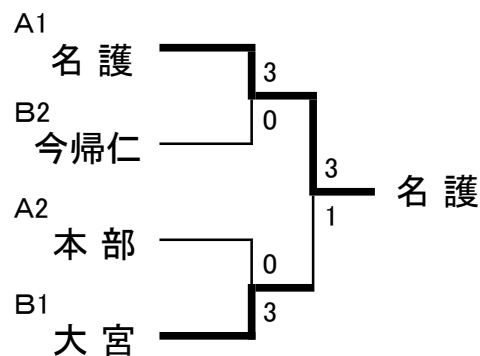

第46回 国頭地区中学校卓球競技大会 R1. 6/1~2 会場:本部中学校

団体戦結果

男子 勝ち…2 負け…1 棄権…0

A	名護	本部	東江	伊平屋	勝ち点	順位
名護	—	○ 3-0	○ 3-0	○ 3-0	6	1位
本部	× 0-3	—	○ 3-0	○ 3-1	5	2位
東江	× 0-3	× 0-3	—	○ 3-1	4	3位
伊平屋	× 0-3	× 1-3	× 1-3	—	3	4位

B	大宮	今帰仁	金武	勝ち点	順位
大宮	—	○ 3-1	○ 3-0	4	1位
今帰仁	× 1-3	—	○ 3-0	3	2位
金武	× 0-3	× 0-3	—	2	3位

女子 勝ち…2 負け…1 棄権…0

A	名護	伊平屋	金武	勝ち点	順位
名護	—	○ 3-1	○ 3-0	4	1位
伊平屋	× 1-3	—	× 2-3	2	3位
金武	× 0-3	○ 3-2	—	3	2位

B	大宮	本部	今帰仁	勝ち点	順位
大宮	—	○ 3-1	○ 3-0	4	1位
本部	× 1-3	—	○ 3-0	3	2位
今帰仁	× 0-3	× 0-3	—	2	3位

決勝トーナメント

ランク決定