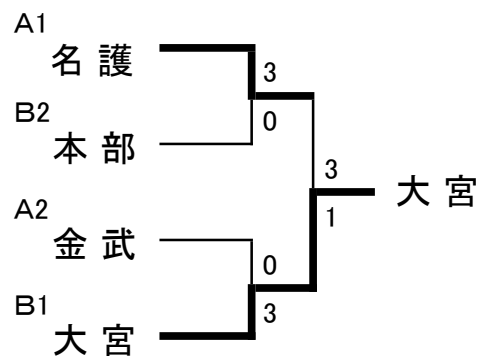

第46回 国頭地区中学校卓球競技大会 R1. 6/1~2 会場:本部中学校

団体戦結果

男子 勝ち…2 負け…1 棄権…0

A	名護	本部	東江	伊平屋	勝ち点	順位
名護	—	○ 3-0	○ 3-0	○ 3-0	6	1位
本部	× 0-3	—	○ 3-0	○ 3-1	5	2位
東江	× 0-3	× 0-3	—	○ 3-1	4	3位
伊平屋	× 0-3	× 1-3	× 1-3	—	3	4位

B	大宮	今帰仁	金武	勝ち点	順位
大宮	—	○ 3-1	○ 3-0	4	1位
今帰仁	× 1-3	—	○ 3-0	3	2位
金武	× 0-3	× 0-3	—	2	3位

女子 勝ち…2 負け…1 棄権…0

A	名護	伊平屋	金武	勝ち点	順位
名護	—	○ 3-1	○ 3-0	4	1位
伊平屋	× 1-3	—	× 2-3	2	3位
金武	× 0-3	○ 3-2	—	3	2位

B	大宮	本部	今帰仁	勝ち点	順位
大宮	—	○ 3-1	○ 3-0	4	1位
本部	× 1-3	—	○ 3-0	3	2位
今帰仁	× 0-3	× 0-3	—	2	3位

決勝トーナメント

ランク決定

今帰仁 3 - 0 本部

決勝トーナメント

ランク決定

本部 3 - 2 金武

シングルス結果

	優勝	準優勝	3位	ベスト8
男子	竹内史琉 (名護)	葉貫宗一郎 (名護)	石嶺 懇 竹内琉斗 (名護) (名護)	岸本英二 名城 凜 石川孔清 大城仁寿 (名護) (大宮) (伊平屋) (大宮)
女子	上地佳菜 (名護)	渡慶次美樹 (名護)	佐和田杏樹 西江七海 (大宮) (伊平屋)	岡崎みのり 安里美咲 上間爽南 上地優璃 (名護) (名護) (本部) (本部)