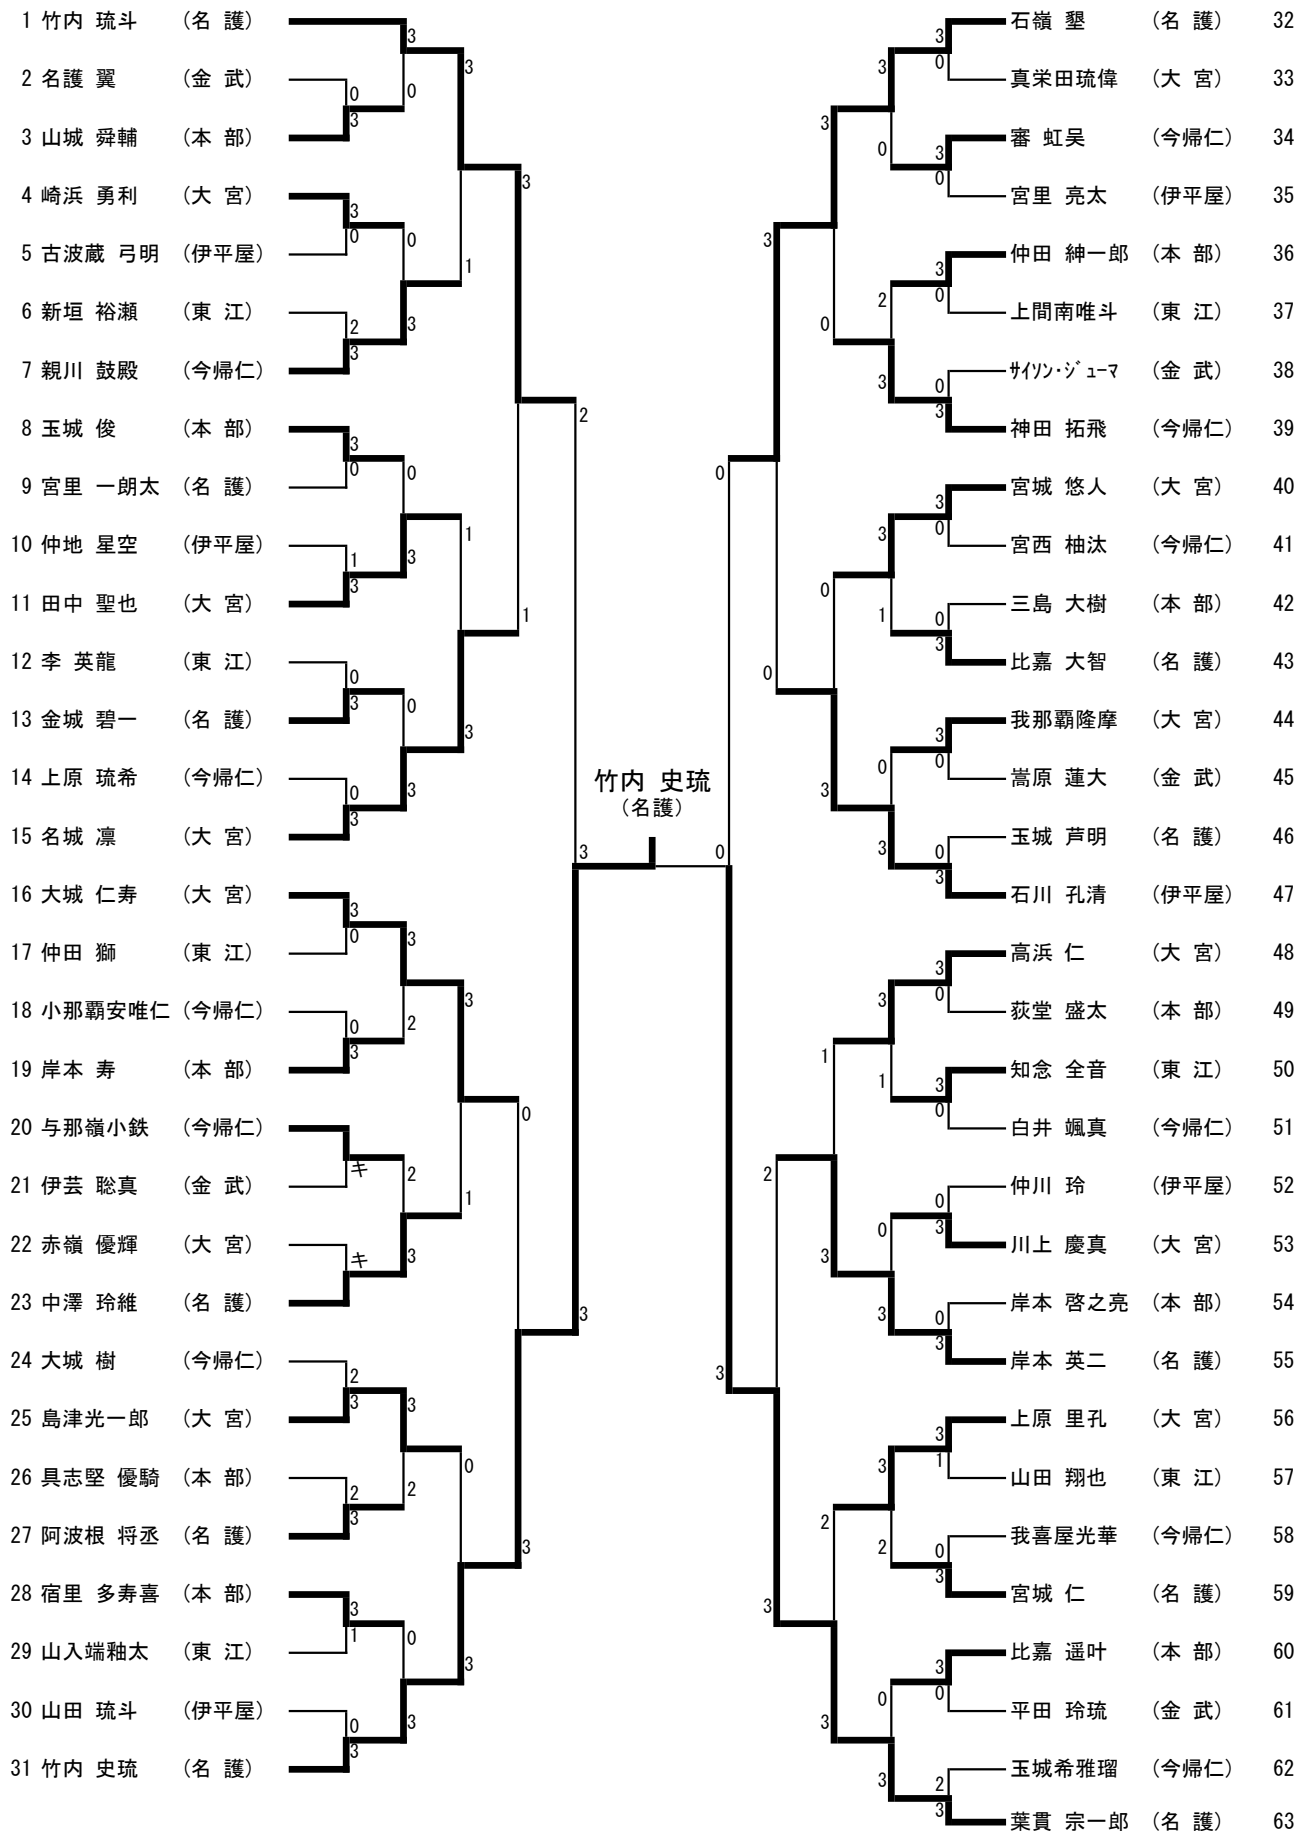

男子シングルス

女子シングルス

順位	選手名	所属	対戦相手	スコア	順位	選手名	所属	スコア
1	上地 佳菜	(名 護)	佐和田杏樹	3-0	32	佐和田杏樹	(大 宮)	32
2	上原 珠美	(今帰仁)	小浜 佳穂	1-0	33	小浜 佳穂	(伊平屋)	33
3	城間有咲奈	(大 宮)	伊良波宮妃	3-0	34	伊良波宮妃	(名 護)	34
4	伊礼 萌々	(伊平屋)	与那嶺百音	0-3	35	与那嶺百音	(今帰仁)	35
5	仲間 明音	(金 武)	金城 妃呂	3-0	36	金城 妃呂	(金 武)	36
6	崎濱 安蒔	(大 宮)	並里 久美	0-3	37	並里 久美	(本 部)	37
7	大城 陽菜	(本 部)	大城 璃彩	3-0	38	大城 璃彩	(今帰仁)	38
8	上間 爽南	(本 部)	照屋 陽菜	3-0	39	照屋 陽菜	(名 護)	39
9	根路銘 怜	(今帰仁)	渡久地妃和	0-3	40	渡久地妃和	(本 部)	40
10	森島かな	(伊平屋)	佐久川美伽	0-0	41	佐久川美伽	(大 宮)	41
11	伊藝 琴音	(金 武)	山城 愛華	3-0	42	山城 愛華	(金 武)	42
12	祖慶 愛凜	(金 武)	伊礼 千咲	3-0	43	伊礼 千咲	(伊平屋)	43
13	新城ひまり	(今帰仁)	外間のえか	1-0	44	外間のえか	(金 武)	44
14	仲里 奈留	(名 護)	比嘉りおん	1-3	45	比嘉りおん	(大 宮)	45
15	玉城いちか	(大 宮)	知念 舞香	3-0	46	知念 舞香	(今帰仁)	46
16	岡崎みのり	(名 護)	安里 美咲	3-0	47	安里 美咲	(名 護)	47
17	渡口 彩葉	(金 武)	我那覇 新	0-3	48	我那覇 新	(今帰仁)	48
18	金城 仁美	(本 部)	真栄田琉亜	3-2	49	真栄田琉亜	(金 武)	49
19	金城 夢乃	(今帰仁)	桃原ななせ	0-0	50	桃原ななせ	(大 宮)	50
20	山城 愛夏	(今帰仁)	伊佐川 葉	0-2	51	伊佐川 葉	(伊平屋)	51
21	宮平 心愛	(名 護)	島袋ここね	3-2	52	島袋ここね	(大 宮)	52
22	末吉 香澄	(伊平屋)	比嘉 美咲	0-3	53	比嘉 美咲	(名 護)	53
23	仲村 七果	(大 宮)	富平 芯加	3-0	54	富平 芯加	(今帰仁)	54
24	玉城 璃莉	(名 護)	上地 優璃	3-0	55	上地 優璃	(本 部)	55
25	花城 未羽	(金 武)	島袋 由菜	0-3	56	島袋 由菜	(大 宮)	56
26	比嘉 幸	(本 部)	後藤 純奈	0-0	57	後藤 純奈	(伊平屋)	57
27	仲村 莉奈	(大 宮)	伊藝 珊南	3-0	58	伊藝 珊南	(金 武)	58
28	比嘉 えま	(金 武)	熊谷 美柚	3-0	59	熊谷 美柚	(今帰仁)	59
29	平良 姫埜	(今帰仁)	山城 そら	0-0	60	山城 そら	(金 武)	60
30	湧川 叶愛	(大 宮)	児玉 美海	0-3	61	児玉 美海	(本 部)	61
31	西江 七海	(伊平屋)	渡慶次美樹	3-0	62	渡慶次美樹	(名 護)	62

上地 佳菜
(名 護)