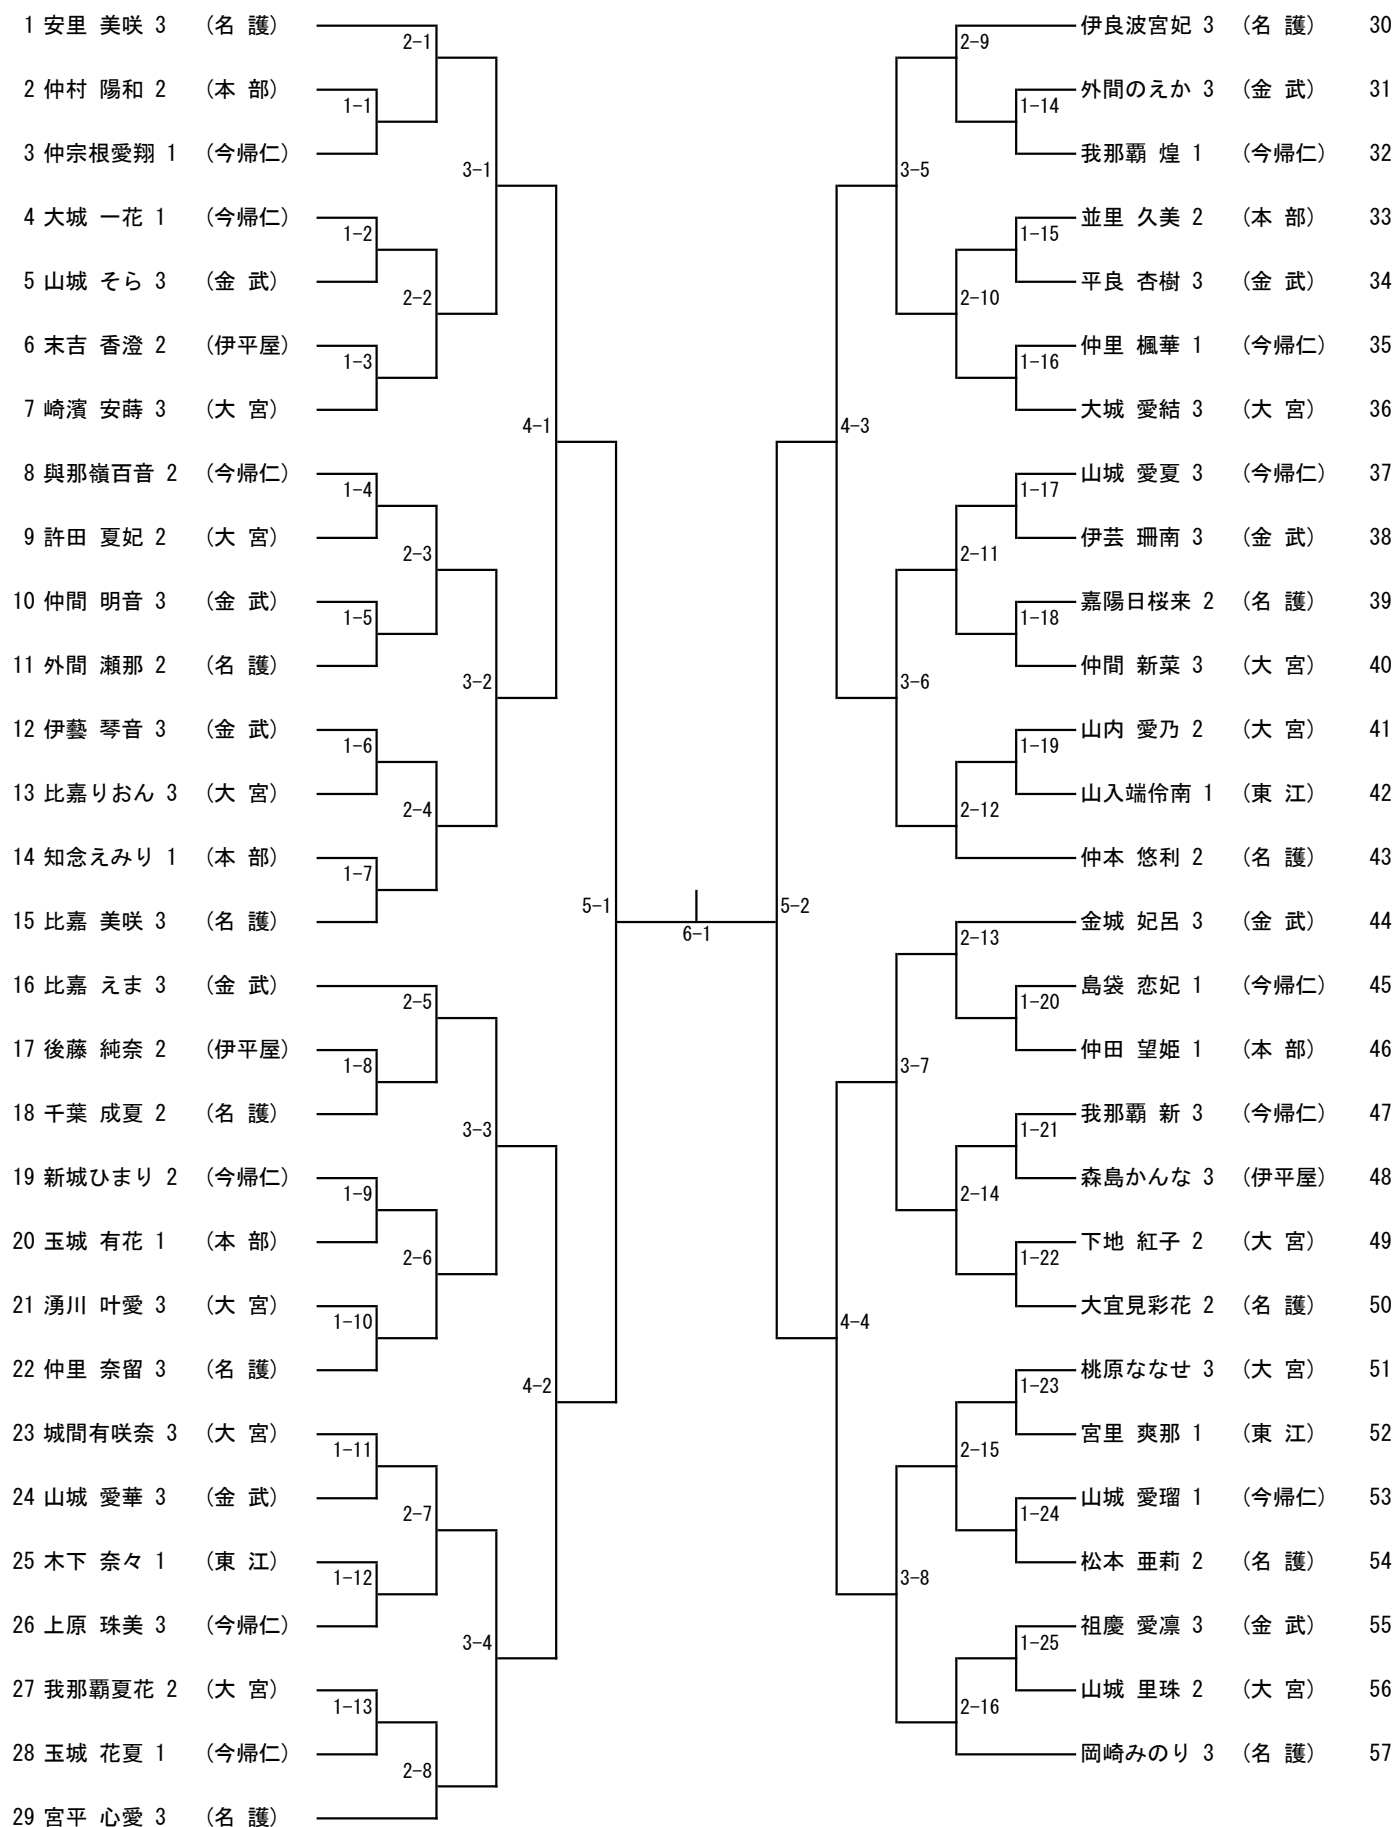

第47回 国頭地区中学校卓球競技大会 R2 8/1~2 会場:本部中学校

団体戦組み合わせ

団体戦スコアについて  
(3点先取でカウント)

例	1	2	W	4	5
A	◎	◎	×	◎	×
B	×	×	◎	×	◎

の場合 ⇒ A 3-1 B

男子

女子

\* 6名以下の団体戦の対戦について

8:00~8:20 本部(1~3)・名護(5・9・10)・大宮(6~8)

8:25~8:45 今帰仁(1~3)・東江(4・5)・金武(6~8)・伊平屋(9・10)

男子シングルス

1 竹内 琉斗 3 (名 護)	2-1		2-9	岸本 英二 3 (名 護)	28
2 大野 拓斗 1 (金 武)	1-1		1-12	平良 正人 2 (東 江)	29
3 比嘉真輝斗 1 (大 宮)		3-1	3-5	具志堅奏音 1 (大 宮)	30
4 荻堂 盛太 3 (本 部)	1-2		1-13	平良 暖 2 (大 宮)	31
5 金良 哉児 1 (今帰仁)	2-2		2-10	大城 葵 1 (今帰仁)	32
6 山田 翔也 2 (東 江)	1-3		1-14	宜野座琉之介 1 (金 武)	33
7 比嘉 鷺 2 (大 宮)		4-1	4-3	久高唯士朗 2 (名 護)	34
8 上地 安七 2 (名 護)	2-3		2-11	玉城 芦明 2 (名 護)	35
9 伊志嶺 勇 1 (大 宮)	1-4		1-15	上間 颯太 1 (大 宮)	36
10 宮里 亮太 3 (伊平屋)		3-2	3-6	山田 琉斗 3 (伊平屋)	37
11 与那嶺小鉄 3 (今帰仁)	1-5		1-16	関根 宣之 1 (金 武)	38
12 仲宗根 啓 1 (本 部)	2-4		2-12	小橋川弘登 1 (東 江)	39
13 中澤 玲維 3 (名 護)		5-1	5-2	仲田紳一郎 3 (本 部)	40
14 比嘉 大智 3 (名 護)	2-5		2-13	親川 鼓殿 3 (今帰仁)	41
15 比嘉 輝人 1 (大 宮)	1-6		1-17	座間味拓馬 1 (金 武)	42
16 大城 朝陽 1 (本 部)		3-3	3-7	山城 望海 2 (本 部)	43
17 山城 心 1 (金 武)	1-7		1-18	仲尾 陸利 2 (大 宮)	44
18 我喜屋光華 3 (今帰仁)	2-6		2-14	古波蔵弓明 3 (伊平屋)	45
19 與那城惺義 1 (東 江)	1-8			伊野波孝洋 2 (名 護)	46
20 武田 陽太 3 (大 宮)		4-2	4-4	宮城 陽也 2 (大 宮)	47
21 山城 舜輔 3 (本 部)	1-9		2-15	花城 拓巳 2 (東 江)	48
22 仲川 玲 3 (伊平屋)	2-7		1-20	渡口 柊輝 1 (金 武)	49
23 宮里一朗太 3 (名 護)	1-10		3-8	吉田 充希 2 (名 護)	50
24 山城大星輝 2 (東 江)		3-4	1-21	大田永太郎 (今帰仁)	51
25 瀬名波愛輝 2 (大 宮)	1-11		2-16	新川 宣樹 1 (本 部)	52
26 仲村渠凧人 1 (金 武)	2-8			石嶺 壘 3 (名 護)	53
27 宮城 仁 3 (名 護)					

## タイムテーブル 第47回 地区夏季卓球大会

8/1(土) 女子 団体・個人 (時間はおおまかな目安です。進行によって早くなることもあります。)

	1 ~ 5 コート			6 ~ 10 コート		
		対 戦	審 判		対 戦	審 判
1	9:00	① 本部 - 大宮	今帰仁		(金武 - 伊平屋・東江)	名護
2	9:40	②(準決勝) 名護 - ①勝者	①敗者	③(準決勝)	金武 - 今帰仁	伊平屋 東江
3	10:20	④(決勝) ②勝者 - ③勝者	②③敗者			
4	11:00	個人 1回戦				
5	11:30					
6	12:00					
7	12:30	個人 2回戦				
8	13:00					
9	13:30	個人 3回戦				
10	14:00	個人 準々決勝(2・4・6・8 コート)				
11	14:30	個人 準決勝				
12	15:00	個人 決勝				
13	15:30	片付け				