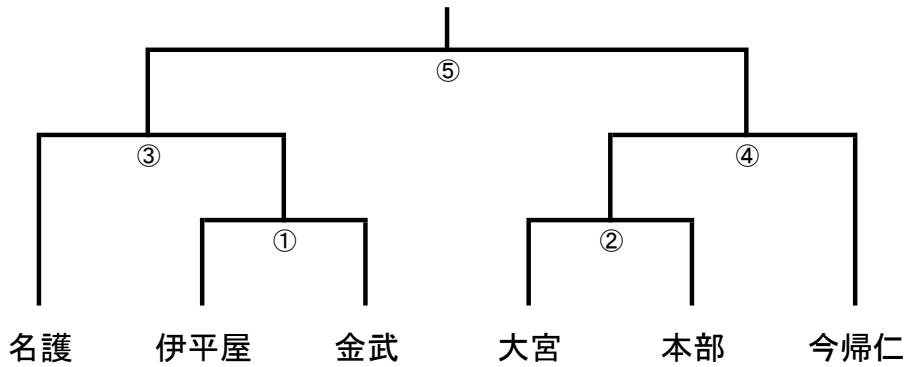

第47回 国頭地区中学校卓球競技大会 R2 8/1~2 会場:本部中学校

団体戦組み合わせ

団体戦スコアについて  
(3点先取でカウント)

例	1	2	W	4	5
A	◎	◎	×	◎	×
B	×	×	◎	×	◎

の場合 ⇒ A 3-1 B

男子

女子

\* 6名以下の団体戦の対戦について

## タイムテーブル 第47回 地区夏季卓球大会

8/1(土) 女子 団体・個人 (時間はおおまかな目安です。進行によって早くなることもあります。)

	1 ~ 5 コート			6 ~ 10 コート		
		対 戦	審 判		対 戦	審 判
1	9:00	① 本部 - 大宮	今帰仁		(金武 - 伊平屋・東江)	名護
2	9:40	②(準決勝) 名護 - ①勝者	①敗者	③(準決勝)	金武 - 今帰仁	伊平屋 東江
3	10:20	④(決勝) ②勝者 - ③勝者	②③敗者			
4	11:00	個人 1回戦				
5	11:30					
6	12:00					
7	12:30	個人 2回戦				
8	13:00					
9	13:30	個人 3回戦				
10	14:00	個人 準々決勝(2・4・6・8 コート)				
11	14:30	個人 準決勝				
12	15:00	個人 決勝				
13	15:30	片付け				