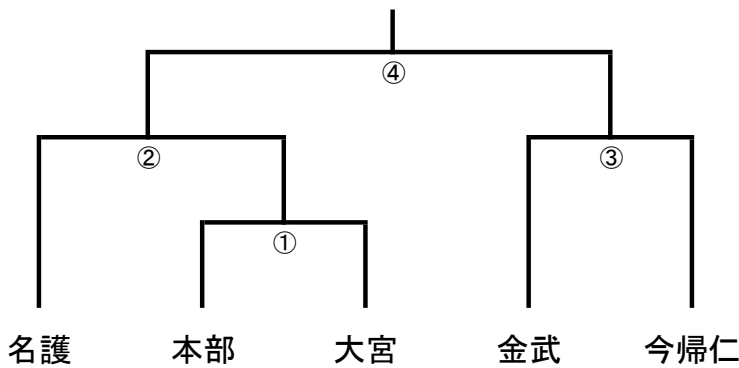

第47回 国頭地区中学校卓球競技大会 R2 8/1~2 会場:本部中学校

団体戦組み合わせ

団体戦スコアについて  
(3点先取でカウント)

例	1	2	W	4	5
A	◎	◎	×	◎	×
B	×	×	◎	×	◎

の場合 ⇒ A 3-1 B

男子

女子

\* 6名以下の団体戦の対戦について

## タイムテーブル 第47回 地区夏季卓球大会

8/1(土) 女子 団体・個人 (時間はおおまかな目安です。進行によって早くなることもあります。)

	1 ~ 5 コート			6 ~ 10 コート		
		対 戦	審 判		対 戦	審 判
1	9:00	① 本部 - 大宮	今帰仁		(金武 - 伊平屋・東江)	名護
2	9:40	②(準決勝) 名護 - ①勝者	①敗者	③(準決勝)	金武 - 今帰仁	伊平屋 東江
3	10:20	④(決勝) ②勝者 - ③勝者	②③敗者			
4	11:00	個人 1回戦				
5	11:30					
6	12:00					
7	12:30	個人 2回戦				
8	13:00					
9	13:30	個人 3回戦				
10	14:00	個人 準々決勝(2・4・6・8 コート)				
11	14:30	個人 準決勝				
12	15:00	個人 決勝				
13	15:30	片付け				