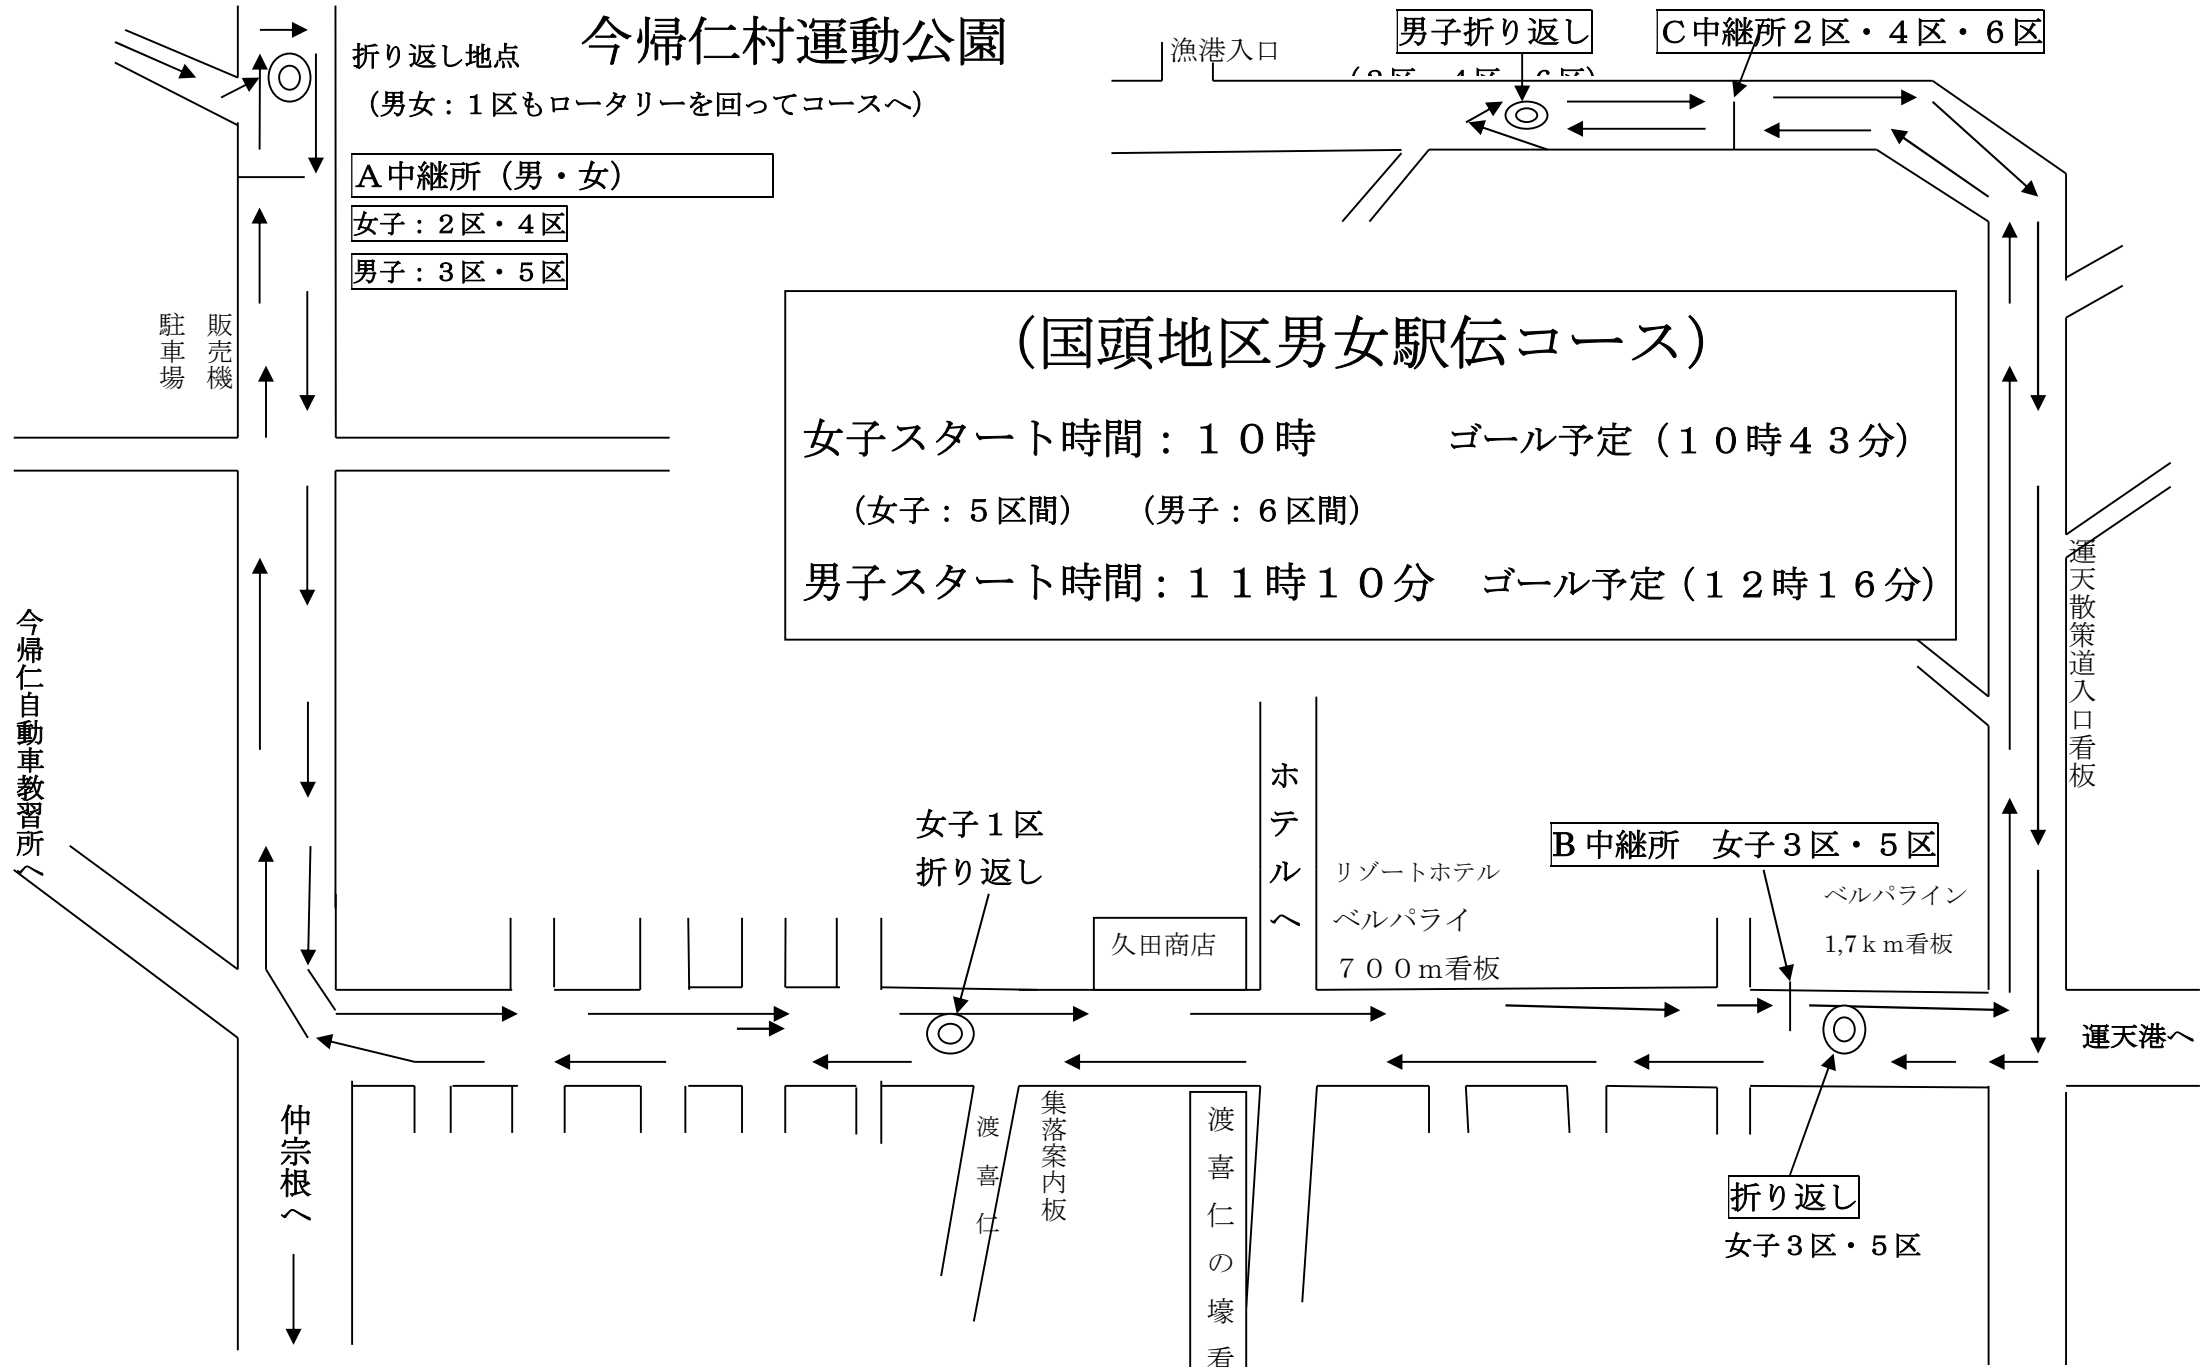

今帰仁村運動公園

折り返し地点
(男女：1区もロータリーを回ってコースへ)

A中継所 (男・女)
女子：2区・4区
男子：3区・5区

(国頭地区男女駅伝コース)
女子スタート時間：10時 ゴール予定 (10時43分)
(女子：5区間) (男子：6区間)
男子スタート時間：11時10分 ゴール予定 (12時16分)

男子折り返し C中継所 2区・4区・6区

駐
車
場
販
売
機

今帰仁自動車教習所へ

運天散策道入口看板

女子1区
折り返し

久田商店

ホ
テ
ル
へ

リゾートホテル
ベルパライ
700m看板

B中継所 女子3区・5区

ベルパライン
1,7km看板

運天港へ

仲宗根へ

渡喜仁

集落案内板

渡喜仁の壕看板

折り返し
女子3区・5区

中継地点見取図（男子）

中継地点見取図（女子）