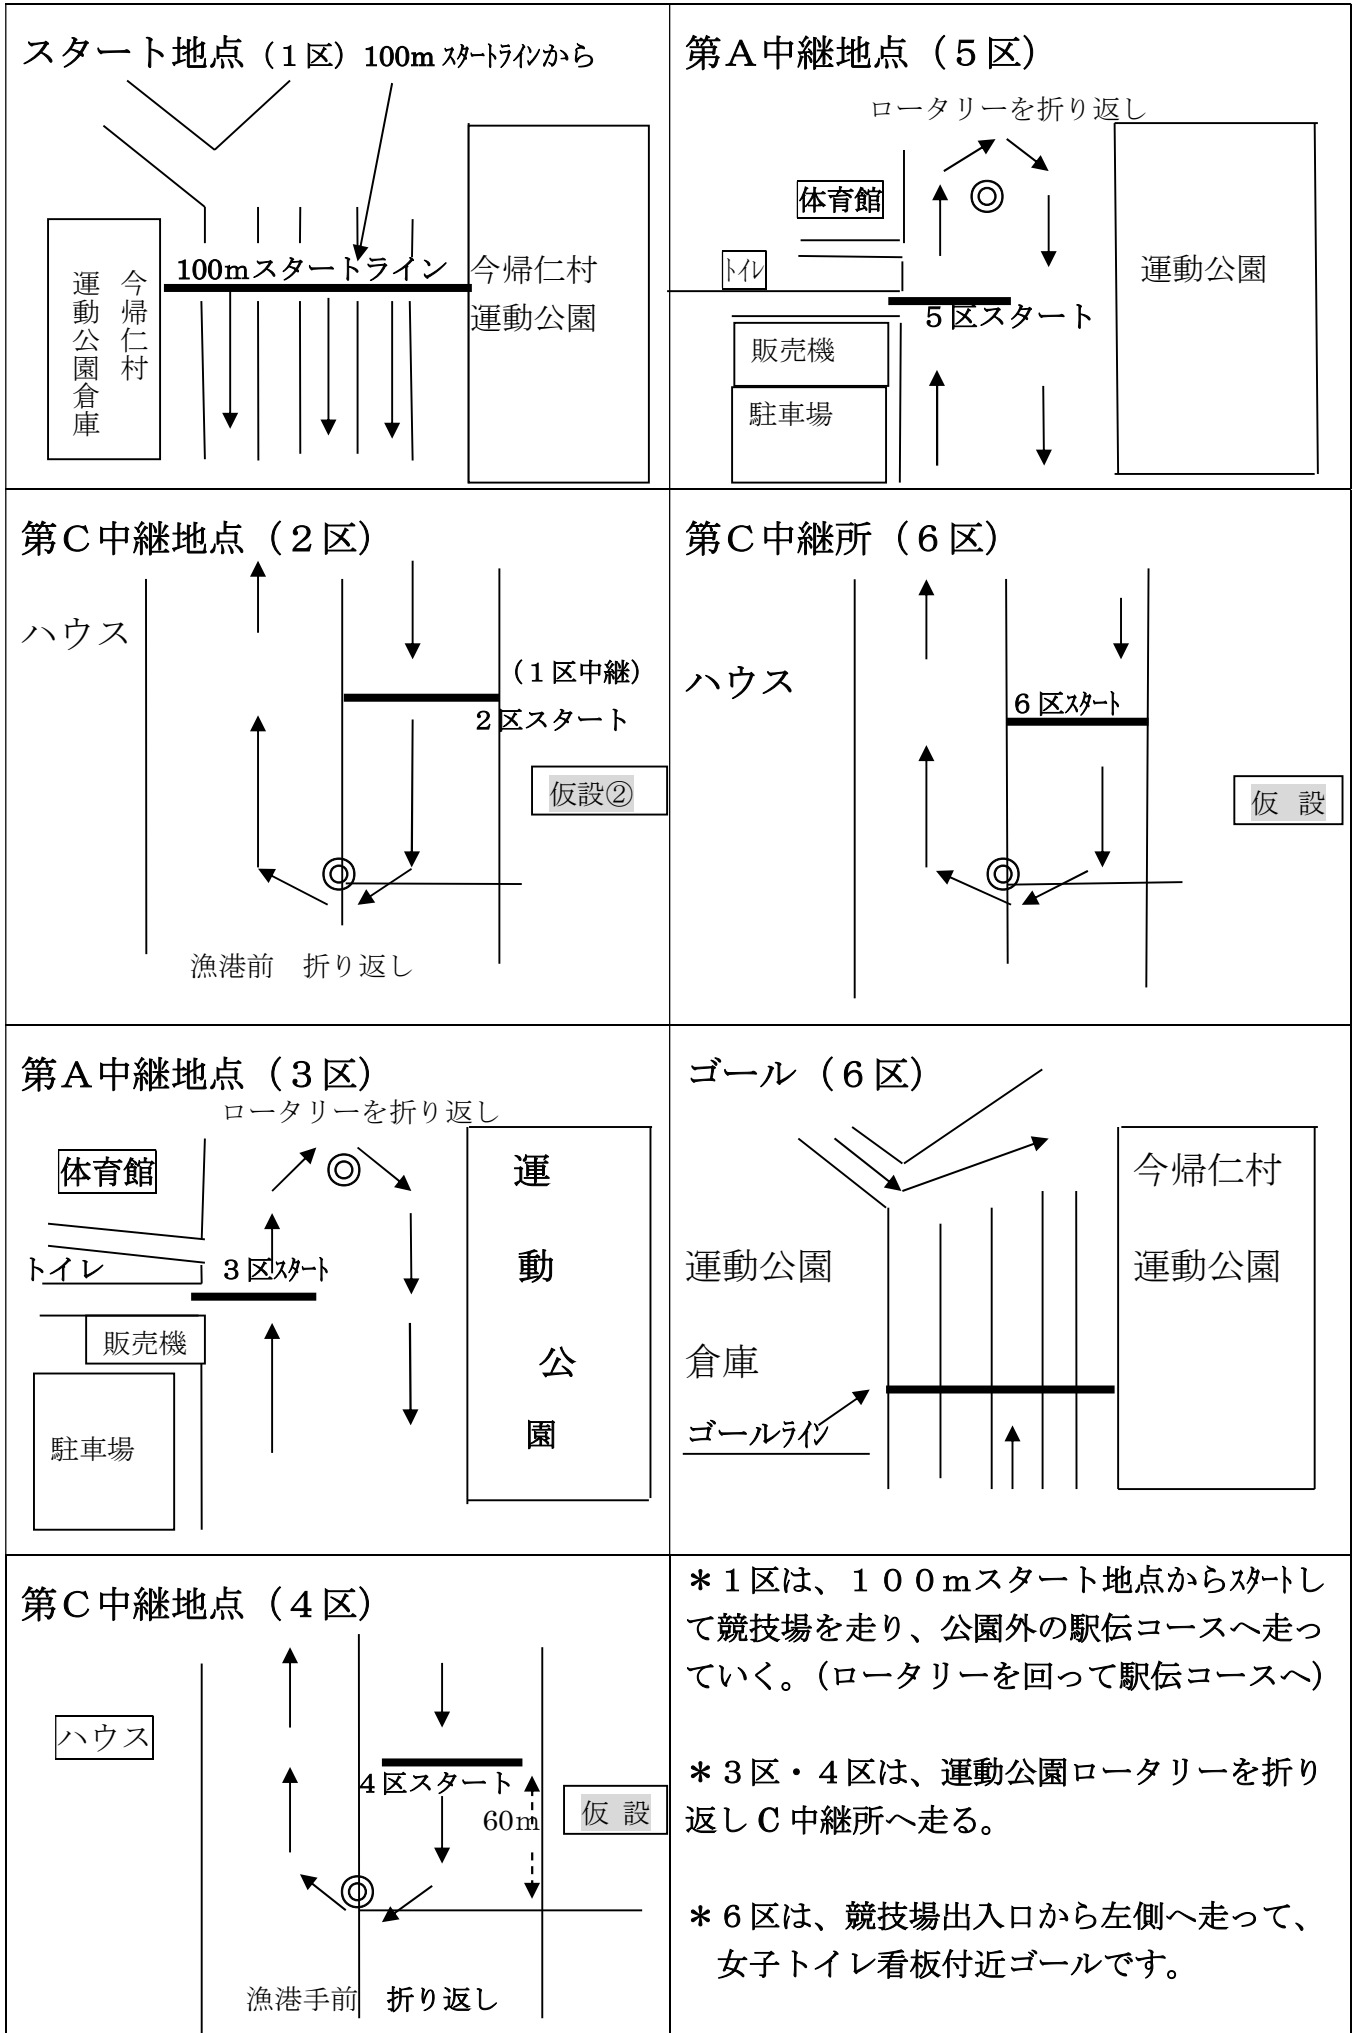

今帰仁村運動公園

折り返し地点
(男女：1区もロータリーを回ってコースへ)

A中継所 (男・女)
女子：2区・4区
男子：3区・5区

(国頭地区男女駅伝コース)
女子スタート時間：10時 ゴール予定 (10時43分)
(女子：5区間) (男子：6区間)
男子スタート時間：11時10分 ゴール予定 (12時16分)

男子折り返し C中継所 2区・4区・6区

駐
車
場
販
売
機

今帰仁自動車教習所へ

運天散策道入口看板

女子1区
折り返し

久田商店

ホ
テ
ル
へ

リゾートホテル
ベルパライ
700m看板

B中継所 女子3区・5区

ベルパライン
1,7km看板

運天港へ

仲宗根へ

渡喜仁

集落案内板

渡喜仁の壕看板

折り返し
女子3区・5区

中継地点見取図（男子）

中継地点見取図（女子）