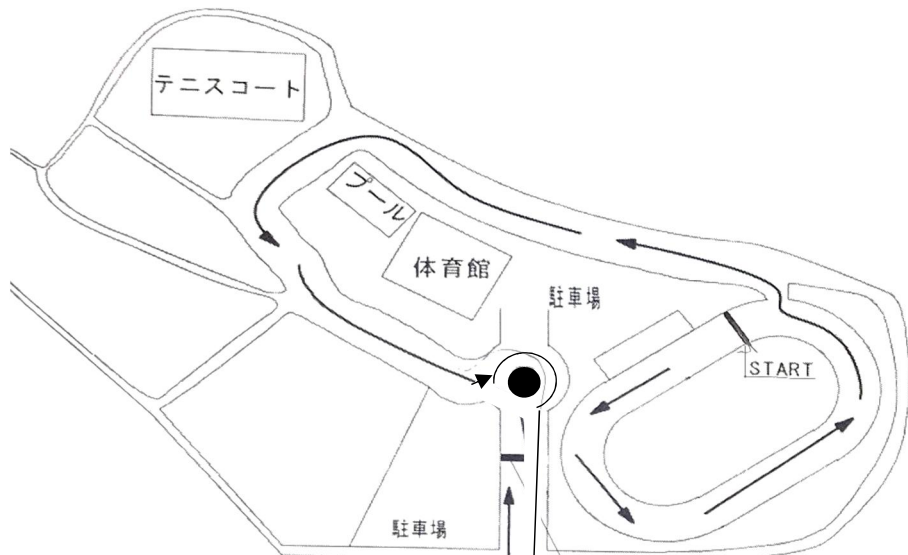

〈男子2区・4区〉  
中継所(C)から販売機前、中継所(A)まで〈3Km〉

〈男子3区・5区〉

中継所(A)から販売機前、中継所(C)まで〈3 Km〉

中継所(A)【3区・5区】

今帰仁  
自動車学校

久田商店

3・5区：1 km地点

仲宗根  
方面

ホテル  
ベルパライソ

漁港

男子折り返し

3 km  
中継所(C)  
【2区・4区・6区】

3・5区：2 km地点

黄色点滅信号器

〈男子6区〉  
中継所 (C) から競技場まで 〈4 Km〉

今帰仁  
自動車学校

仲宗根  
方面

久田商店

6区: 2km地点

〈女子1区〉

100mスタートから競技場1周して、テニスコート向けに走る。  
ロータリーを回って走り、公園外へ。約2km折り返し、  
販売機前中継所(A)まで〈3km〉

〈女子2区・4区〉

中継所 (A) から中継所 (B) まで (2 km)

【2区・4区】  
START地点  
中継所 (A)

【2区・4区】  
中継所 (B)  
2km地点

【3区・5区】  
折り返し地点

黄色点滅信号

〈女子3区〉  
中継所(B)から中継所(A)まで〈2 Km〉

今帰仁  
自動車学校

ホテル  
ベルパライソ

久田商店

中継所(A)