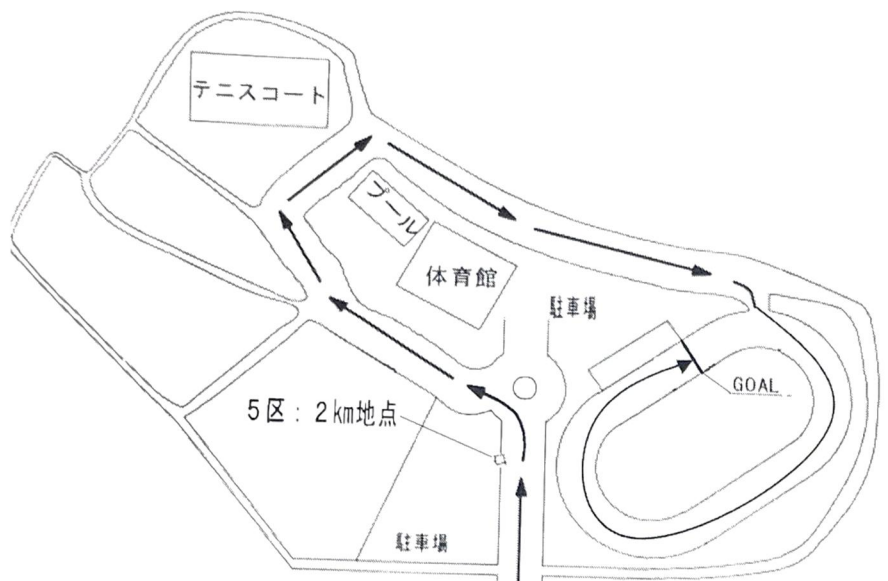

ホテル  
ベルパライソ

漁港

男子折り返し

3 km  
中継所(C)  
【2区・4区・6区】

3・5区：2 km地点

黄色点滅信号器

〈男子6区〉  
中継所 (C) から競技場まで 〈4 Km〉

今帰仁  
自動車学校

仲宗根  
方面

久田商店

6区: 2km地点

〈女子1区〉

100mスタートから競技場1周して、テニスコート向けに走る。  
ロータリーを回って走り、公園外へ。約2km折り返し、  
販売機前中継所(A)まで〈3km〉

〈女子2区・4区〉

中継所 (A) から中継所 (B) まで (2 km)

【2区・4区】  
START地点  
中継所 (A)

【2区・4区】  
中継所 (B)  
2km地点

【3区・5区】  
折り返し地点

黄色点滅信号

〈女子3区〉  
中継所(B)から中継所(A)まで〈2 Km〉

今帰仁  
自動車学校

ホテル  
ベルパライソ

久田商店

中継所(A)

【3区・5区】  
中継所(B)

【3区・5区】  
1 km地点

仲宗根  
方面

黄色点滅信号器

;

〈女子5区〉  
 中継所 (B) から競技場まで 〈3 Km〉

今帰仁  
自動車学校

ホテル  
ベルパライソ