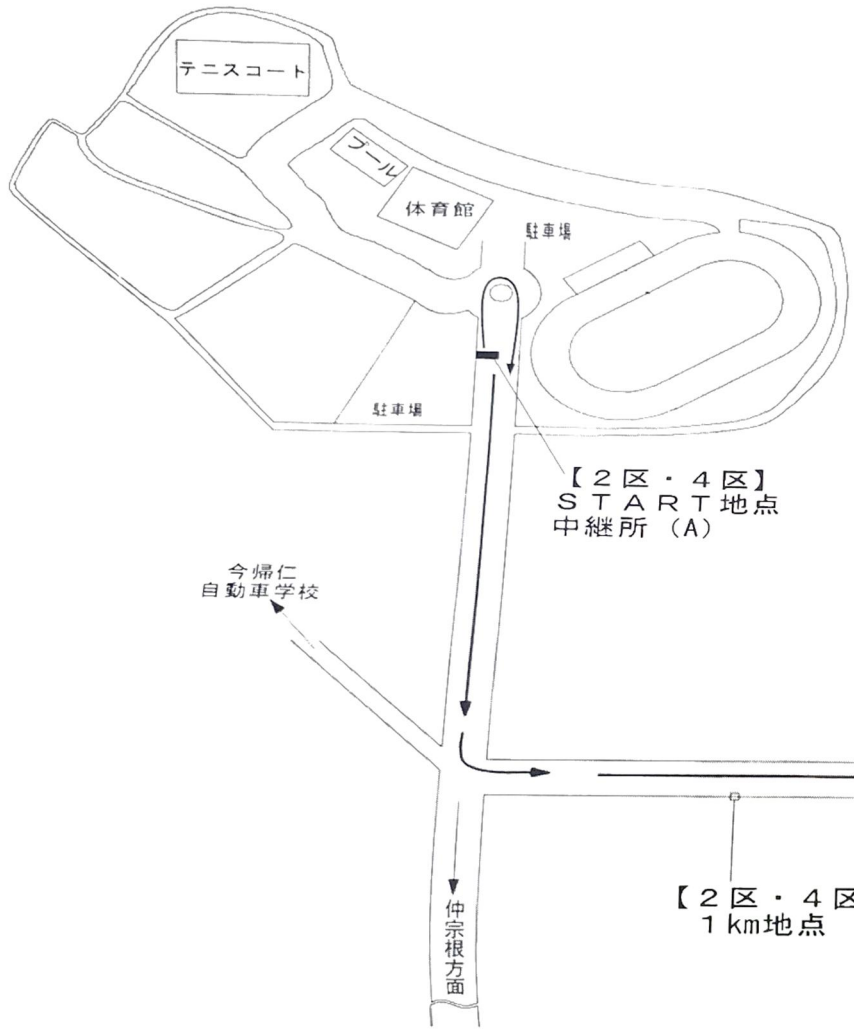

〈男子2区・4区〉  
中継所(C)から販売機前、中継所(A)まで〈3Km〉

〈男子3区・5区〉

中継所(A)から販売機前、中継所(C)まで〈3 Km〉

中継所(A)【3区・5区】

今帰仁  
自動車学校

久田商店

3・5区：1 km地点

仲宗根  
方面

ホテル  
ベルパライソ

漁港

男子折り返し

3 km  
中継所(C)  
【2区・4区・6区】

3・5区：2 km地点

黄色点滅信号器

〈男子6区〉  
中継所 (C) から競技場まで 〈4 Km〉

今帰仁  
自動車学校

仲宗根  
方面

久田商店

6区: 2km地点

〈女子1区〉

100mスタートから競技場1周して、テニスコート向けに走る。  
ロータリーを回って走り、公園外へ。約2km折り返し、  
販売機前中継所(A)まで〈3km〉

〈女子2区・4区〉

中継所 (A) から中継所 (B) まで (2 km)

【2区・4区】  
START地点  
中継所 (A)

【2区・4区】  
中継所 (B)  
2km地点

【3区・5区】  
折り返し地点

黄色点滅信号

〈女子3区〉  
中継所(B)から中継所(A)まで〈2 Km〉

今帰仁  
自動車学校

ホテル  
ベルパライソ

久田商店

中継所(A)