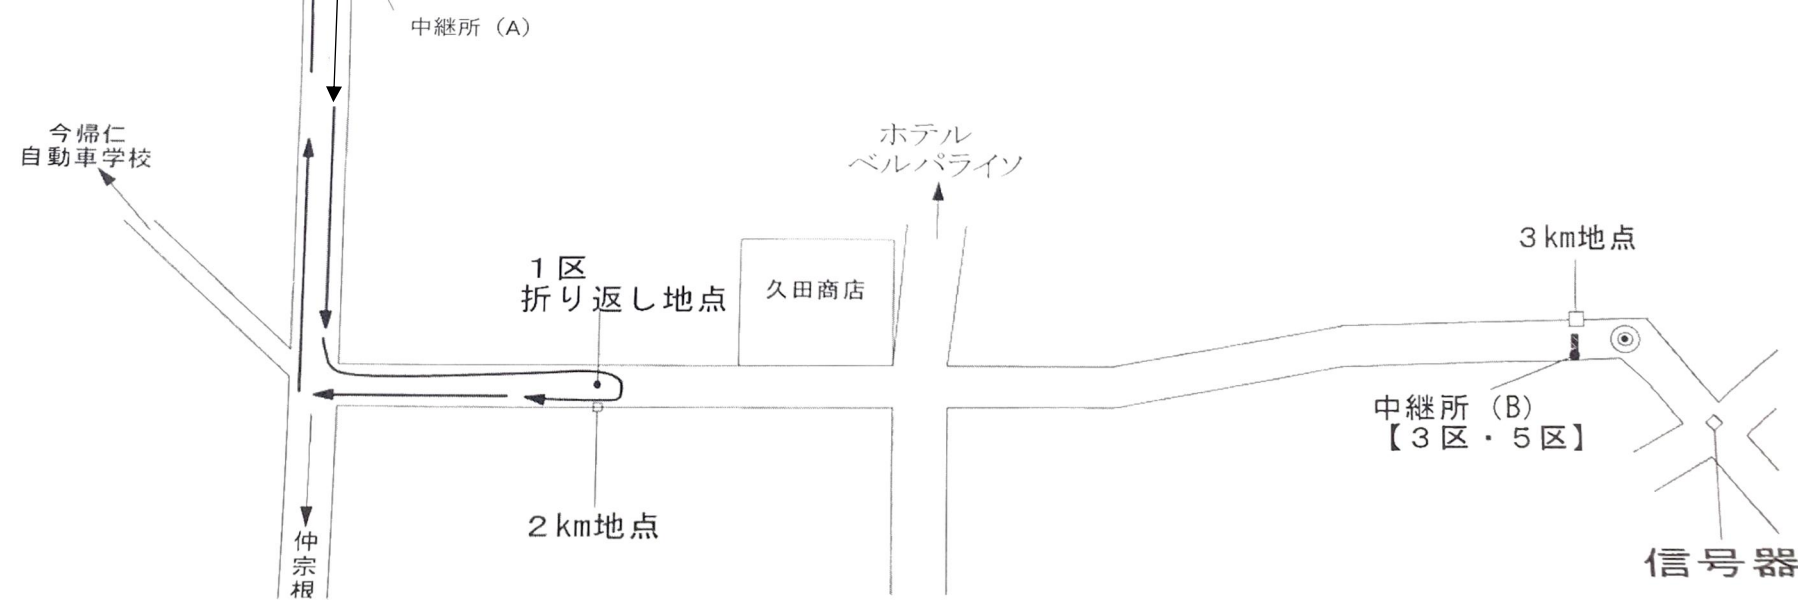

ホテル  
ベルパライソ

漁港

男子折り返し

3 km  
中継所(C)  
【2区・4区・6区】

3・5区：2 km地点

黄色点滅信号器

〈男子6区〉  
中継所 (C) から競技場まで 〈4 Km〉

今帰仁  
自動車学校

仲宗根  
方面

久田商店

6区: 2km地点

〈女子1区〉

100mスタートから競技場1周して、テニスコート向けに走る。  
ロータリーを回って走り、公園外へ。約2km折り返し、  
販売機前中継所(A)まで〈3km〉

〈女子2区・4区〉

中継所 (A) から中継所 (B) まで (2 km)

【2区・4区】  
START地点  
中継所 (A)

【2区・4区】  
中継所 (B)  
2km地点

【3区・5区】  
折り返し地点

黄色点滅信号

〈女子3区〉  
中継所(B)から中継所(A)まで〈2 Km〉

今帰仁  
自動車学校

ホテル  
ベルパライソ

久田商店

中継所(A)

【3区・5区】  
中継所(B)

【3区・5区】  
1 km地点

仲宗根  
方面

黄色点滅信号器

;

〈女子5区〉  
 中継所 (B) から競技場まで 〈3 Km〉

今帰仁  
自動車学校

ホテル  
ベルパライソ