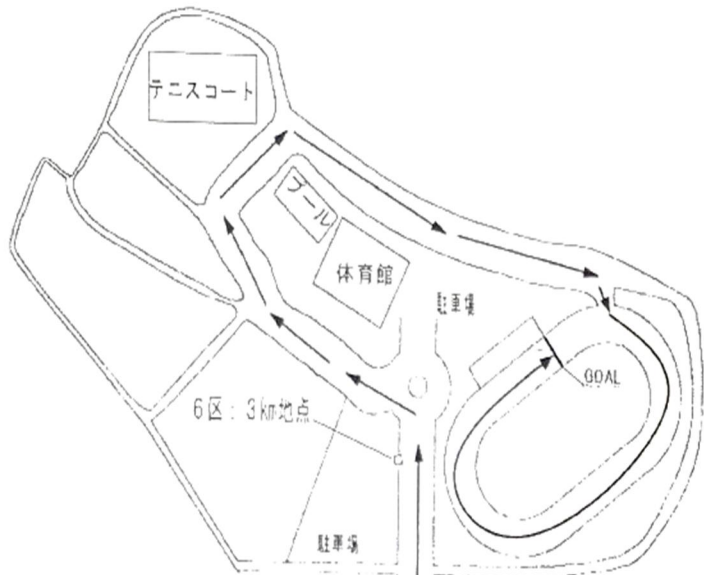

〈男子2区・4区〉  
中継所(C)から販売機前、中継所(A)まで〈3Km〉

〈男子3区・5区〉

中継所(A)から販売機前、中継所(C)まで〈3 Km〉

中継所(A)【3区・5区】

今帰仁  
自動車学校

久田商店

3・5区：1 km地点

仲宗根  
方面

ホテル  
ベルパライソ

漁港

男子折り返し

3 km  
中継所(C)  
【2区・4区・6区】

3・5区：2 km地点

黄色点滅信号器

〈男子6区〉  
中継所 (C) から競技場まで 〈4 Km〉

今帰仁  
自動車学校

仲宗根  
方面

久田商店

6区: 2km地点

〈女子1区〉

100mスタートから競技場1周して、テニスコート向けに走る。  
ロータリーを回って走り、公園外へ。約2km折り返し、  
販売機前中継所(A)まで〈3km〉

〈女子2区・4区〉

中継所 (A) から中継所 (B) まで (2 km)

【2区・4区】  
START地点  
中継所 (A)

【2区・4区】  
中継所 (B)  
2km地点

【3区・5区】  
折り返し地点

黄色点滅信号

〈女子3区〉  
中継所(B)から中継所(A)まで〈2 Km〉

今帰仁  
自動車学校

ホテル  
ベルパライソ

久田商店

中継所(A)