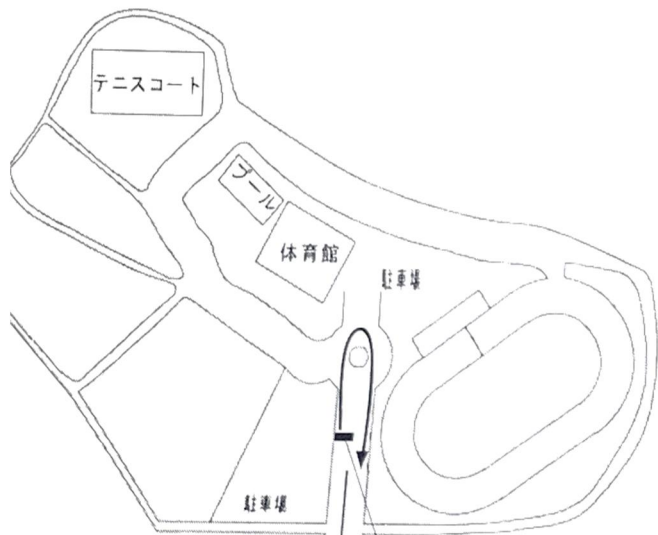

〈男子2区・4区〉  
中継所(C)から販売機前、中継所(A)まで〈3Km〉

〈男子3区・5区〉

中継所(A)から販売機前、中継所(C)まで〈3 Km〉

中継所(A)【3区・5区】

今帰仁  
自動車学校

久田商店

3・5区：1 km地点

仲宗根  
方面

ホテル  
ベルパライソ

漁港

男子折り返し

3 km  
中継所(C)  
【2区・4区・6区】

3・5区：2 km地点

黄色点滅信号器

〈男子6区〉  
中継所 (C) から競技場まで 〈4 Km〉

今帰仁  
自動車学校

仲宗根  
方面

久田商店

6区: 2km地点

〈女子1区〉

100mスタートから競技場1周して、テニスコート向けに走る。  
ロータリーを回って走り、公園外へ。約2km折り返し、  
販売機前中継所(A)まで〈3km〉

〈女子2区・4区〉

中継所 (A) から中継所 (B) まで (2 km)

【2区・4区】  
START地点  
中継所 (A)

【2区・4区】  
中継所 (B)  
2km地点

【3区・5区】  
折り返し地点

黄色点滅信号

〈女子3区〉  
中継所(B)から中継所(A)まで〈2 Km〉

今帰仁  
自動車学校

ホテル  
ベルパライソ

久田商店

中継所(A)