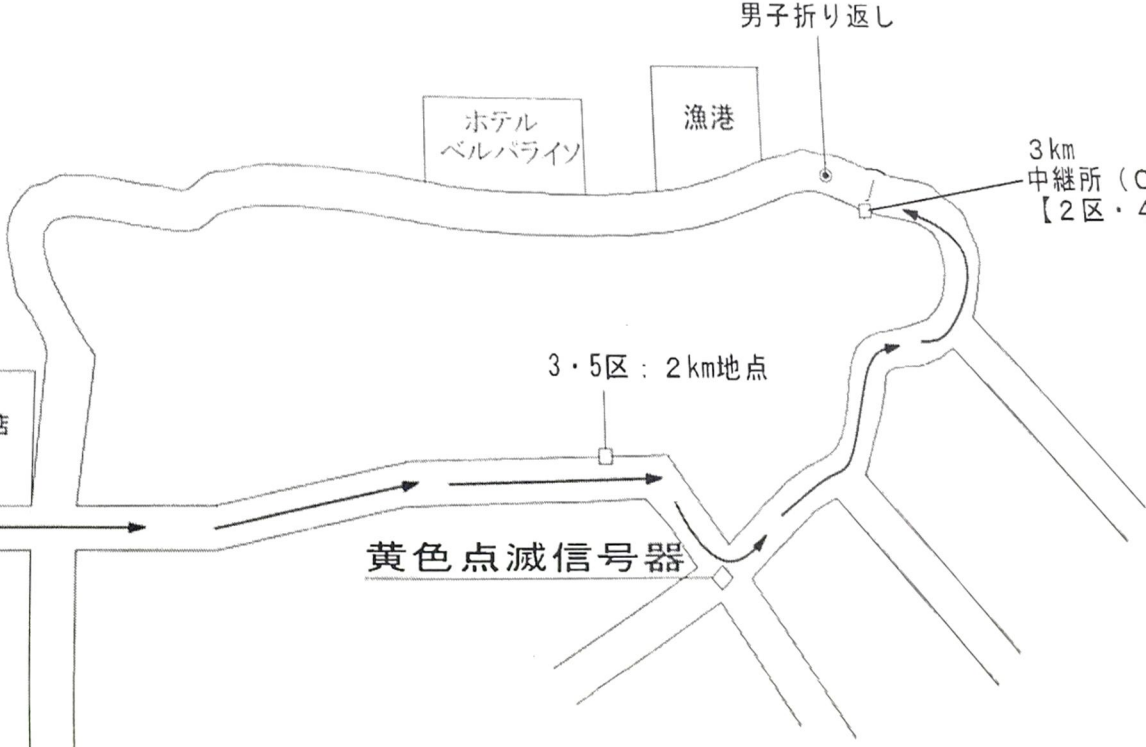

〈男子2区・4区〉  
中継所(C)から販売機前、中継所(A)まで〈3Km〉

〈男子3区・5区〉

中継所(A)から販売機前、中継所(C)まで〈3 Km〉

中継所(A)【3区・5区】

今帰仁  
自動車学校

久田商店

3・5区：1 km地点

仲宗根  
方面

ホテル  
ベルパライソ

漁港

男子折り返し

3 km  
中継所(C)  
【2区・4区・6区】

3・5区：2 km地点

黄色点滅信号器

〈男子6区〉  
中継所 (C) から競技場まで 〈4 Km〉

今帰仁  
自動車学校

仲宗根  
方面

久田商店

6区: 2km地点

〈女子1区〉

100mスタートから競技場1周して、テニスコート向けに走る。  
ロータリーを回って走り、公園外へ。約2km折り返し、  
販売機前中継所(A)まで〈3km〉

〈女子2区・4区〉

中継所 (A) から中継所 (B) まで (2 km)

【2区・4区】  
START地点  
中継所 (A)

【2区・4区】  
中継所 (B)  
2km地点

【3区・5区】  
折り返し地点

黄色点滅信号

〈女子3区〉  
中継所(B)から中継所(A)まで〈2 Km〉

今帰仁  
自動車学校

ホテル  
ベルパライソ

久田商店

中継所(A)