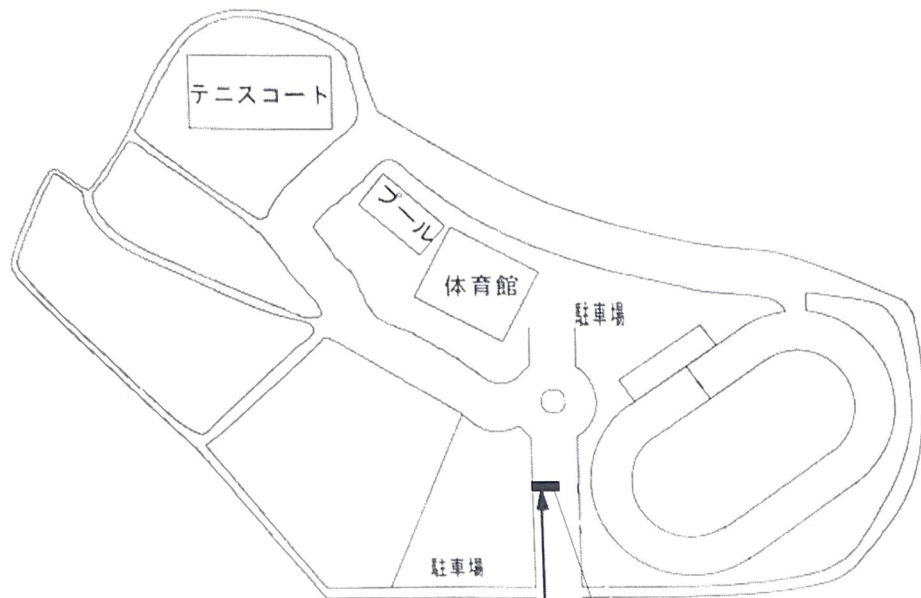

ホテル  
ベルパライソ

漁港

男子折り返し

3 km  
中継所(C)  
【2区・4区・6区】

3・5区：2 km地点

黄色点滅信号器

〈男子6区〉  
中継所 (C) から競技場まで 〈4 Km〉

今帰仁  
自動車学校

仲宗根  
方面

久田商店

6区: 2km地点

〈女子1区〉

100mスタートから競技場1周して、テニスコート向けに走る。  
ロータリーを回って走り、公園外へ。約2km折り返し、  
販売機前中継所(A)まで〈3km〉

〈女子2区・4区〉

中継所 (A) から中継所 (B) まで (2 km)

【2区・4区】  
START地点  
中継所 (A)

【2区・4区】  
中継所 (B)  
2km地点

【3区・5区】  
折り返し地点

黄色点滅信号

〈女子3区〉  
中継所(B)から中継所(A)まで〈2 Km〉

今帰仁  
自動車学校

ホテル  
ベルパライソ

久田商店

中継所(A)