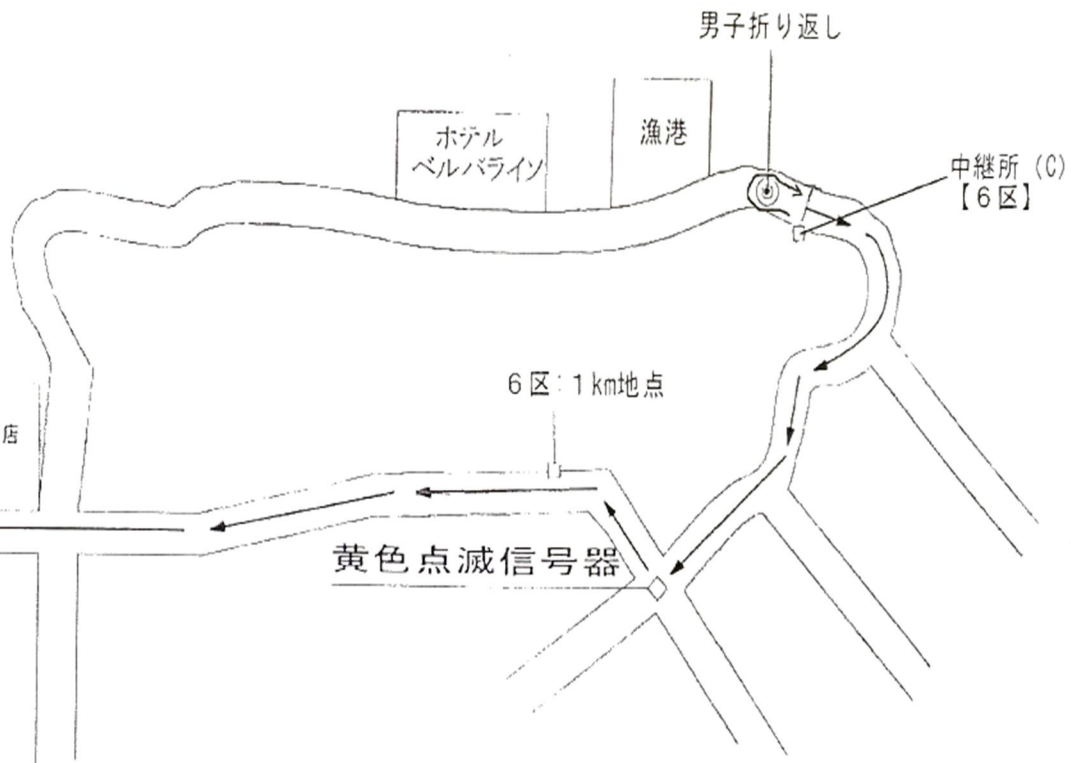

〈男子2区・4区〉  
中継所(C)から販売機前、中継所(A)まで〈3Km〉

〈男子3区・5区〉

中継所(A)から販売機前、中継所(C)まで〈3 Km〉

中継所(A)【3区・5区】

今帰仁  
自動車学校

久田商店

3・5区：1 km地点

仲宗根  
方面

ホテル  
ベルパライソ

漁港

男子折り返し

3 km  
中継所(C)  
【2区・4区・6区】

3・5区：2 km地点

黄色点滅信号器

〈男子6区〉  
中継所 (C) から競技場まで 〈4 Km〉

今帰仁  
自動車学校

仲宗根  
方面

久田商店

6区: 2km地点

〈女子1区〉

100mスタートから競技場1周して、テニスコート向けに走る。  
ロータリーを回って走り、公園外へ。約2km折り返し、  
販売機前中継所(A)まで〈3km〉

〈女子2区・4区〉

中継所 (A) から中継所 (B) まで (2 km)

【2区・4区】  
START地点  
中継所 (A)

【2区・4区】  
中継所 (B)  
2km地点

【3区・5区】  
折り返し地点

黄色点滅信号

〈女子3区〉  
中継所(B)から中継所(A)まで〈2 Km〉

今帰仁  
自動車学校

ホテル  
ベルパライソ

久田商店

中継所(A)