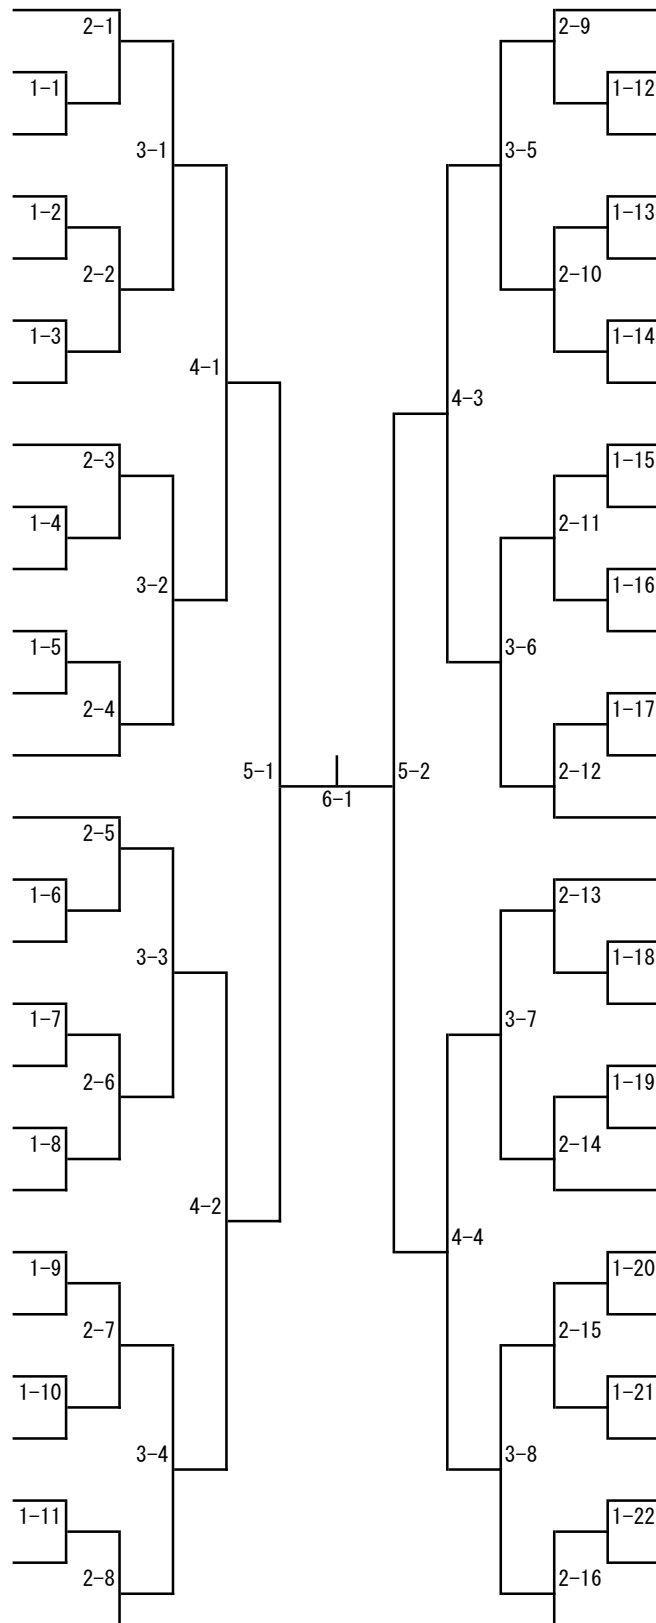

女子シングルス

- 1 仲本 悠利 3 (名 護)
- 2 山城 里珠 3 (大 宮)
- 3 宮里 咲来 2 (今帰仁)
- 4 仲宗根 愛翔 2 (今帰仁)
- 5 石川 友菜 2 (大 宮)
- 6 新川 心優 1 (本 部)
- 7 宮里 爽那 2 (東 江)
- 8 我那覇 煌 2 (今帰仁)
- 9 仲田 望姫 2 (本 部)
- 10 嘉陽 日桜来 3 (名 護)
- 11 幸喜 あおい 1 (金 武)
- 12 末吉 彩和 2 (名 護)
- 13 山内 愛乃 3 (大 宮)
- 14 大城 璃彩 3 (今帰仁)
- 15 上原 夢乃 2 (名 護)
- 16 澤岷 亜海 2 (大 宮)
- 17 知念 有珠 1 (東 江)
- 18 宮里 杏 1 (本 部)
- 19 比嘉 ハイジ 2 (名 護)
- 20 元井 麗奈 2 (大 宮)
- 21 玉城 有花 2 (本 部)
- 22 大城 桜叶 1 (金 武)
- 23 宮城 あいる 2 (大 宮)
- 24 大城 一花 2 (今帰仁)
- 25 伊波 花音 2 (東 江)
- 26 上原 珠莉 2 (今帰仁)
- 27 松本 亜莉 3 (名 護)

- 並里 久美 3 (本 部) 28
- 高江洲 心蘭 1 (金 武) 29
- 島袋 恋妃 2 (今帰仁) 30
- 山城 愛瑠 2 (今帰仁) 31
- 新城 奈々 2 (東 江) 32
- 松川 歩可 2 (大 宮) 33
- 千葉 成夏 3 (名 護) 34
- 平良 姫埜 3 (今帰仁) 35
- 仲宗根 凜音 2 (大 宮) 36
- 踊場 果凜 1 (本 部) 37
- 喜瀬 笑奈 2 (名 護) 38
- 宮城 音彩 1 (本 部) 39
- 下地 紅子 3 (大 宮) 40
- 外間 瀬那 3 (名 護) 41
- 与那嶺 百音 3 (今帰仁) 42
- 山入端 伶南 2 (東 江) 43
- 広田 姫菜里 2 (名 護) 44
- 市川 青空 3 (名 護) 45
- 並里 翠紘 1 (本 部) 46
- 我那覇 夏花 3 (大 宮) 47
- 仲村 陽和 3 (本 部) 48
- 新里 柚葉 1 (金 武) 49
- 島袋 莉里花 2 (大 宮) 50
- 国吉 舞 2 (今帰仁) 51
- 中村 涼 3 (大 宮) 52
- 松本 笑 2 (今帰仁) 53
- 大宜味 彩花 3 (名 護) 54