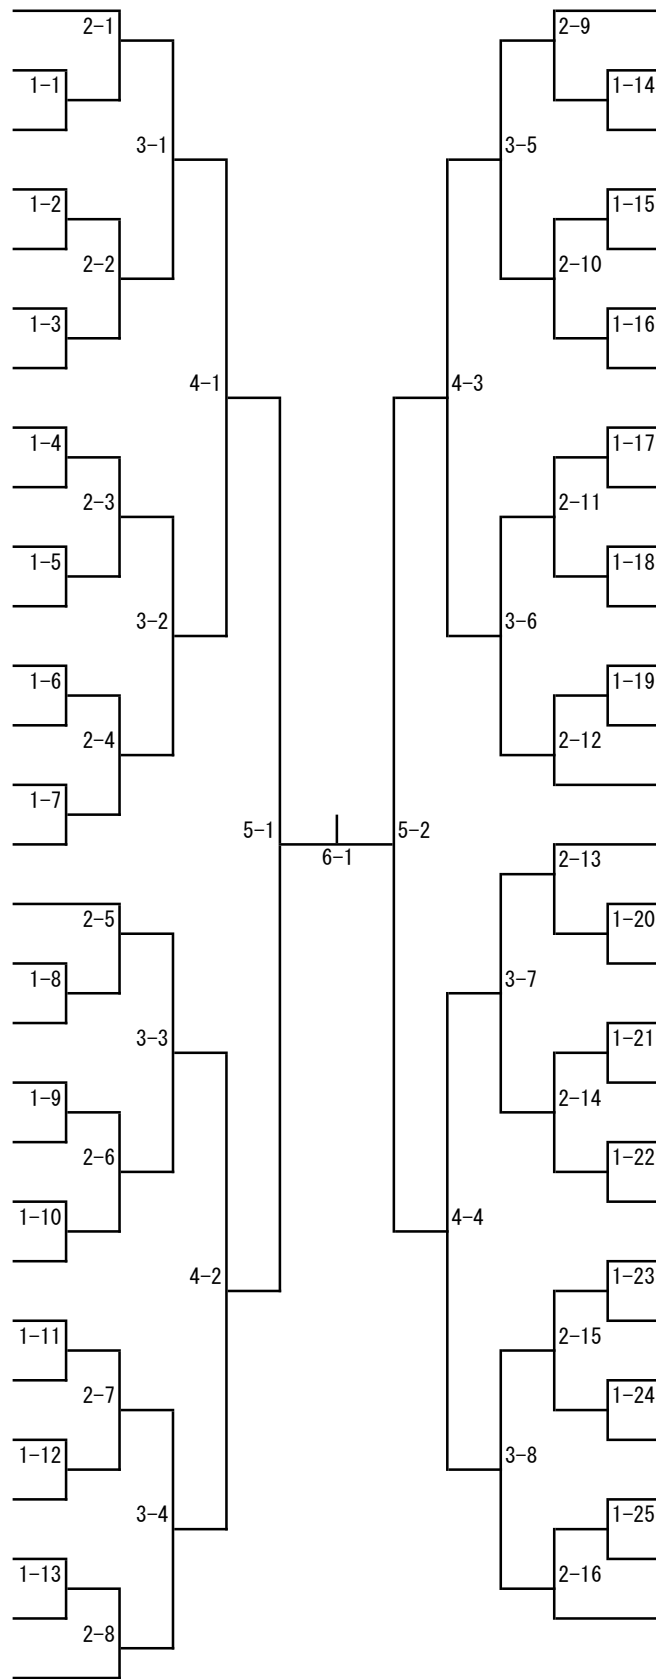

男子シングルス

- 1 伊野波孝洋 3 (名 護)
- 2 比嘉 良成 1 (東 江)
- 3 仲宗根 啓 2 (本 部)
- 4 山田 翔也 3 (東 江)
- 5 瀬名波愛輝 3 (大 宮)
- 6 上間 太雅 2 (名 護)
- 7 山城 心 2 (金 武)
- 8 宮城 侑治 2 (名 護)
- 9 玉城 倅 1 (本 部)
- 10 伊藤 公人 1 (金 武)
- 11 大城 葵 2 (今帰仁)
- 12 渡口 柊輝 2 (金 武)
- 13 金城 大夢 1 (本 部)
- 14 吉本 皆喜 2 (東 江)
- 15 宮城 陽也 3 (大 宮)
- 16 伊良波皇叶 2 (名 護)
- 17 甲原 奏人 1 (本 部)
- 18 小橋川弘登 2 (東 江)
- 19 當山 涉 1 (本 部)
- 20 山本 宏大 1 (金 武)
- 21 島袋 恵次 1 (東 江)
- 22 島袋 晴至 2 (名 護)
- 23 平良 暖 3 (大 宮)
- 24 濱崎 倅 1 (金 武)
- 25 金良 哉児 2 (今帰仁)
- 26 仲程 叶空 1 (東 江)
- 27 仲田 裕 1 (本 部)
- 28 座間味拓馬 2 (金 武)
- 29 上地 安七 3 (名 護)

- 久高唯士朗 3 (名 護) 30
- 大城 朝陽 2 (本 部) 31
- 東江 倅 1 (金 武) 32
- 興那下琉陽 2 (東 江) 33
- 緒方 悠梧 1 (本 部) 34
- 上間 颯太 2 (大 宮) 35
- 関根 宣之 2 (金 武) 36
- 大城 孔明 2 (名 護) 37
- 當山 大翔 1 (本 部) 38
- 大城 杏介 1 (東 江) 39
- 我喜屋敦生 2 (金 武) 40
- 比嘉 鷲 3 (大 宮) 41
- 喜納 克心 1 (東 江) 42
- 吉田 充希 3 (名 護) 43
- 玉城 聖和 3 (名 護) 44
- 玉城 尋世 1 (本 部) 45
- 興那城惺義 2 (東 江) 46
- 大田永太郎 2 (今帰仁) 47
- 仲宗根紅愛 2 (金 武) 48
- 金城 優 1 (東 江) 49
- 仲尾 陸利 3 (大 宮) 50
- 竹内 倅琉 1 (名 護) 51
- 入稻福 陸音 1 (金 武) 52
- 具志堅奏音 3 (大 宮) 53
- 下地 恭輔 3 (東 江) 54
- 仲村渠凪人 2 (金 武) 55
- 山城 望海 3 (本 部) 56
- 玉城 声明 3 (名 護) 57