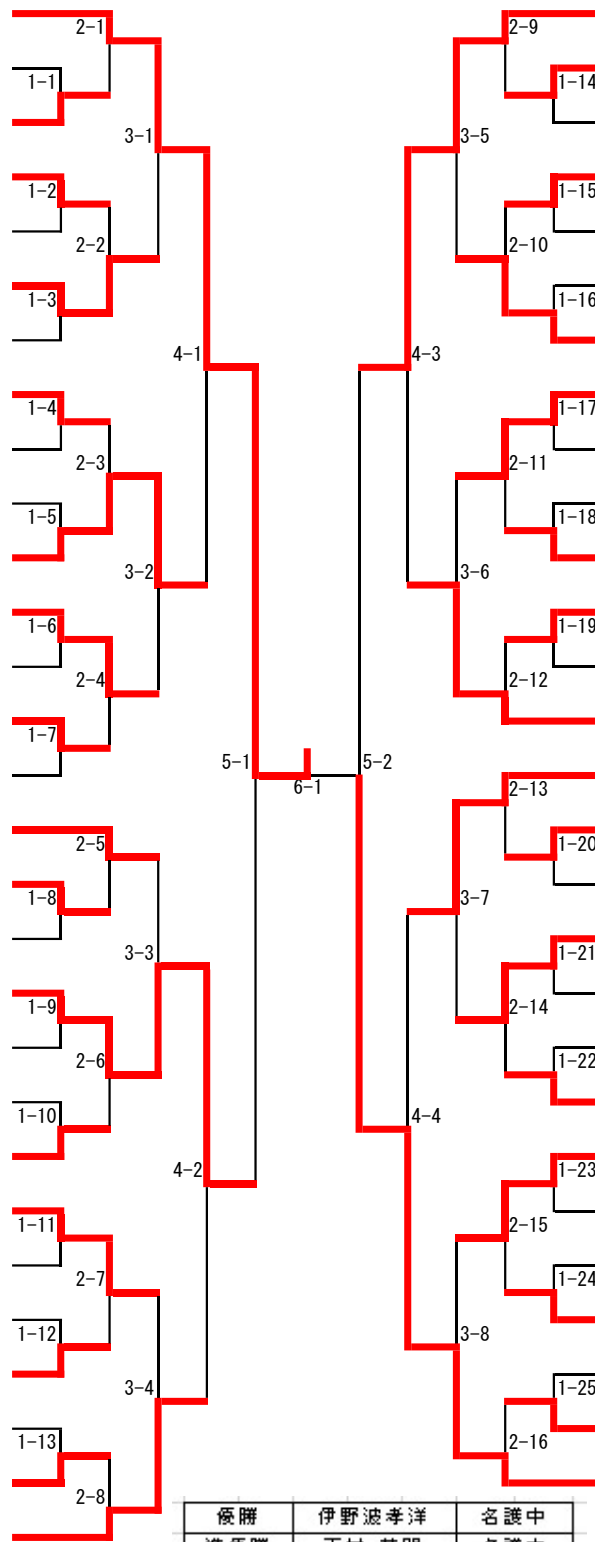

第48回 国頭地区中学校卓球競技大会 R3. 6/5~6 会場:本部中学校

団体戦組み合わせ

団体戦スコアについて

例 1 2 W 4 5

A ◎◎ × ◎ ×

B × × ◎ × ◎ の場合 ⇒ A 3-1 B

男子 勝ち…2 負け…1 棄権…0

A	名護	本部	大宮	東江	金武	勝ち点	順位
名護		3-1	3-0	3-0	3-0	8	1
本部	1-3		3-1	3-1	3-1	7	2
大宮	0-3	1-3		3-2	3-0	6	3
東江	0-3	1-3	2-3		0-3	4	5
金武	0-3	1-3	0-3	3-0		5	4

女子 勝ち…2 負け…1 棄権…0

A	名護	大宮	金武	勝ち点	順位
名護		3-0	3-0	4	1
大宮	0-3		3-0	3	2
金武	0-3	0-3		2	3

B	今帰仁	本部	東江	勝ち点	順位
今帰仁		3-0	3-1	4	1
本部	0-3		3-0	3	2
東江	1-3	0-3		2	3

決勝トーナメント

A1

名護中

B2

本部中

A2

大宮中

B1

今帰仁中

ランク決定

本部中

3 - 1 大宮中

男子順位	学校名
1位	名護中
2位	本部中
3位	大宮中
3位	金武中

女子順位	学校名
1位	名護中
2位	今帰仁中
3位	本部中
3位	大宮中

第48回 地区夏季 (R3卓球)
R3. 6/6 (日)
本部中学校

男子シングルス

- 1 伊野波孝洋 3 (名 護)
- 2 比嘉 良成 1 (東 江)
- 3 仲宗根 啓 2 (本 部)
- 4 山田 翔也 3 (東 江)
- 5 瀬名波愛輝 3 (大 宮)
- 6 上間 太雅 2 (名 護)
- 7 山城 心 2 (金 武)
- 8 宮城 侑治 2 (名 護)
- 9 玉城 倅 1 (本 部)
- 10 伊藤 公人 1 (金 武)
- 11 大城 葵 2 (今帰仁)
- 12 渡口 柁輝 2 (金 武)
- 13 金城 大夢 1 (本 部)
- 14 吉本 皆喜 2 (東 江)
- 15 宮城 陽也 3 (大 宮)
- 16 伊良波皇叶 2 (名 護)
- 17 甲原 奏人 1 (本 部)
- 18 小橋川弘登 2 (東 江)
- 19 當山 渉 1 (本 部)
- 20 山本 宏大 1 (金 武)
- 21 島袋 恵次 1 (東 江)
- 22 島袋 晴至 2 (名 護)
- 23 平良 暖 3 (大 宮)
- 24 濱崎 倅 1 (金 武)
- 25 金良 哉児 2 (今帰仁)
- 26 仲程 叶空 1 (東 江)
- 27 仲田 裕 1 (本 部)
- 28 座間味拓馬 2 (金 武)
- 29 上地 安七 3 (名 護)