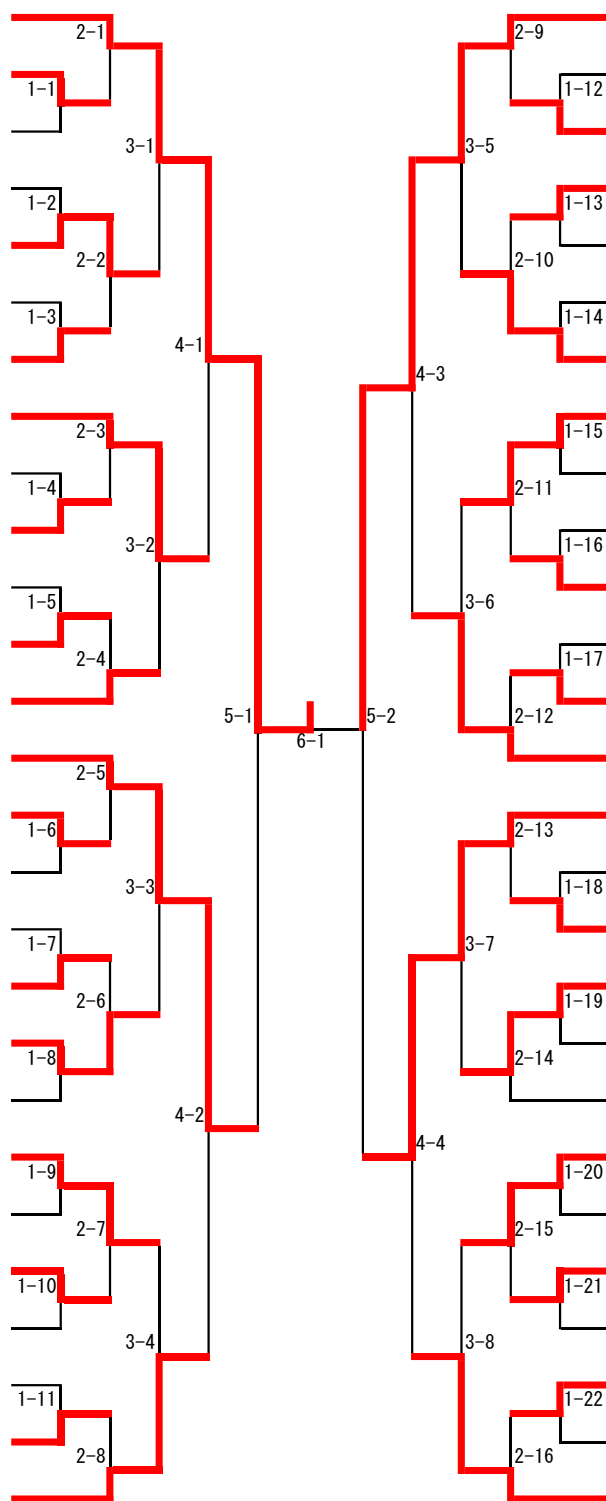

女子シングルス

- 1 仲本 悠利 3 (名 護)
- 2 山城 里珠 3 (大 宮)
- 3 宮里 咲来 2 (今帰仁)
- 4 仲宗根 愛翔 2 (今帰仁)
- 5 石川 友菜 2 (大 宮)
- 6 新川 心優 1 (本 部)
- 7 宮里 爽那 2 (東 江)
- 8 我那覇 煌 2 (今帰仁)
- 9 仲田 望姫 2 (本 部)
- 10 嘉陽 日桜来 3 (名 護)
- 11 幸喜 あおい 1 (金 武)
- 12 末吉 彩和 2 (名 護)
- 13 山内 愛乃 3 (大 宮)
- 14 大城 璃彩 3 (今帰仁)
- 15 上原 夢乃 2 (名 護)
- 16 澤岷 亜海 2 (大 宮)
- 17 知念 有珠 1 (東 江)
- 18 宮里 杏 1 (本 部)
- 19 比嘉 ハイジ 2 (名 護)
- 20 元井 麗奈 2 (大 宮)
- 21 玉城 有花 2 (本 部)
- 22 大城 桜叶 1 (金 武)
- 23 宮城 あいる 2 (大 宮)
- 24 大城 一花 2 (今帰仁)
- 25 伊波 花音 2 (東 江)
- 26 上原 珠莉 2 (今帰仁)
- 27 松本 亜莉 3 (名 護)

- 並里 久美 3 (本 部) 28
- 高江洲 心蘭 1 (金 武) 29
- 島袋 恋妃 2 (今帰仁) 30
- 山城 愛瑠 2 (今帰仁) 31
- 新城 奈々 2 (東 江) 32
- 松川 歩可 2 (大 宮) 33
- 千葉 成夏 3 (名 護) 34
- 平良 姫埜 3 (今帰仁) 35
- 仲宗根 凜音 2 (大 宮) 36
- 踊場 果凜 1 (本 部) 37
- 喜瀬 笑奈 2 (名 護) 38
- 宮城 音彩 1 (本 部) 39
- 下地 紅子 3 (大 宮) 40
- 外間 瀬那 3 (名 護) 41
- 与那嶺 百音 3 (今帰仁) 42
- 山入端 侑南 2 (東 江) 43
- 広田 姫菜里 2 (名 護) 44
- 市川 青空 3 (名 護) 45
- 並里 翠紘 1 (本 部) 46
- 我那覇 夏花 3 (大 宮) 47
- 仲村 陽和 3 (本 部) 48
- 新里 柚葉 1 (金 武) 49
- 島袋 莉里花 2 (大 宮) 50
- 国吉 舞 2 (今帰仁) 51
- 中村 涼 3 (大 宮) 52
- 松本 笑 2 (今帰仁) 53
- 大宜見 彩花 3 (名 護) 54

優勝	仲本 悠利	名護中
準優勝	並里 久美	本部中
3位	与那嶺 百音	今帰仁中
	大城 璃彩	今帰仁中
ベスト8	我那覇 煌	今帰仁中
	外間 瀬那	名護中
	大宜見 彩花	名護中
	松本 亜莉	名護中