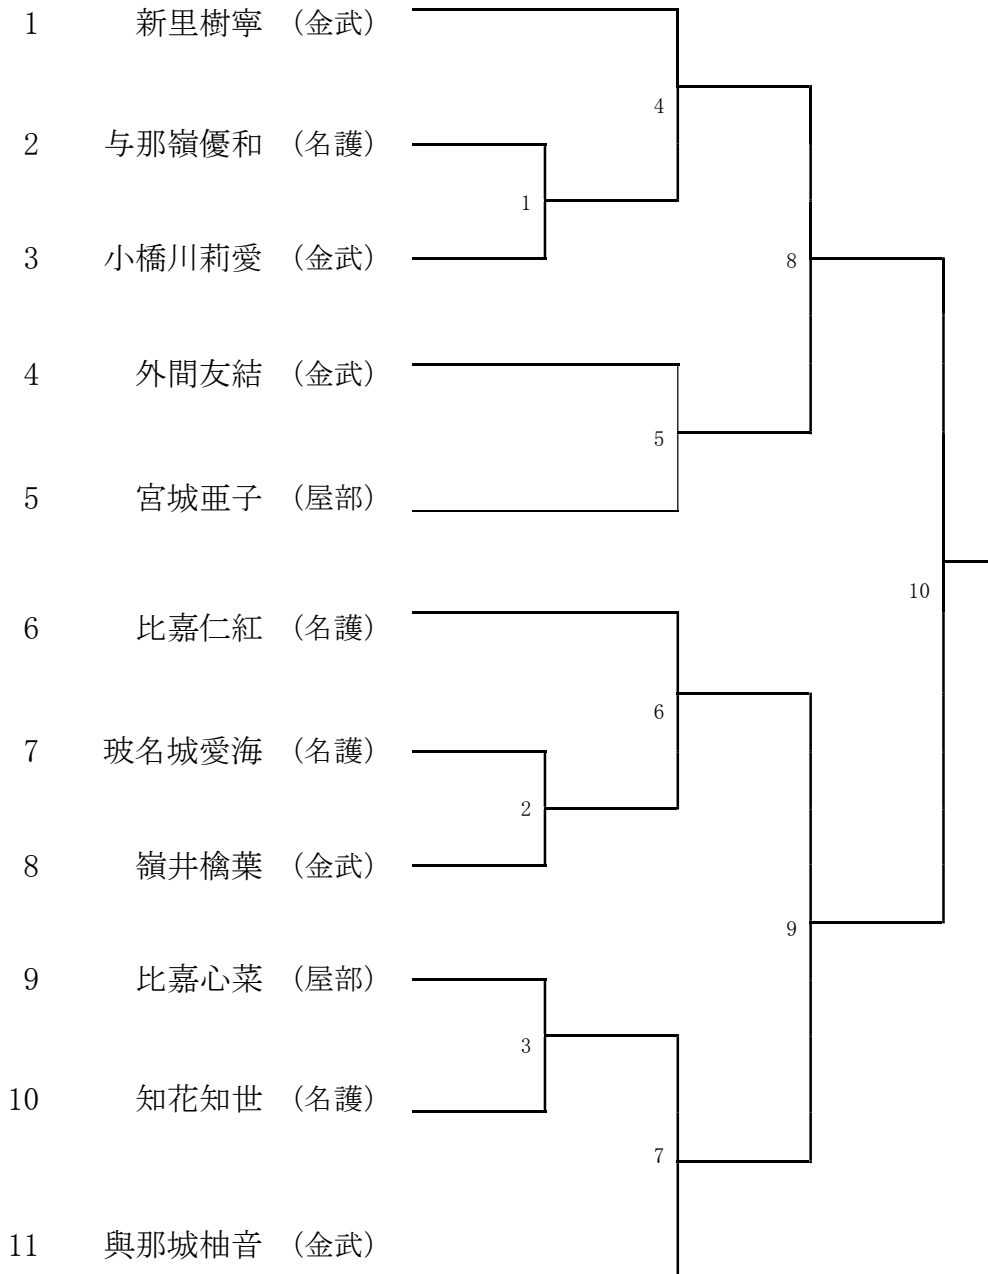

第48回 国頭地区冬季新人剣道競技大会 対戦表

☆各会場試合進行順序

	第1試合場	備考
1	女子団体戦	
2	男子団体戦	
3	女子個人	
4	男子個人	

☆女子団体戦

勝者数

本数

	1金武	2名護	3屋部	勝数	勝者	本数	順位
1金武							
2名護							

(赤)

(白)

第一試合場

金武中

——

名護中

☆男子団体戦

	1名護	2屋部	勝数	勝者	本数	順位
1名護						
2屋部						

(赤)

(白)

第一試合場

名護中

——

屋部中

女子個人