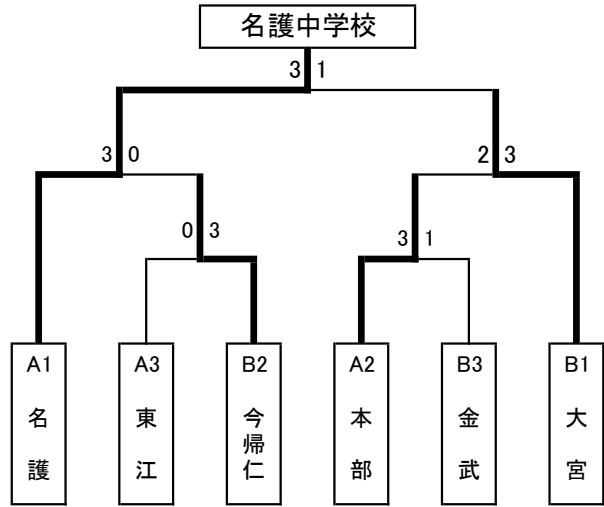

第49回 国頭地区中学校卓球競技大会 R4. 6/4~5 会場:本部中学校

団体戦結果

女子 勝ち...2 負け...1 棄権...0

A	名護	本部	東江	勝ち点	順位
名護		◎ 3-0	◎ 3-0	4	①
本部	× 0-3		◎ 3-1	3	②
東江	× 0-3	× 1-3		2	③

B	今帰仁	大宮	金武	勝ち点	順位
今帰仁		× 0-3	◎ 3-0	3	②
大宮	◎ 3-0		◎ 3-0	4	①
金武	× 0-3	× 0-3		2	③

女子決勝トーナメント

男子 勝ち...2 負け...1 棄権...0

A	名護	本部	金武	東江	大宮	勝ち点	順位
名護		◎ 3-2	◎ 3-0	◎ 3-0	◎ 3-0	8	①
本部	× 2-3		◎ 3-0	◎ 3-0	◎ 3-0	7	②
金武	× 0-3	× 0-3		◎ 3-1	◎ 3-1	6	③
東江	× 0-3	× 0-3	× 1-3		◎ 3-1	5	④
大宮	× 0-3	× 0-3	× 1-3	× 1-3		4	⑤

広田姫菜里  
(名護)