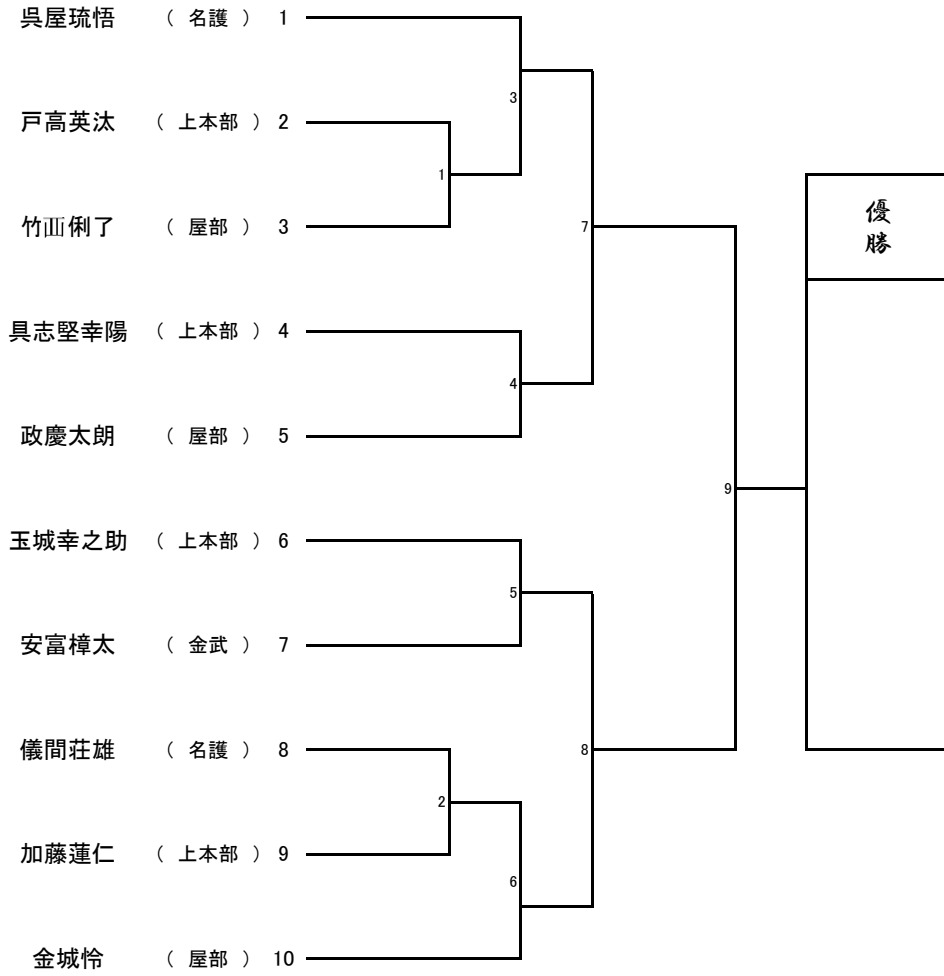

第 49 回 国頭地区中学校冬季新人剣道競技大会

試合順序・対戦表

* 各試合進行順序

	第 1 試合場	備考
第 1 試合	男子団体	
第 2 試合	女子個人	男子団体終了後即開始～決勝まで
第 3 試合	男子個人	女子個人終了後即開始～決勝まで

男子団体戦

第 1 試合：上本部 vs 屋部

	1.上本部	2.屋部		勝ち数	勝者	本数	順位
1.上本部	/						
2.屋部		/					

第49回
 国頭地区中学校冬季新人剣道競技大会
 男子個人
 令和4年 11月26日 土曜日

第49回
 国頭地区中学校冬季新人剣道競技大会
 女子個人
 令和4年 11月26日 土曜日

決勝戦

伊波悠梨 (金武) ————— 仲間心紅 (金武)