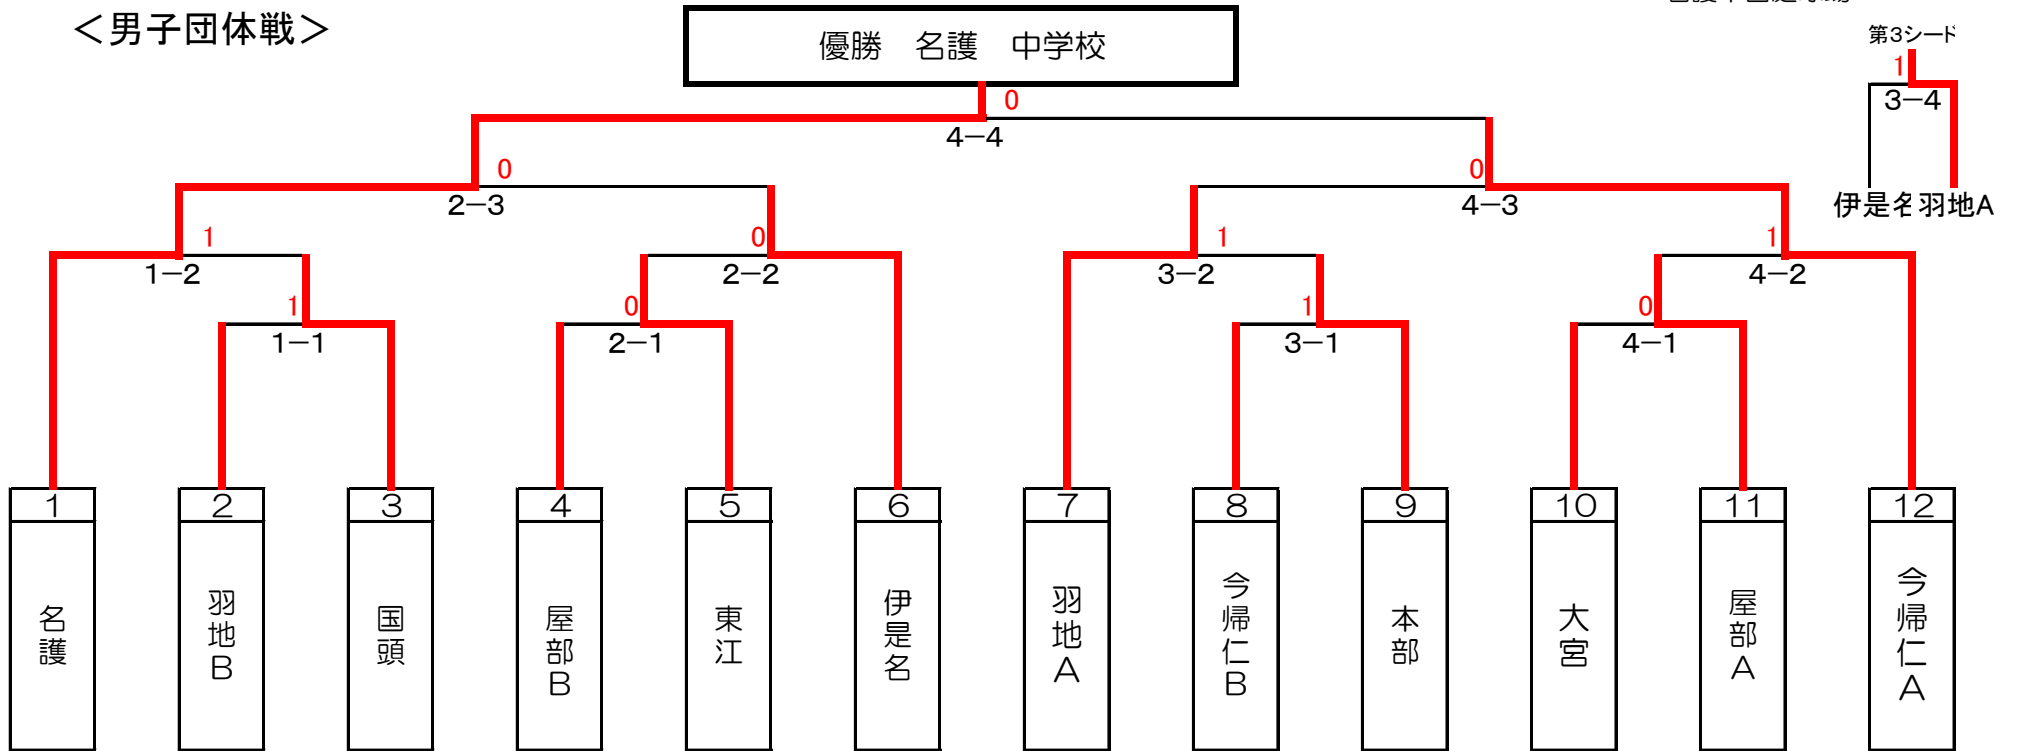

第50回国頭地区中学校新人総合体育大会ソフトテニス競技

令和5年12月2日(土)
名護市営庭球場

<男子団体戦>

第50回国頭地区中学校新人総合体育大会ソフトテニス競技

令和5年12月2日(土)

名護市営庭球場

<女子団体戦>

女子 個人の部

順位	選手名	所属	対戦相手	スコア	順位	選手名	所属	スコア
1	青木成実・與那嶺静流	屋部	比嘉ゆりあ・屋良 朝藍	1-1	30	比嘉ゆりあ・屋良 朝藍	大宮	5-2
2	山城 日和・上地 珠里亜	羽地	宜野座瑠菜・津波古璃杏	1-1	31	宜野座瑠菜・津波古璃杏	宜野座	6-2
3	島袋 舞花・長山 明香里	名護	長嶺 ひかり・大城 仁那	0	32	長嶺 ひかり・大城 仁那	今帰仁	5-5
4	真栄田 美李亜・玉城 琉音	東江	大城 杏・大村 紗羅	2-1	33	大城 杏・大村 紗羅	羽地	7-2
5	眞喜志光莉・吉田愛美	大宜味	村岡 真希・仲本 香羽	0	34	村岡 真希・仲本 香羽	名護	6-2
6	比嘉 結桜・金原 芽以	大宮	嶺井 海花・城田 怜愛	3-1	35	嶺井 海花・城田 怜愛	金武	8-2
7	宮城 ひより・座間味 希子	今帰仁	久高明花・長山菜花海	0	36	久高明花・長山菜花海	屋部	7-6
8	平良 仁菜・山川 杏怜	本部	具志堅菜乃・ヘインズ美星琉	4-1	37	具志堅菜乃・ヘインズ美星琉	宜野座	1-3
9	青山莉子・徳元南乃花	宜野座	照屋美桜・仲宗根理子	0	38	照屋美桜・仲宗根理子	屋部	7-2
10	新城すみれ・稲福莉亜奈	国頭	玉城 湊・桜川 莉依子	5-1	39	玉城 湊・桜川 莉依子	大宮	2-3
11	山里 愛結・坂本 美優	大宮	宮里 百音・比嘉 ひなた	0	40	宮里 百音・比嘉 ひなた	名護	6-5
12	金城杏奈・古我知爽空	大宜味	宮城 来羽・廣田菜央	6-1	41	宮城 来羽・廣田菜央	東江	3-3
13	屋嘉比 璃子・仲間 由夏	羽地	崎濱 彩莓美・玉城 寧希	0	42	崎濱 彩莓美・玉城 寧希	本部	8-2
14	仲村 唯花・上間 樹里	大宮	八木 夕媛・古波津 心美	7-1	43	八木 夕媛・古波津 心美	羽地	4-3
15	前川莉央・東江優香	伊是名	宮城瑠依・上地笑子	0	44	宮城瑠依・上地笑子	大宜味	5-7
16	平良夏音・嘉陽思珠那	大宜味	津波夏奈莉・比嘉 一華	5-1	45	津波夏奈莉・比嘉 一華	大宮	5-3
17	山内梨華子・仲間ひまわり	宜野座	高橋 翠・知念 優夏	8-1	46	高橋 翠・知念 優夏	本部	5-3
18	宮里 真穂・仲宗根 明莉	今帰仁	玉元琉華・平田華歩子	0	47	玉元琉華・平田華歩子	宜野座	6-3
19	知花 姫愛・具志堅天美艶	大宮	上原 友里・宮里 来夢	1-2	48	上原 友里・宮里 来夢	羽地	7-5
20	新里杏樹・比嘉 樹	屋部	仲里 心花・平良 優衣	1	49	仲里 心花・平良 優衣	名護	7-3
21	金城 美空・玉城 風悠	名護	木村 桜・嘉陽 愛瀬	2-2	50	木村 桜・嘉陽 愛瀬	大宮	6-3
22	伴 風香・宜野座 花南	金武	神里陽菜乃・大城萌笑	0	51	神里陽菜乃・大城萌笑	大宜味	8-3
23	平安山 穂華・山内 涼	名護	浦崎未安・座安瑛奈	3-2	52	浦崎未安・座安瑛奈	国頭	8-6
24	新垣 奈央・比屋根 瑠夏	大宮	島袋 星羅・島袋 紗羽	7-1	53	島袋 星羅・島袋 紗羽	大宮	1-4
25	松田 采子・座喜味 莉子	羽地	東恩納 由葵・金城 由依	4-2	54	東恩納 由葵・金城 由依	名護	7-3
26	新里彩月・比嘉愛莉	宜野座	大湾心晴・稲垣咲良	0	55	大湾心晴・稲垣咲良	大宜味	2-4
27	大嶺颯歩・宮城心珀	国頭	仲宗根 絆夏・仲里 星空	5-2	56	仲宗根 絆夏・仲里 星空	今帰仁	8-5
28	崎浜琉華・新垣 南菜子	東江	前田琉衣・東江千晶	0	57	前田琉衣・東江千晶	伊是名	3-4
29	白川こはる・松田蒼乃華	屋部	前田 夏風・福原 柚季	8-1	58	前田 夏風・福原 柚季	羽地	8-3
			仲村美々・狩俣杏珠	1	59	仲村美々・狩俣杏珠	屋部	