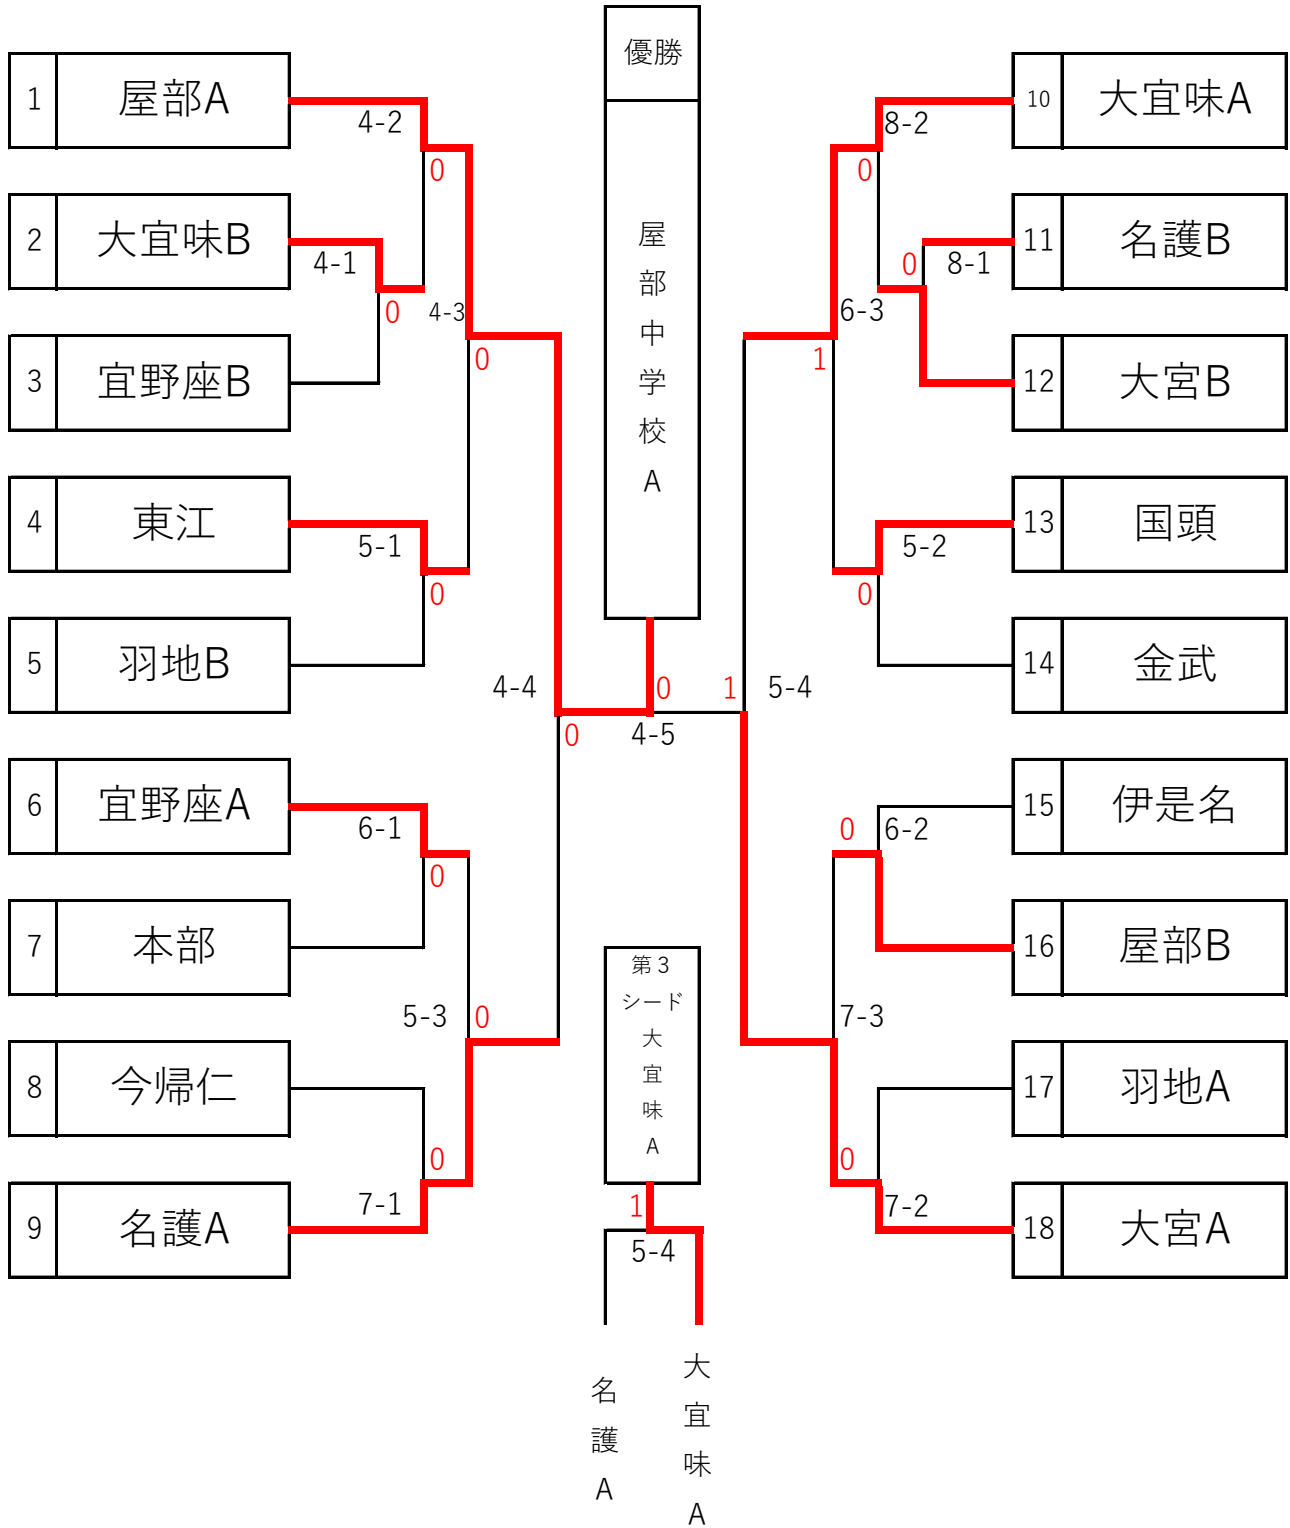

第50回国頭地区中学校新人総合体育大会ソフトテニス競技

令和5年12月2日(土)
名護市営庭球場

<男子団体戦>

第50回国頭地区中学校新人総合体育大会ソフトテニス競技

令和5年12月2日(土)

名護市営庭球場

<女子団体戦>

女子 個人の部

順位	選手名	所属	対戦相手	スコア	順位	選手名	所属	スコア
1	青木成実・與那嶺静流	屋部	比嘉ゆりあ・屋良 朝藍	1-1	30	比嘉ゆりあ・屋良 朝藍	大宮	5-2
2	山城 日和・上地 珠里亜	羽地	宜野座瑠菜・津波古璃杏	1-1	31	宜野座瑠菜・津波古璃杏	宜野座	6-2
3	島袋 舞花・長山 明香里	名護	長嶺 ひかり・大城 仁那	0	32	長嶺 ひかり・大城 仁那	今帰仁	5-5
4	真栄田 美李亜・玉城 琉音	東江	大城 杏・大村 紗羅	2-1	33	大城 杏・大村 紗羅	羽地	7-2
5	眞喜志光莉・吉田愛美	大宜味	村岡 真希・仲本 香羽	0	34	村岡 真希・仲本 香羽	名護	6-2
6	比嘉 結桜・金原 芽以	大宮	嶺井 海花・城田 怜愛	3-1	35	嶺井 海花・城田 怜愛	金武	8-2
7	宮城 ひより・座間味 希子	今帰仁	久高明花・長山菜花海	0	36	久高明花・長山菜花海	屋部	7-6
8	平良 仁菜・山川 杏怜	本部	具志堅菜乃・ヘインズ美星琉	4-1	37	具志堅菜乃・ヘインズ美星琉	宜野座	1-3
9	青山莉子・徳元南乃花	宜野座	照屋美桜・仲宗根理子	0	38	照屋美桜・仲宗根理子	屋部	7-2
10	新城すみれ・稲福莉亜奈	国頭	玉城 湊・桜川 莉依子	5-1	39	玉城 湊・桜川 莉依子	大宮	2-3
11	山里 愛結・坂本 美優	大宮	宮里 百音・比嘉 ひなた	0	40	宮里 百音・比嘉 ひなた	名護	6-5
12	金城杏奈・古我知爽空	大宜味	宮城 来羽・廣田菜央	6-1	41	宮城 来羽・廣田菜央	東江	3-3
13	屋嘉比 璃子・仲間 由夏	羽地	崎濱 彩莓美・玉城 寧希	0	42	崎濱 彩莓美・玉城 寧希	本部	8-2
14	仲村 唯花・上間 樹里	大宮	八木 夕媛・古波津 心美	7-1	43	八木 夕媛・古波津 心美	羽地	4-3
15	前川莉央・東江優香	伊是名	宮城瑠依・上地笑子	0	44	宮城瑠依・上地笑子	大宜味	5-7
16	平良夏音・嘉陽思珠那	大宜味	津波夏奈莉・比嘉 一華	5-1	45	津波夏奈莉・比嘉 一華	大宮	5-3
17	山内梨華子・仲間ひまわり	宜野座	高橋 翠・知念 優夏	8-1	46	高橋 翠・知念 優夏	本部	5-3
18	宮里 真穂・仲宗根 明莉	今帰仁	玉元琉華・平田華歩子	0	47	玉元琉華・平田華歩子	宜野座	6-3
19	知花 姫愛・具志堅天美艶	大宮	上原 友里・宮里 来夢	1-2	48	上原 友里・宮里 来夢	羽地	7-5
20	新里杏樹・比嘉 樹	屋部	仲里 心花・平良 優衣	1	49	仲里 心花・平良 優衣	名護	7-3
21	金城 美空・玉城 風悠	名護	木村 桜・嘉陽 愛瀬	2-2	50	木村 桜・嘉陽 愛瀬	大宮	6-3
22	伴 風香・宜野座 花南	金武	神里陽菜乃・大城萌笑	0	51	神里陽菜乃・大城萌笑	大宜味	8-3
23	平安山 穂華・山内 涼	名護	浦崎未安・座安瑛奈	3-2	52	浦崎未安・座安瑛奈	国頭	8-6
24	新垣 奈央・比屋根 瑠夏	大宮	島袋 星羅・島袋 紗羽	7-1	53	島袋 星羅・島袋 紗羽	大宮	1-4
25	松田 采子・座喜味 莉子	羽地	東恩納 由葵・金城 由依	4-2	54	東恩納 由葵・金城 由依	名護	7-3
26	新里彩月・比嘉愛莉	宜野座	大湾心晴・稲垣咲良	0	55	大湾心晴・稲垣咲良	大宜味	2-4
27	大嶺颯歩・宮城心珀	国頭	仲宗根 絆夏・仲里 星空	5-2	56	仲宗根 絆夏・仲里 星空	今帰仁	8-5
28	崎浜琉華・新垣 南菜子	東江	前田琉衣・東江千晶	0	57	前田琉衣・東江千晶	伊是名	3-4
29	白川こはる・松田蒼乃華	屋部	前田 夏風・福原 柚季	8-1	58	前田 夏風・福原 柚季	羽地	8-3
			仲村美々・狩俣杏珠	1	59	仲村美々・狩俣杏珠	屋部	

2位 屋部中学校 仲村・狩俣ペア
 第3シード 屋部中学校 白川・松田ペア
 第4シード 大宮中学校 比嘉・屋良ペア
 第5～7シード 大宜味中学校 平良・嘉陽ペア
 大宮中学校 津波・比嘉ペア
 大宜味中学校 宮城・上地ペア