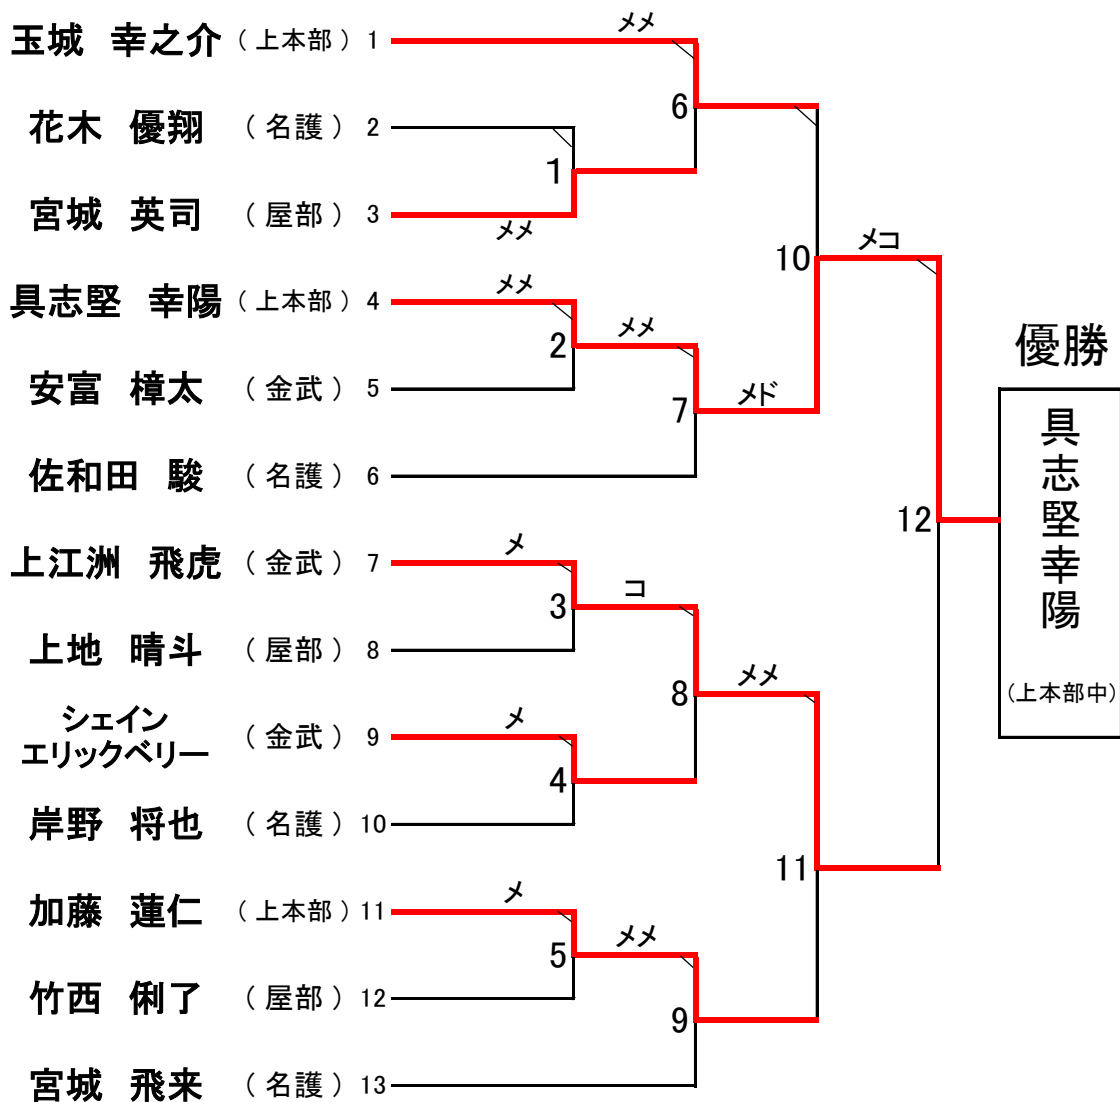

第50回 国頭地区中学校 冬季新人剣道競技大会
試合順序・団体対戦表

男子団体戦

	学校名	先鋒	次鋒	中堅	副将	大将		勝者数	本数	備考
1試合	屋部中	✕		反		メメ		2	3	
	名護中				〇〇		1	2		
2試合	金武中							0	0	
	上本部中	メ		メメ		メメ		3	5	
決勝戦	屋部中							0	0	
	上本部中	メメ		メ		コメ		3	5	

女子団体戦

優勝

金武中学校

男子個人戦

女子個人戦