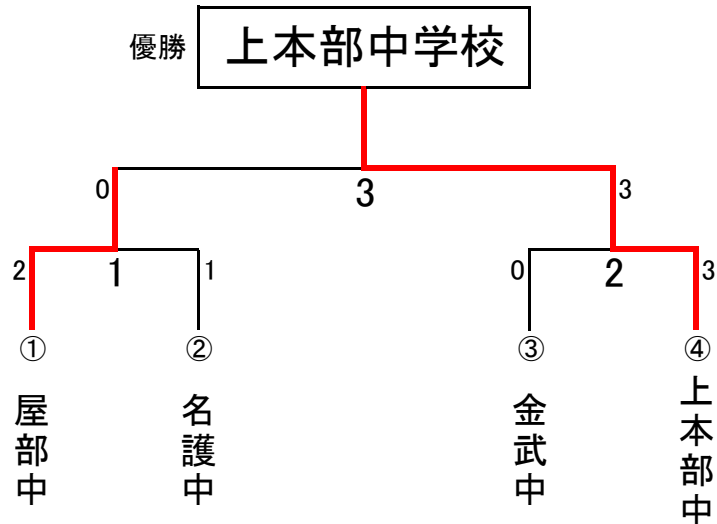

第50回 国頭地区中学校 冬季新人剣道競技大会
試合順序・団体対戦表

男子団体戦

	学校名	先鋒	次鋒	中堅	副将	大将		勝者数	本数	備考
1試合	屋部中	✕		反		メメ		2	3	
	名護中				〇〇		1	2		
2試合	金武中							0	0	
	上本部中	メ		メメ		メメ		3	5	
決勝戦	屋部中							0	0	
	上本部中	メメ		メ		コメ		3	5	

女子団体戦

優勝

金武中学校