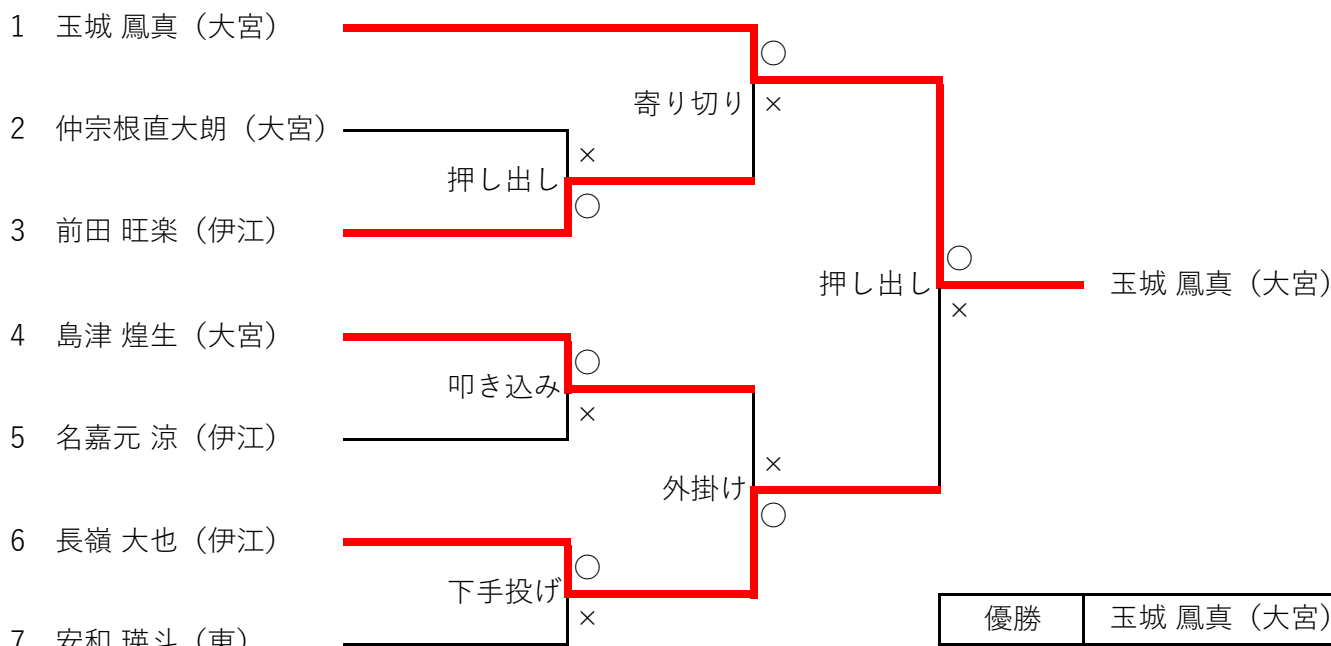

② 2年の部

3位決定戦 前田 (伊江) ○ 押し倒し × 島津 (大宮)

優勝	玉城 鳳真 (大宮)
準優勝	長嶺 大也 (伊江)
3位	前田 旺楽 (伊江)