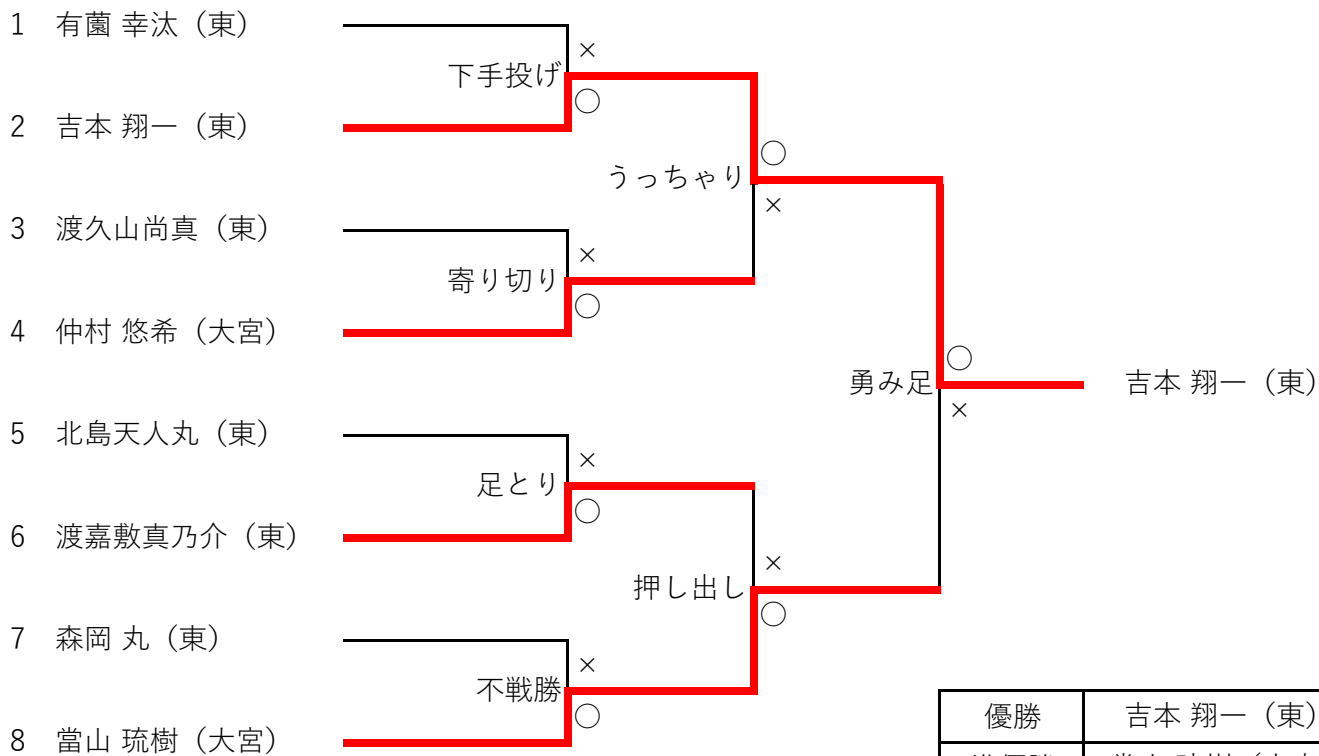

② 2年の部

	伊江		2 - 1	大宮	
先鋒	前田 旺楽	×	引き落とし	○	玉城 鳳真
中堅	長嶺 大也	○	外掛け	×	仲宗根直大朗
大将	名嘉元 涼	○	引き落とし	×	島津 煌生

	優勝	準優勝	3位
2年の部	大宮中	東中	-
1年の部	大宮中	東中 A	東中 B

第30回国頭地区中学校新人相撲競技大会

令和5年1月6日(土) 名護市宮相撲場

① 1年の部

3位決定戦 仲村 (大宮) × 勇み足 ○ 渡嘉敷 (東)