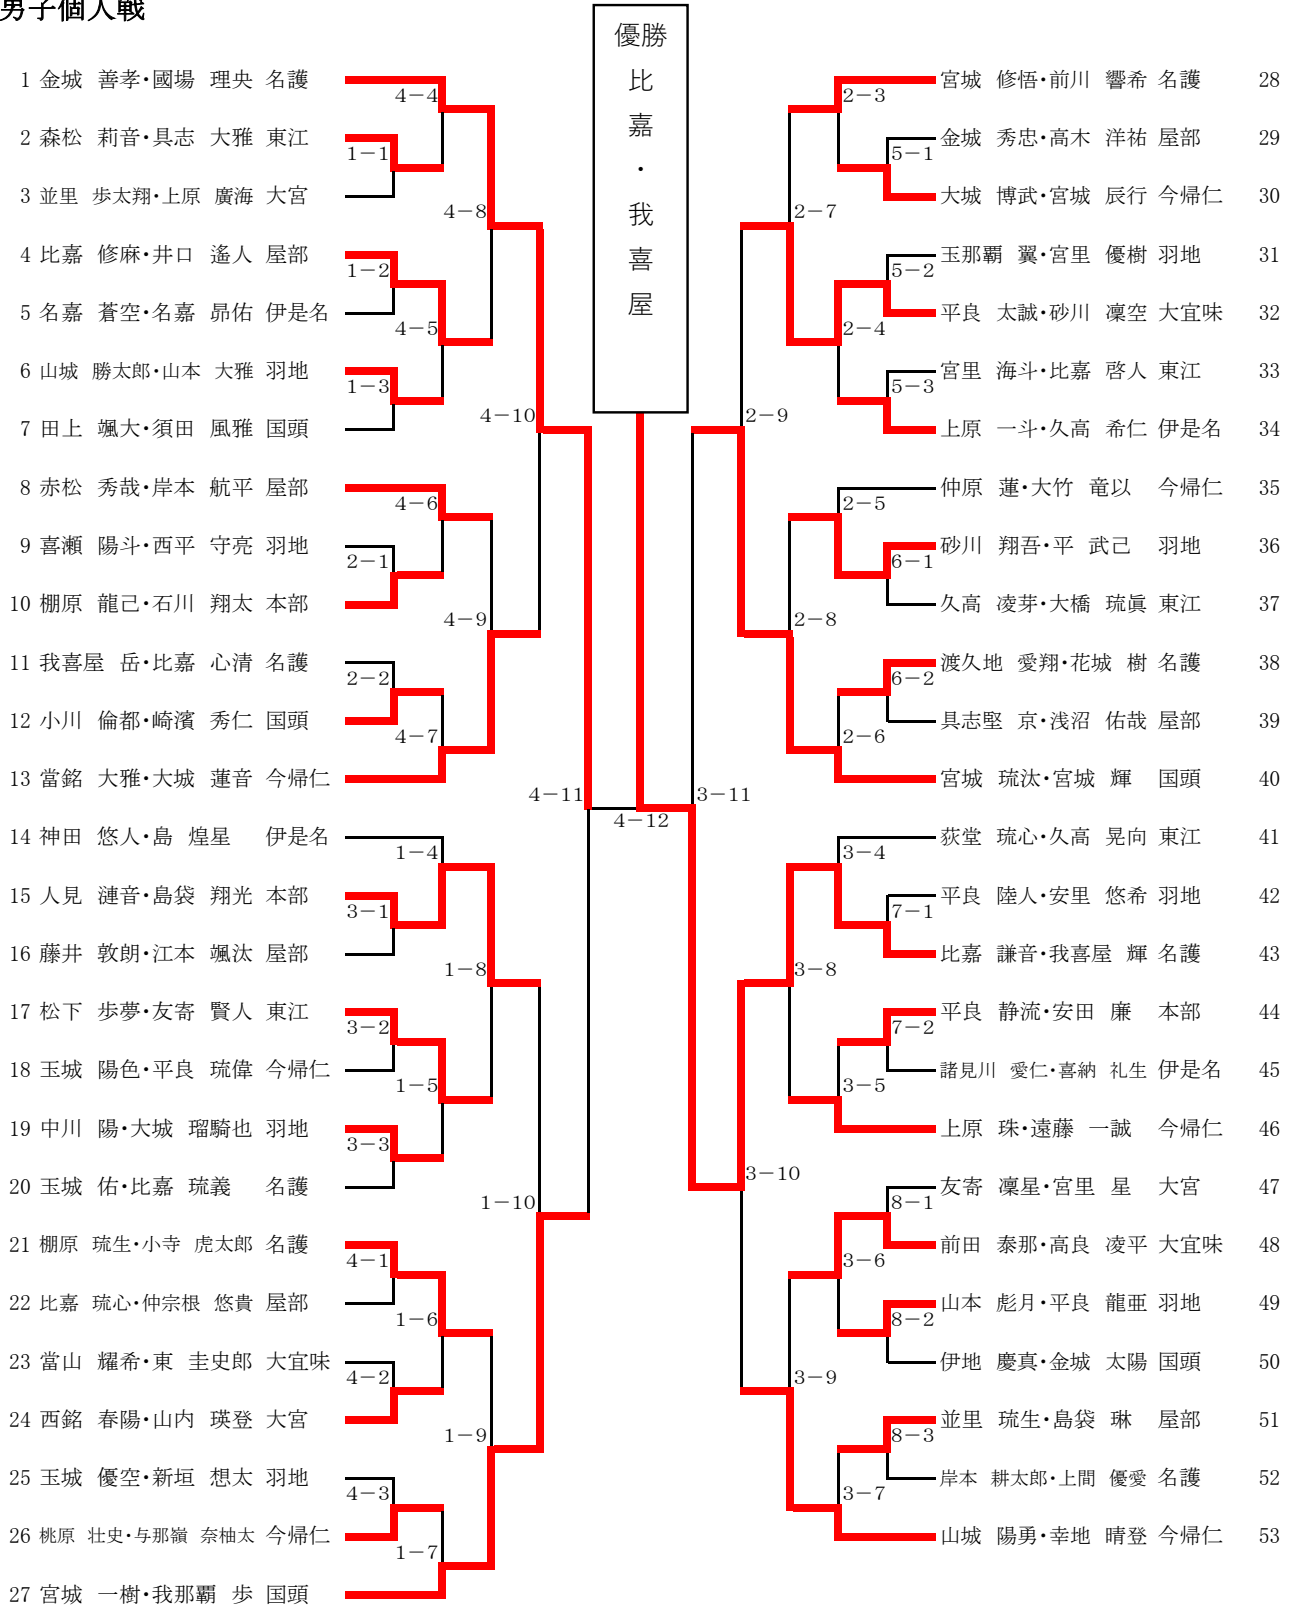

第51回国頭地区中学校夏季総合体育大会ソフトテニス競技

令和6年6月1日（土）
名護市営庭球場

<男子団体戦>

結果 シード順 1名護 2今帰仁 3国頭 4伊是名 5大宜味 6東江

第51回国頭地区中学校夏季総合体育大会ソフトテニス競技

令和6年6月1日（土）
名護市営庭球場

<女子団体戦>

シード決定

3~4 大宜味0-2名護

5~6 東江・今帰仁

7 本部2-1国頭

シード順 1屋部 2大宮 3名護 4大宜味 5東江 6今帰仁 7本部

男子個人戦

シード順 1比嘉・我喜屋(名護) 2國場・金城(名護) 3宮城・我那覇(国頭) 4宮城・宮城(国頭) 5山城・幸地(今帰仁) 6當銘・大城(今帰仁)

第51回国頭地区中学校総合体育大会ソフトテニス競技
令和6年6月1・2日
名護市営庭球場

女子個人戦

	初日	2日目	2日目	初日	
1 青木 成実・與那嶺 静流 屋部	1-5			5-1	白川 こはる・松田 蒼乃華 屋部 34
2 山入端 希彩・金城 柚音 名護	1-1			7-3	前田 夏風・福原 柚季 羽地 35
3 神里 陽菜乃・大城 萌笑 大宜味	5-4			5-2	大城 仁那・座間味 希子 今帰仁 36
4 東江 千晶・前田 琉衣 伊是名	1-2			7-7	島袋 愛結那・仲本 香羽 名護 37
5 金城 結花・大城 和奏 本部	5-8			5-3	新里 彩月・比嘉 愛莉 宜野座 38
6 上間 樹里・玉城 湊 大宮	1-3			7-4	仲宗根 乙杏・平安山 鈴 本部 39
7 伊藝 果菜子・銘苺 珠花 宜野座	5-5			5-4	稲福 莉亜奈・新城 すみれ 国頭 40
8 大嶺 颯歩・宮城 心珀 国頭	1-4			7-9	仲村 唯花・桜川 莉依子 大宮 41
9 八木 夕媛・古波津 心美 羽地	5-10			6-1	高橋 翠・知念 優夏 本部 42
10 長嶺 ひかり・山下 千晴 今帰仁	2-1			7-5	知花 姫愛・比屋根 瑠夏 大宮 43
11 船曳 那実・仲間 結那 宜野座	5-6			6-2	玉元 琉華・仲間 ひまわり 宜野座 44
12 木村 桜・金城 紗奏 大宮	2-2			7-8	宮城 来羽・廣田 菜央 東江 45
13 上原 友里・宮里 来夢 羽地	5-9			6-3	東恩納 由葵・比嘉 ひなた 名護 46
14 長山 明香里・島袋 舞花 名護	2-3			7-6	城田 怜愛・宜野座 花南 金武 47
15 真栄田 美李亜・玉城 琉音 東江	5-7			6-4	照屋 美桜・仲宗根 理子 屋部 48
16 久高 明花・長山 菜花海 屋部	2-4			6-4	宮城 瑠依・上地 笑子 大宜味 49
17 平良 夏音・嘉陽 思珠那 大宜味	5-11			7-1	比嘉 ゆりあ・具志堅 天美艶 大宮 50
18 新垣 奈央・屋良 朝藍 大宮	3-1			6-3	比嘉 楓華・高里 夏佳 宜野座 51
19 前田 茉花・翁長 杏 今帰仁	8-4			7-2	山城 日和・上地 珠里亜 羽地 52
20 古我知 爽空・金城 希咲 大宜味	3-2			6-7	宮里 真穂・仲里 星空 今帰仁 53
21 新里 杏樹・比嘉 樹 屋部	8-8			7-3	平良 樹愛・具志堅 優幸 本部 54
22 大城 杏・大村 紗羅 羽地	3-3			6-4	平安山 穂華・山内 涼 名護 55
23 金城 由依・宮里 百音 名護	8-5			7-4	大湾 心晴・稲垣 咲良 大宜味 56
24 宮城 市佳・廣田 紗南 東江	3-4			6-9	崎浜 琉華・新垣 南菜子 東江 57
25 山内 梨華子・平田 華歩子 宜野座	8-10			8-1	金城 榎己・玉元 花芽 大宜味 58
26 伴 風香・嶺井 海花 金武	4-1			6-5	当真 まりあ・比嘉 七彩 宜野座 59
27 宜野座 瑠菜・津波古 璃杏 宜野座	8-6			8-2	宮城 采和・田上 芽愛 国頭 60
28 眞喜志 光莉・吉田 愛美 大宜味	4-2			6-8	東江 優香・前川 莉央 伊是名 61
29 平良 仁菜・山川 杏怜 本部	8-9			8-3	玉城 風悠・金城 美空 名護 62
30 松田 采子・座喜味 莉子 羽地	4-3			6-6	山里 愛結・坂本 美優 大宮 63
31 浦崎 未安・座安 瑛奈 国頭	8-7			8-4	屋嘉比 璃子・仲間 由夏 羽地 64
32 平良 優衣・仲里 心花 名護	4-4				仲村 美々・狩俣 杏珠 屋部 65
33 津波 夏奈莉・比嘉 一華 大宮					

シード順 1青木・與那嶺(屋部) 2仲村・狩俣(屋部) 3白川・松田(屋部)
4新垣・屋良(大宮) 5津波・比嘉(大宮) 6照屋・仲宗根(屋部)