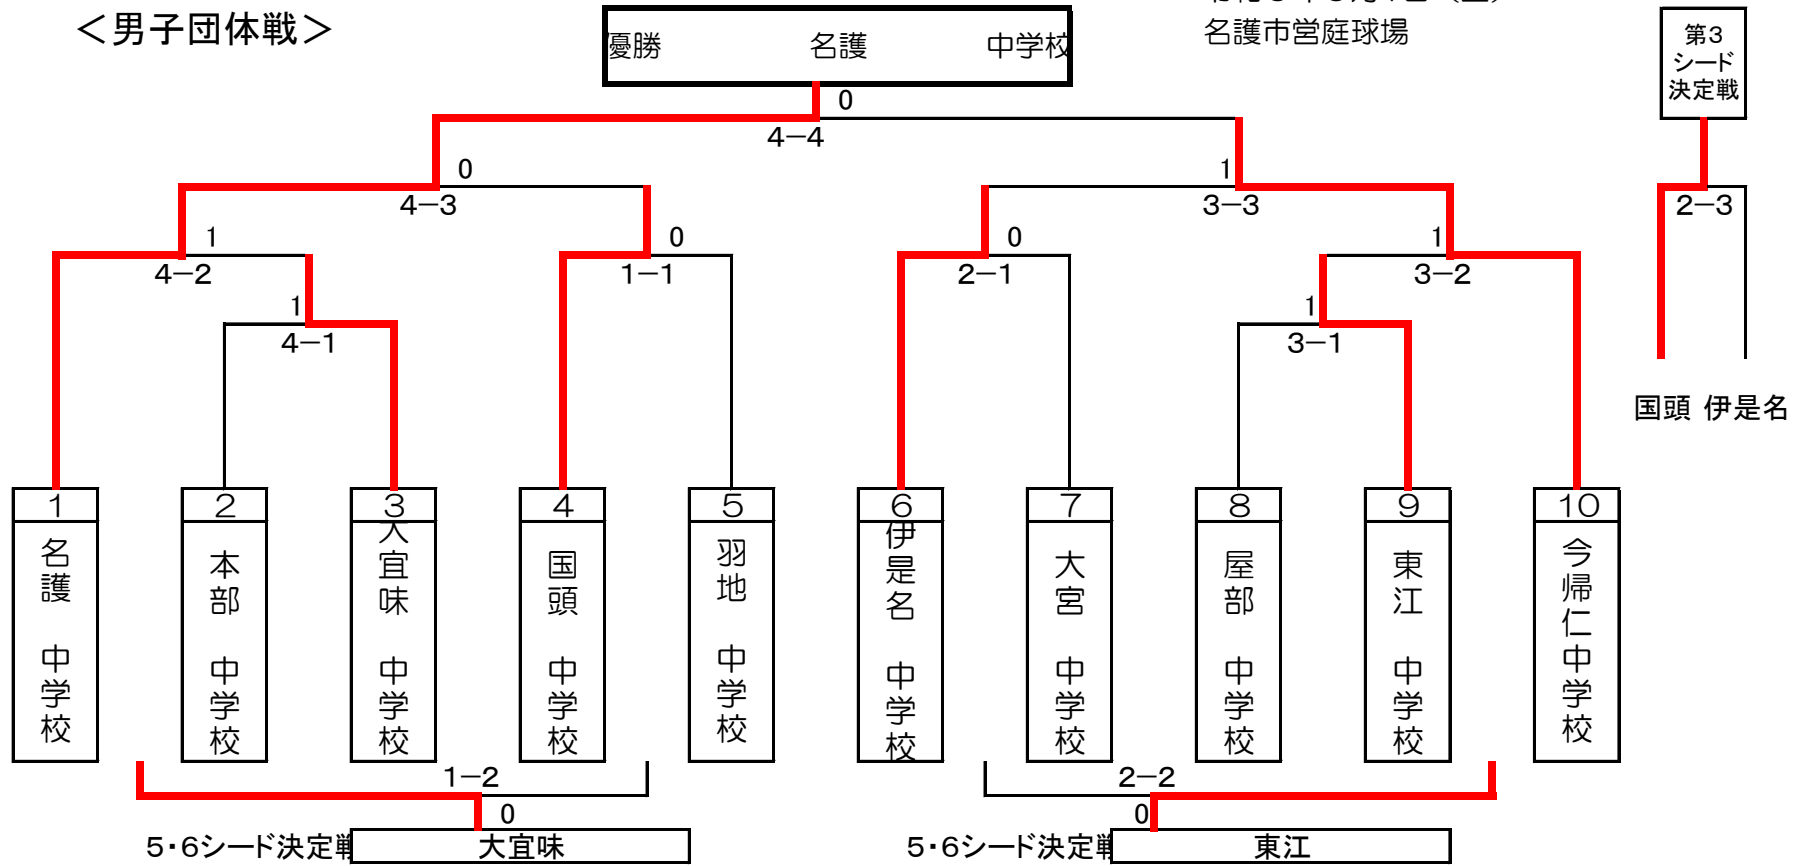

第51回国頭地区中学校夏季総合体育大会ソフトテニス競技

令和6年6月1日（土）
名護市営庭球場

<男子団体戦>

結果 シード順 1名護 2今帰仁 3国頭 4伊是名 5大宜味 6東江

第51回国頭地区中学校夏季総合体育大会ソフトテニス競技

令和6年6月1日（土）
名護市営庭球場

<女子団体戦>

シード決定

3~4 大宜味0-2名護

5~6 東江・今帰仁

7 本部2-1国頭

シード順 1屋部 2大宮 3名護 4大宜味 5東江 6今帰仁 7本部

男子個人戦

シード順 1比嘉・我喜屋(名護) 2國場・金城(名護) 3宮城・我那覇(国頭) 4宮城・宮城(国頭) 5山城・幸地(今帰仁) 6當銘・大城(今帰仁)

第51回国頭地区中学校総合体育大会ソフトテニス競技
令和6年6月1・2日
名護市営庭球場

女子個人戦

	初日	2日目	2日目	初日	
1 青木 成実・與那嶺 静流 屋部	1-5			5-1	白川 こはる・松田 蒼乃華 屋部 34
2 山入端 希彩・金城 柚音 名護	1-1			7-3	前田 夏風・福原 柚季 羽地 35
3 神里 陽菜乃・大城 萌笑 大宜味	5-4			5-2	大城 仁那・座間味 希子 今帰仁 36
4 東江 千晶・前田 琉衣 伊是名	1-2			7-7	島袋 愛結那・仲本 香羽 名護 37
5 金城 結花・大城 和奏 本部	5-8			5-3	新里 彩月・比嘉 愛莉 宜野座 38
6 上間 樹里・玉城 湊 大宮	1-3			7-4	仲宗根 乙杏・平安山 鈴 本部 39
7 伊藝 果菜子・銘苺 珠花 宜野座	5-5			5-4	稲福 莉亜奈・新城 すみれ 国頭 40
8 大嶺 颯歩・宮城 心珀 国頭	1-4			7-9	仲村 唯花・桜川 莉依子 大宮 41
9 八木 夕媛・古波津 心美 羽地	5-10			6-1	高橋 翠・知念 優夏 本部 42
10 長嶺 ひかり・山下 千晴 今帰仁	2-1			7-5	知花 姫愛・比屋根 瑠夏 大宮 43
11 船曳 那実・仲間 結那 宜野座	5-6			6-2	玉元 琉華・仲間 ひまわり 宜野座 44
12 木村 桜・金城 紗奏 大宮	2-2			7-8	宮城 来羽・廣田 菜央 東江 45
13 上原 友里・宮里 来夢 羽地	5-9			6-3	東恩納 由葵・比嘉 ひなた 名護 46
14 長山 明香里・島袋 舞花 名護	2-3			7-6	城田 怜愛・宜野座 花南 金武 47
15 真栄田 美李亜・玉城 琉音 東江	5-7			6-4	照屋 美桜・仲宗根 理子 屋部 48
16 久高 明花・長山 菜花海 屋部	2-4			6-4	宮城 瑠依・上地 笑子 大宜味 49
17 平良 夏音・嘉陽 思珠那 大宜味	5-11			7-1	比嘉 ゆりあ・具志堅 天美艶 大宮 50
18 新垣 奈央・屋良 朝藍 大宮	3-1			6-3	比嘉 楓華・高里 夏佳 宜野座 51
19 前田 茉花・翁長 杏 今帰仁	8-4			7-2	山城 日和・上地 珠里亜 羽地 52
20 古我知 爽空・金城 希咲 大宜味	3-2			6-7	宮里 真穂・仲里 星空 今帰仁 53
21 新里 杏樹・比嘉 樹 屋部	8-8			7-3	平良 樹愛・具志堅 優幸 本部 54
22 大城 杏・大村 紗羅 羽地	3-3			6-4	平安山 穂華・山内 涼 名護 55
23 金城 由依・宮里 百音 名護	8-5			7-4	大湾 心晴・稲垣 咲良 大宜味 56
24 宮城 市佳・廣田 紗南 東江	3-4			6-9	崎浜 琉華・新垣 南菜子 東江 57
25 山内 梨華子・平田 華歩子 宜野座	8-10			8-1	金城 榎己・玉元 花芽 大宜味 58
26 伴 風香・嶺井 海花 金武	4-1			6-5	当真 まりあ・比嘉 七彩 宜野座 59
27 宜野座 瑠菜・津波古 璃杏 宜野座	8-6			8-2	宮城 采和・田上 芽愛 国頭 60
28 眞喜志 光莉・吉田 愛美 大宜味	4-2			6-8	東江 優香・前川 莉央 伊是名 61
29 平良 仁菜・山川 杏怜 本部	8-9			8-3	玉城 風悠・金城 美空 名護 62
30 松田 采子・座喜味 莉子 羽地	4-3			6-6	山里 愛結・坂本 美優 大宮 63
31 浦崎 未安・座安 瑛奈 国頭	8-7			8-4	屋嘉比 璃子・仲間 由夏 羽地 64
32 平良 優衣・仲里 心花 名護	4-4				仲村 美々・狩俣 杏珠 屋部 65
33 津波 夏奈莉・比嘉 一華 大宮					

シード順 1青木・與那嶺(屋部) 2仲村・狩俣(屋部) 3白川・松田(屋部)
4新垣・屋良(大宮) 5津波・比嘉(大宮) 6照屋・仲宗根(屋部)