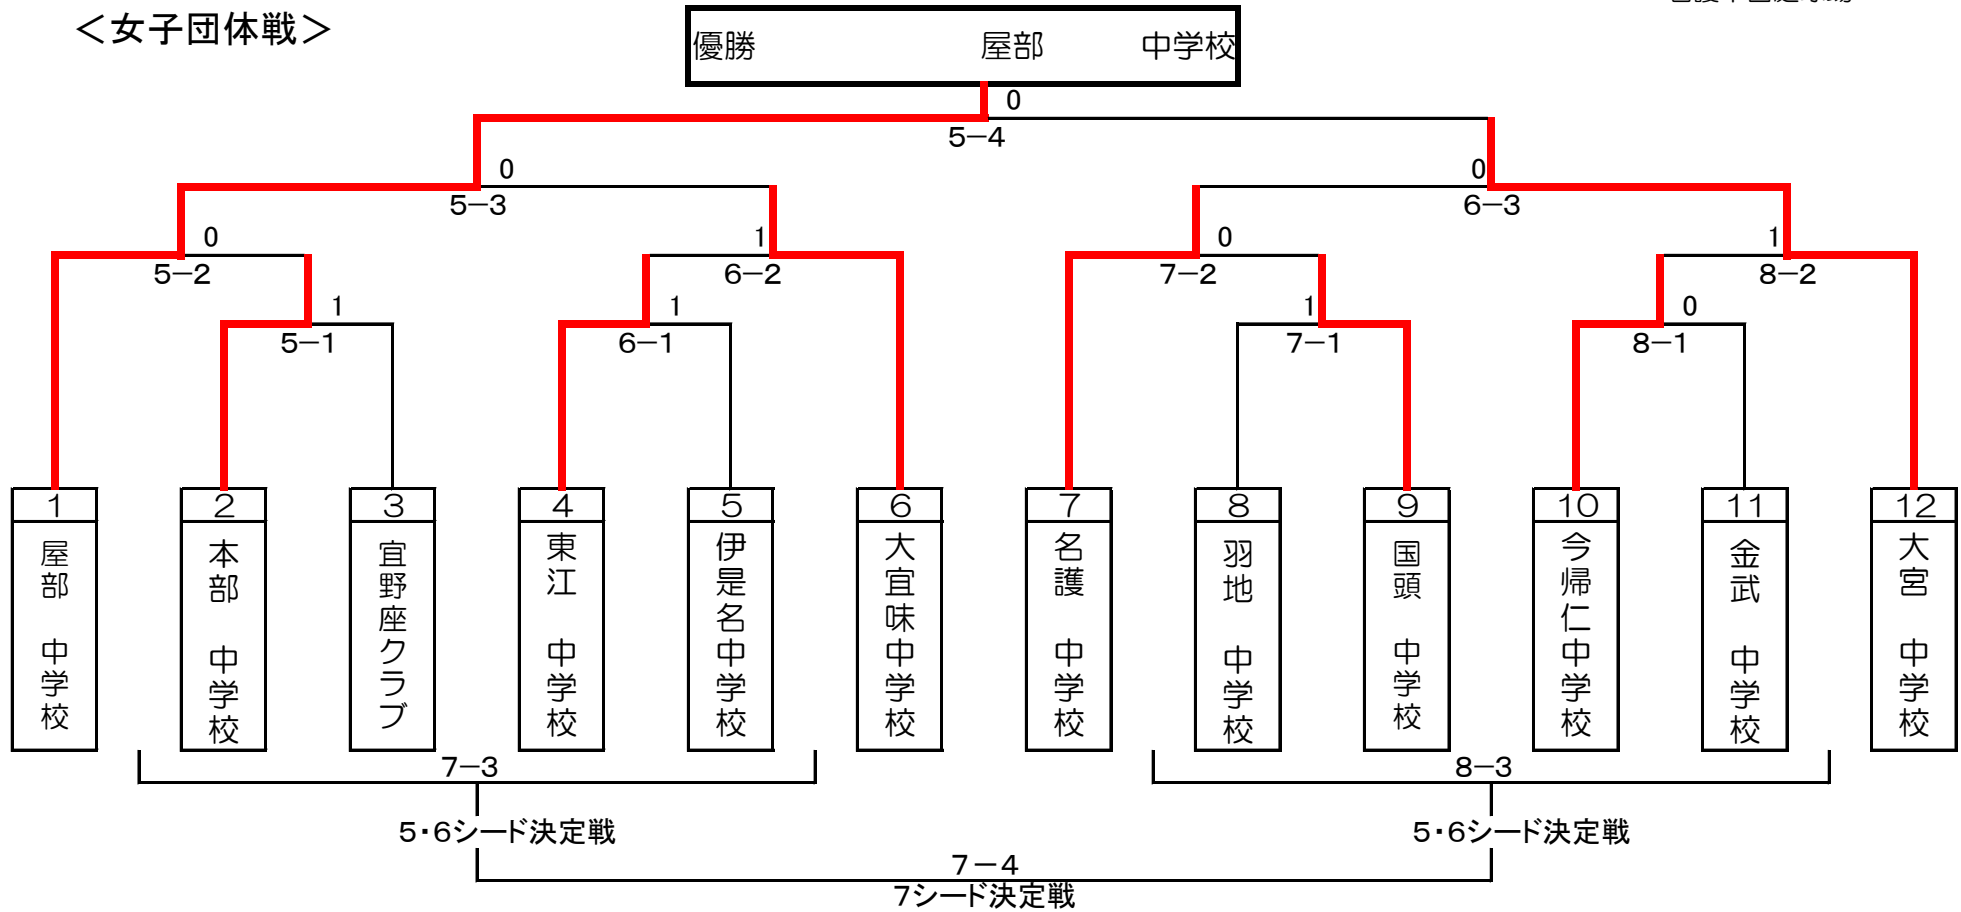

第51回国頭地区中学校夏季総合体育大会ソフトテニス競技

令和6年6月1日（土）
名護市営庭球場

<男子団体戦>

結果 シード順 1名護 2今帰仁 3国頭 4伊是名 5大宜味 6東江

第51回国頭地区中学校夏季総合体育大会ソフトテニス競技

令和6年6月1日（土）
名護市営庭球場

<女子団体戦>

シード決定

3~4 大宜味0-2名護

5~6 東江・今帰仁

7 本部2-1国頭

シード順 1屋部 2大宮 3名護 4大宜味 5東江 6今帰仁 7本部

男子個人戦

シード順 1比嘉・我喜屋(名護) 2國場・金城(名護) 3宮城・我那覇(国頭) 4宮城・宮城(国頭) 5山城・幸地(今帰仁) 6當銘・大城(今帰仁)

第51回国頭地区中学校総合体育大会ソフトテニス競技
令和6年6月1・2日
名護市営庭球場

女子個人戦

シード順 1青木・與那嶺(屋部) 2仲村・狩俣(屋部) 3白川・松田(屋部)
4新垣・屋良(大宮) 5津波・比嘉(大宮) 6照屋・仲宗根(屋部)