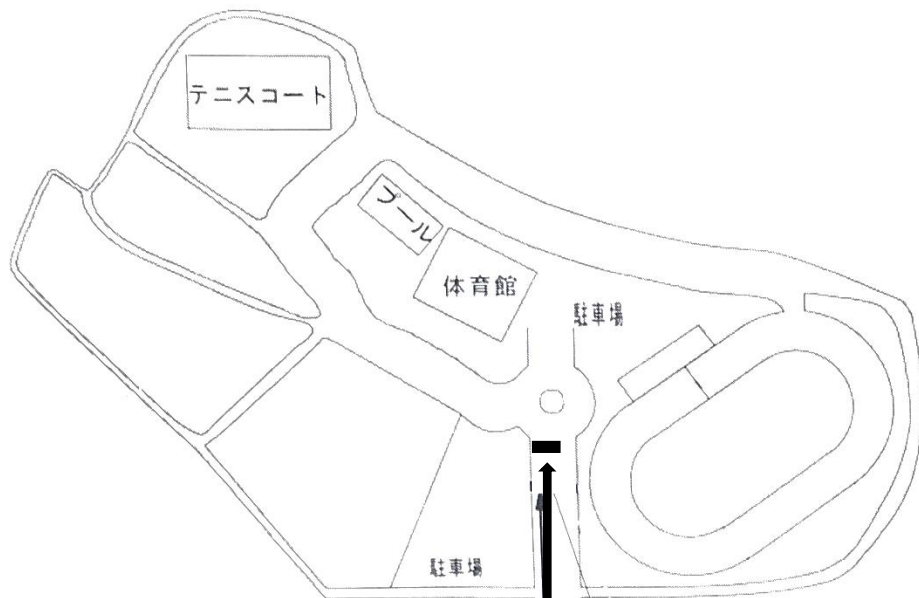

〈女子1区〉

100mスタートから競技場1周して、テニスコート向けに走る。
 ロータリーを回って走り、公園外へ。約2km折り返し、
 中継所(A)まで〈3Km〉

〈女子2区・4区〉

中継所 (A) から中継所 (B) まで (2 km)

【2区・4区】
START地点
中継所 (A)

【3区・5区】
折り返し地点

【2区・4区】
中継所 (B)
2km地点

【2区・4区】
1 km地点

黄色点滅信号

〈女子3区〉

中継所 (B) から中継所 (A) まで 〈2 Km〉

中継所 (A)

今帰仁
自動車学校

ホテル
ベルパライソ

久田商店

【3区・5区】
中継所 (B)

【3区・5区】
1 km地点

仲宗根
方面

黄色点滅信号器

〈女子5区〉
中継所 (B) から競技場まで 〈3 Km〉

今帰仁
自動車学校

ホテル
ベルパライソ

久田商店

【3区・5区】
中継所 (B)

【3区・5区】
1 km地点

仲宗根
方面

黄色点滅信号器

令和6年度国頭地区中学校駅伝競走大会 今帰仁村総合運動公園トラック内コーン設置図、走路