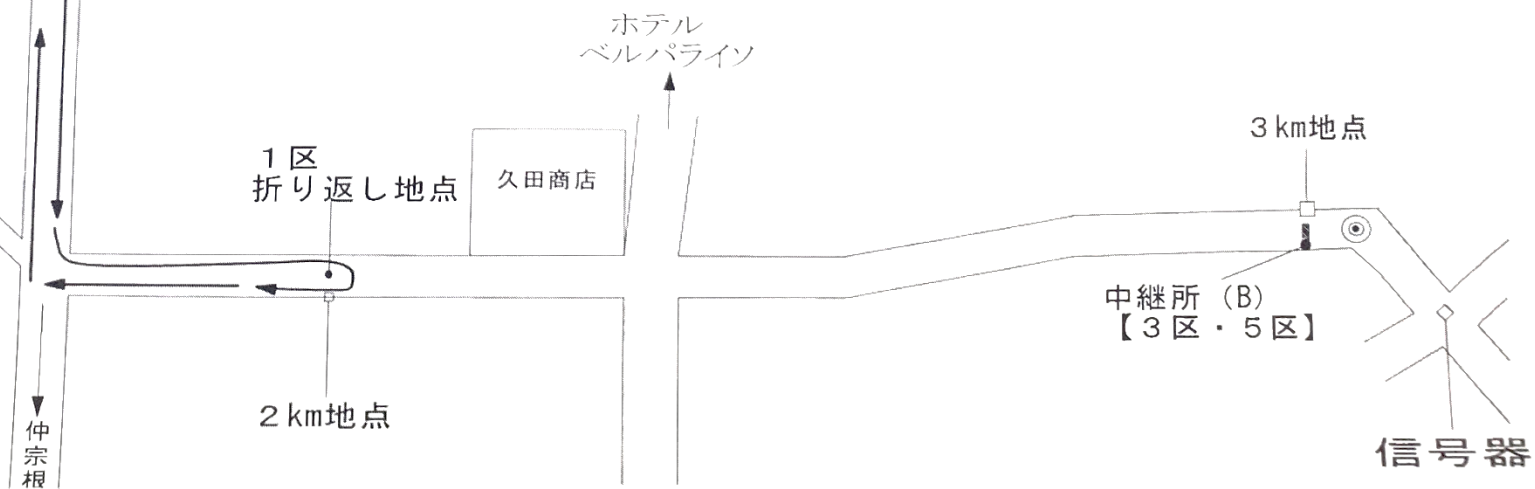

〈女子1区〉

100mスタートから競技場1周して、テニスコート向けに走る。
 ロータリーを回って走り、公園外へ。約2km折り返し、
 中継所(A)まで〈3Km〉

〈女子2区・4区〉

中継所 (A) から中継所 (B) まで (2 km)

【2区・4区】
START地点
中継所 (A)

【3区・5区】
折り返し地点

【2区・4区】
中継所 (B)
2km地点

【2区・4区】
1 km地点

黄色点滅信号

〈女子3区〉

中継所 (B) から中継所 (A) まで 〈2 Km〉

中継所 (A)

今帰仁
自動車学校

ホテル
ベルパライソ

久田商店

【3区・5区】
中継所 (B)

【3区・5区】
1 km地点

仲宗根
方面

黄色点滅信号器

〈女子5区〉
中継所 (B) から競技場まで 〈3 Km〉

今帰仁
自動車学校

ホテル
ベルパライソ

久田商店

【3区・5区】
中継所 (B)

【3区・5区】
1 km地点

仲宗根
方面

黄色点滅信号器

令和6年度国頭地区中学校駅伝競走大会 今帰仁村総合運動公園トラック内コーン設置図、走路