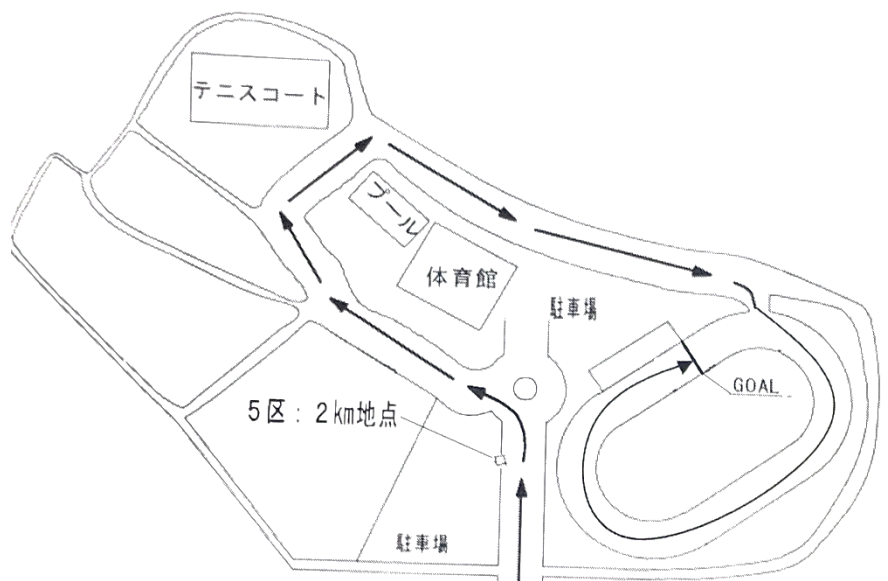

〈女子1区〉

100mスタートから競技場1周して、テニスコート向けに走る。
 ロータリーを回って走り、公園外へ。約2km折り返し、
 中継所(A)まで〈3Km〉

〈女子2区・4区〉

中継所 (A) から中継所 (B) まで (2 km)

【2区・4区】
START地点
中継所 (A)

【3区・5区】
折り返し地点

【2区・4区】
中継所 (B)
2km地点

【2区・4区】
1 km地点

黄色点滅信号

〈女子3区〉

中継所 (B) から中継所 (A) まで 〈2 Km〉

中継所 (A)

今帰仁
自動車学校

ホテル
ベルパライソ

久田商店

【3区・5区】
中継所 (B)

【3区・5区】
1 km地点

仲宗根
方面

黄色点滅信号器

〈女子5区〉
中継所 (B) から競技場まで 〈3 Km〉

今帰仁
自動車学校

ホテル
ベルパライソ

久田商店

【3区・5区】
中継所 (B)

【3区・5区】
1 km地点

仲宗根
方面

黄色点滅信号器

令和6年度国頭地区中学校駅伝競走大会 今帰仁村総合運動公園トラック内コーン設置図、走路