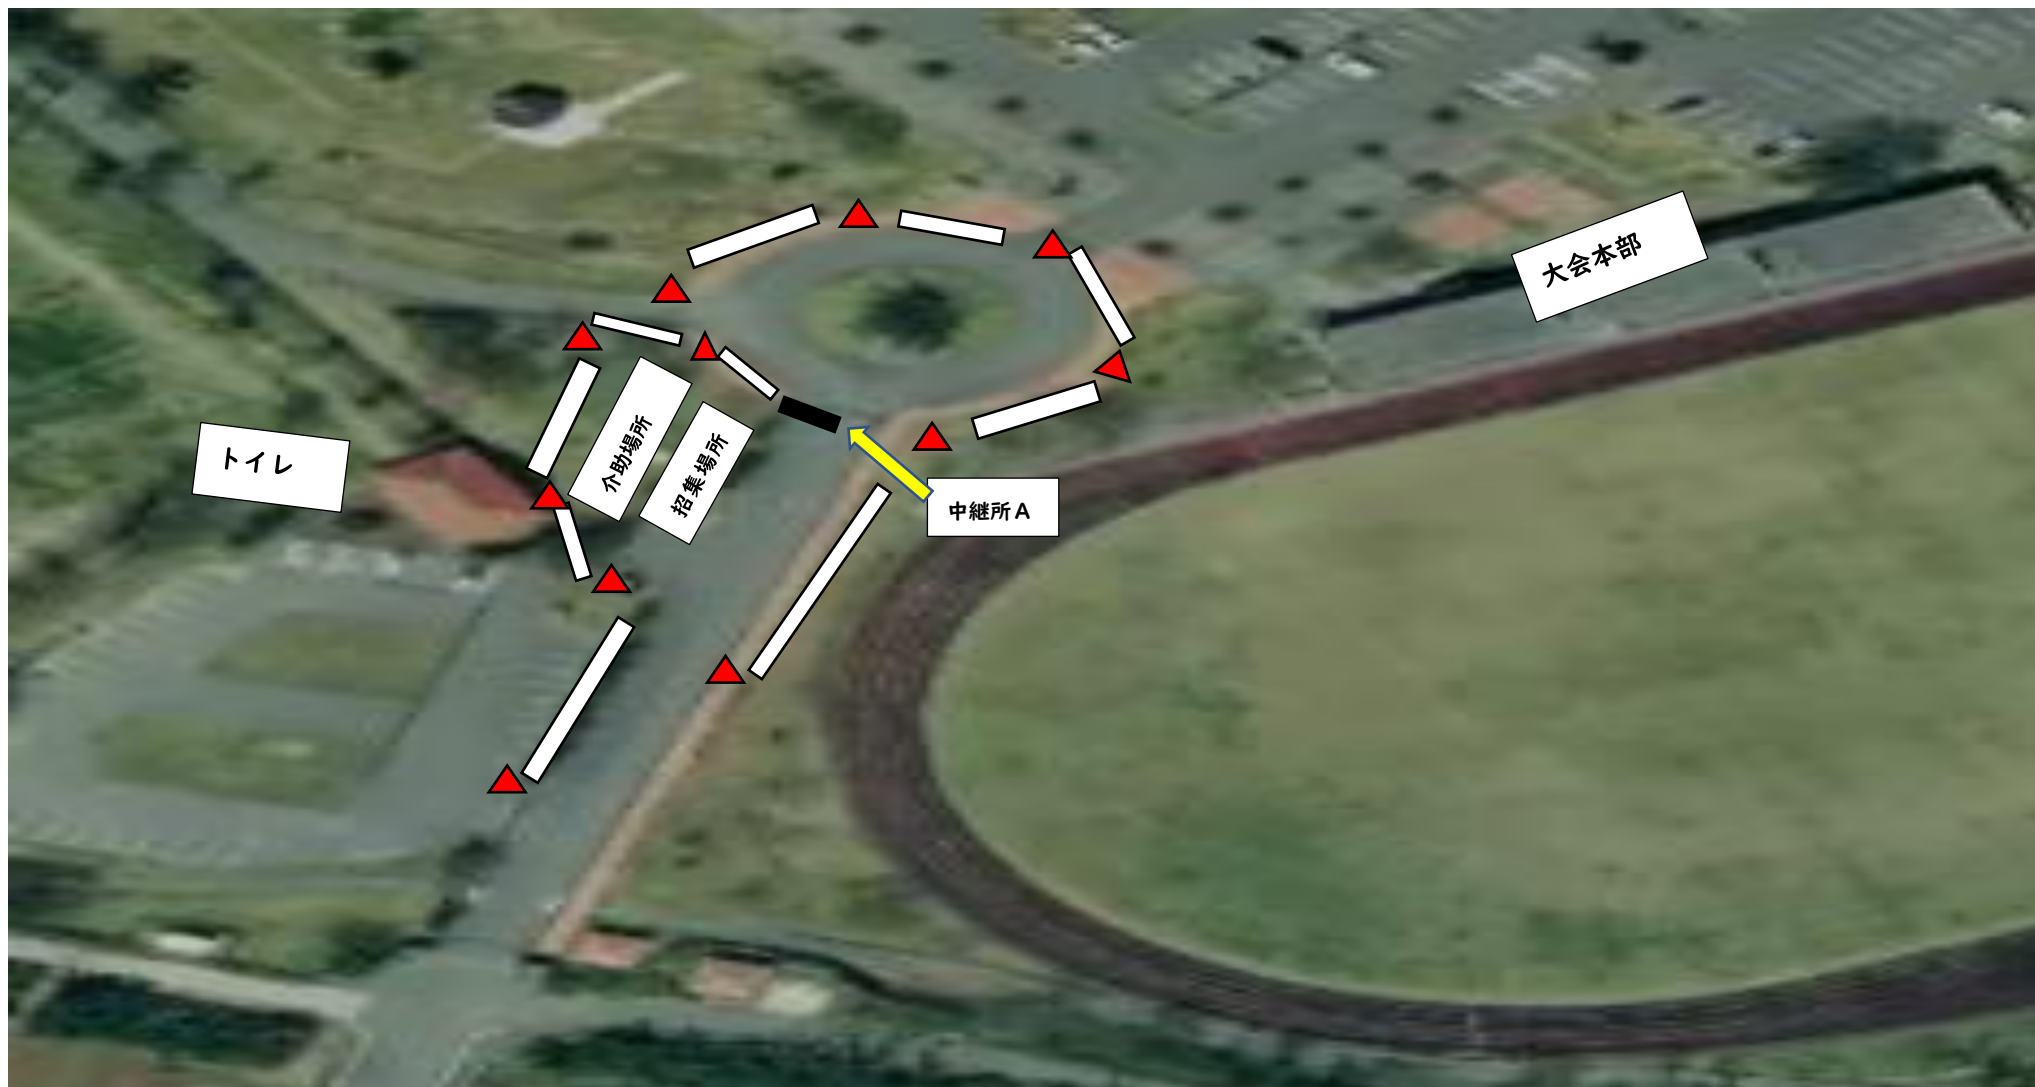

令和6年度国頭地区中学校駅伝競走大会 今帰仁村総合運動公園内、案内図

○各チームの待機場所は、体育館周辺の軒下、公園広場、競技場芝生スタンドをご利用ください。公園広場のステージは使用しないでください。

★中継所 A 入場制限エリア。各学校の監督へ協力願ひ。

走者、付き添い1名、チームスタッフ1名、大会役員は、 コーンとバーで仕切られた所から内側（ロータリー、中継所 A）と競技場トラック内へは入ることができる。ただし、**混雑を避けるため招集場所へ入れるのは選手のみ**。介助場所へはチームスタッフ・付き添いは入れる。

★中継所 B 入場制限エリア。各学校の監督へ協力願ひ。

走者、付き添い1名、チームスタッフ1名、大会役員は、 コーンとバーで仕切られた所から内側へは入ることができる。

ただし、**混雑を避けるため招集場所へ入れるのは選手のみ**。介助場所へはチームスタッフ・付き添いは入れる。

★**中継所 C** 入場制限エリア。各学校の監督へ協力願ひ。

走者、付き添い1名、チームスタッフ1名、大会役員は、 コーンとバーで仕切られた所から内側へ入ることができる。

ただし、**混雑を避けるため招集場所へ入れるのは選手のみ**。介助場所へはチームスタッフ・付き添いは入れる