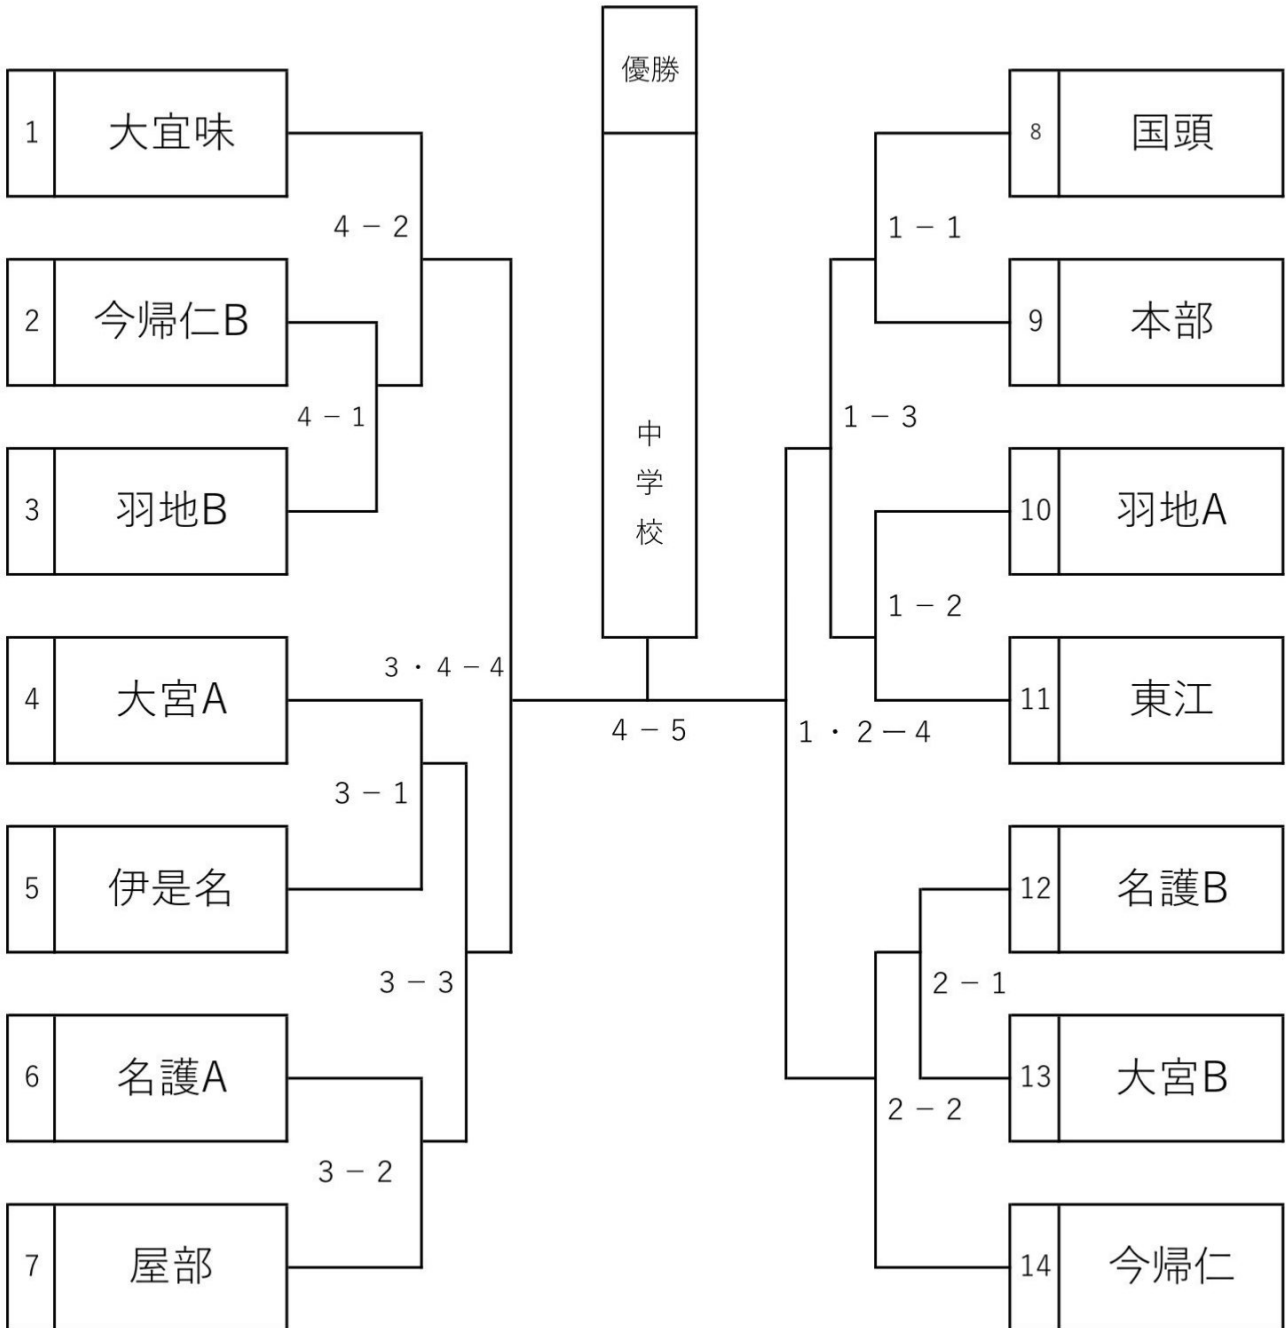

# 第51回国頭地区中学校新人総合体育大会ソフトテニス競技

令和6年12月7日(土)

名護市宮庭球場

## <男子団体戦>

第51回国頭地区中学校新人総合体育大会ソフトテニス競技

令和6年12月7日(土)

名護市宮庭球場

<女子団体戦>

男子 個人の部

女子 個人の部

	1日目	2日目	2日目	1日目	
1 長嶺ひかり・山下千晴	今帰仁	5-2	優勝	金城 紗奏・金原 芽似	大宮 28
2 松田 笑栳・新田 莉緒	大宮	8-1		玉城 結羽・前西 彩羽	名護 29
3 並里 美琴・仲宗根 鈴華	名護	5-6		仲宗根 葵・松原 愛音	羽地 30
4 大城 杏・宮城 美月	羽地	8-2		仲間 結那・平田 紅伶愛	宜野座 クラブ 31
5 金城 茉衣・金城 芽衣	本部	5-3		座安 瑛奈・玉城 佑夏	国頭 32
6 当真 まりあ・船曳 那実	宜野座 クラブ	8-3		金城 結花・平良 樹愛	本部 33
7 眞壁 真里亜・喜友名 琉妃亜	金武	5-8		東江 千晶・前田 琉衣	伊是名 34
8 仲村 萌生・塩川 真央	屋部	5-4		仲宗根 乙杏・天久 愛侖	本部 35
9 大城 萌笑・玉元 花芽	大宜味	8-4		友利寧温・島袋心温	今帰仁 36
10 島袋 舞花・仲本 香羽	名護	5-7		伊差川 万尋・上間 花南	大宮 37
11 兼次 ほのか・宮城 真莉恵	羽地	8-5	大湾 心晴・稲垣 咲良	大宜味 38	
12 新城 叶多・比嘉 花歩	本部	5-5	比嘉 楓華・仲本 にい奈	宜野座 クラブ 39	
13 湧川 慧久・吉田 彩葉	大宮	5-9	島袋 あめり・金城 理都	屋部 40	
14 浦崎 未安・宮城 采和	国頭	8-2	屋嘉比 璃子・座喜味 莉子	羽地 41	
15 具志陽菜・宮城市佳	東江	7-1	松田 采子・仲間 由夏	羽地 42	
16 島袋 すずな・友寄 早希	本部	8-6	銘莉 珠花・比嘉 七彩	宜野座 クラブ 43	
17 伊藝 果菜子・比嘉 リイヤ	宜野座 クラブ	7-2	山入端 希彩・我那覇 咲希	名護 44	
18 金城 由依・城間 乃菜	大宮	8-3	仲間 由姫・瑞慶村 あゆり	金武 45	
19 宮城 杏音・大村 紗羅	羽地	6-1	瀨崎 柚菜・石川 あかり	本部 46	
20 宮里真穂・翁長杏	今帰仁	8-8	池原 瑠泉・津波 心愛	大宮 47	
21 渡口 琉菜・大兼久 陽菜	屋部	6-2	神里 陽菜乃・古我知 爽空	大宜味 48	
22 玉城 凧悠・金城 美空	名護	8-4	金城 柚音・島袋 聖菜	名護 49	
23 奥間 未来・具志堅 優幸	本部	5-1	川武 真華・湧川 笑李	大宮 50	
24 島袋 星羅・比嘉 結桜	大宮	8-7	廣田紗南・嘉数南波	東江 51	
25 伊志嶺 音・長田 ななみ	大宮	5-2	金城 莉愛・比嘉 愁香	屋部 52	
26 森根 百結・照屋 莉亜羅	金武	8-5	田上 芽愛・新城 すみれ	国頭 53	
27 上地 笑子・金城 希咲	大宜味		宮里 純愛・大城 和奏	本部 54	
			新垣 奈央・嘉陽 愛瀬	大宮 55	

初日、団体戦の準決勝が終わり次第女子個人戦1回戦(小山)を入れる。放送をよく聞いて素早くコートに入るようご協力をお願いします。

2日目の1試合目は全コート男子一回戦が入ります。