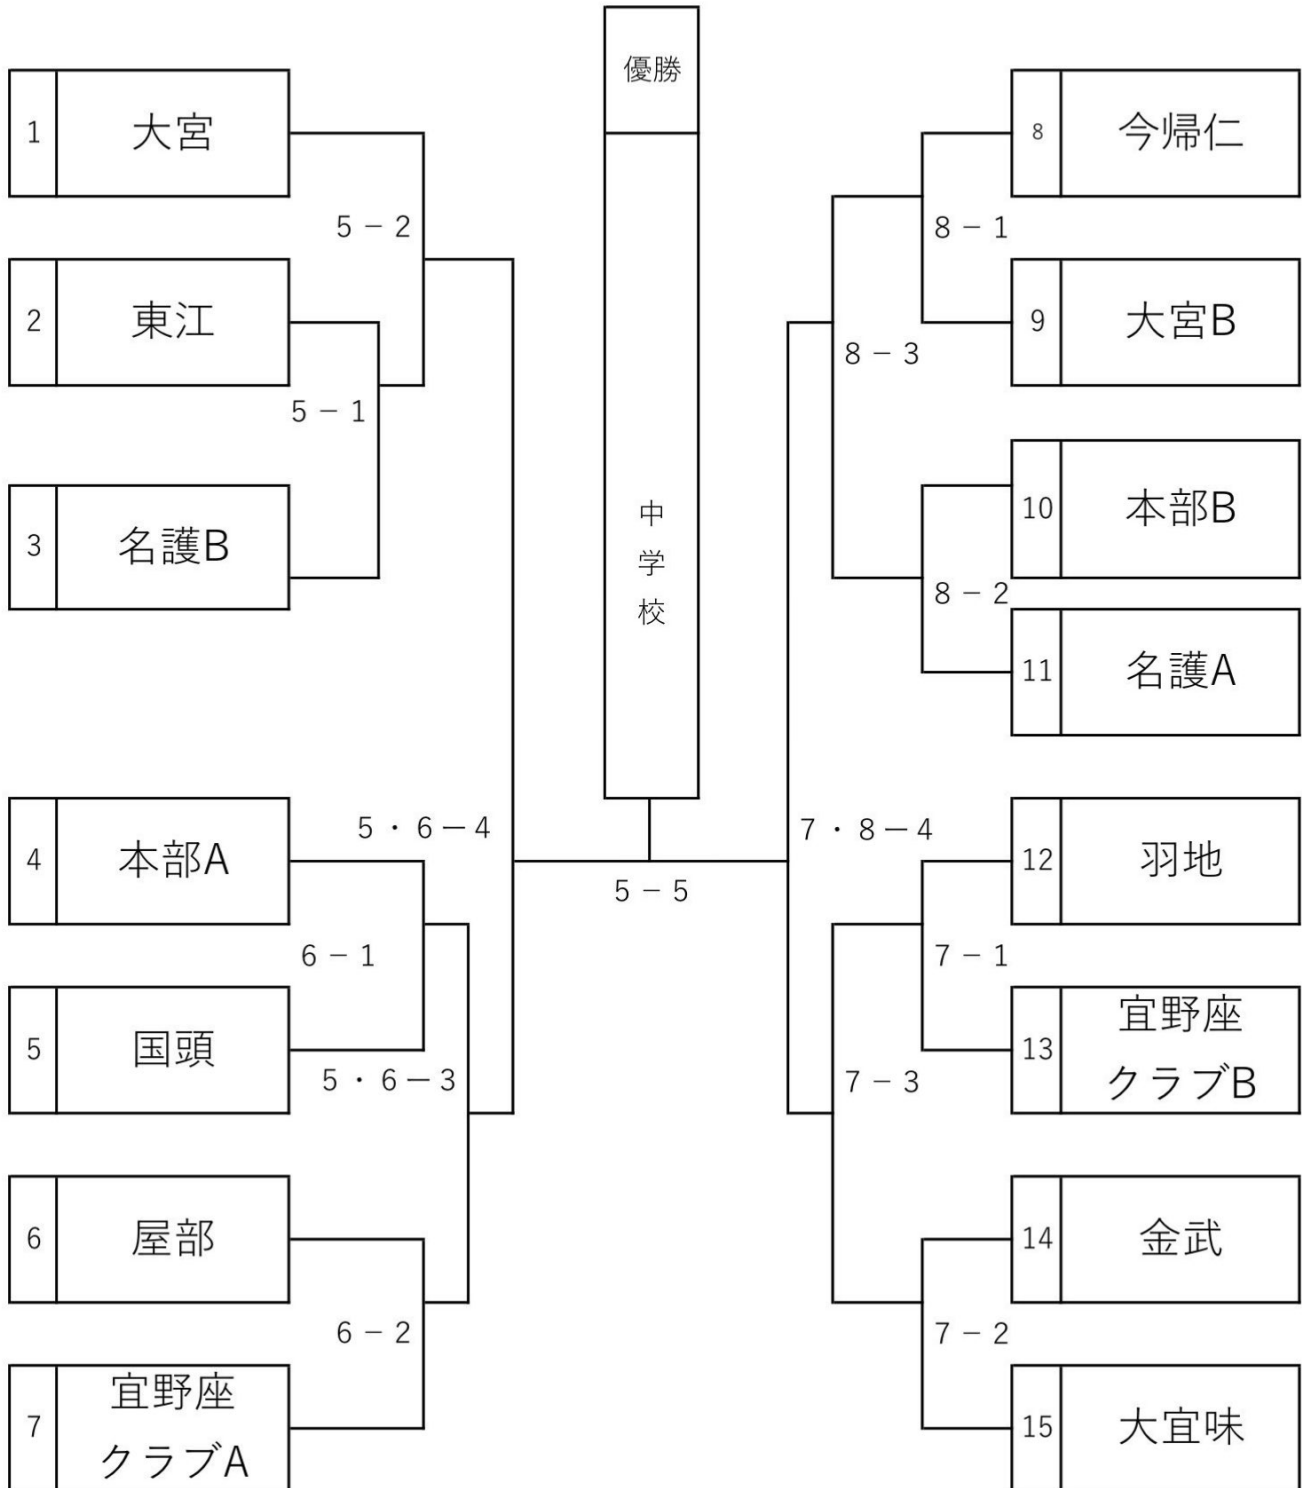

# 第51回国頭地区中学校新人総合体育大会ソフトテニス競技

令和6年12月7日(土)

名護市宮庭球場

## <男子団体戦>

第51回国頭地区中学校新人総合体育大会ソフトテニス競技

令和6年12月7日(土)

名護市宮庭球場

<女子団体戦>

男子 個人の部

女子 個人の部

	1日目	2日目	2日目	1日目	
1 長嶺ひかり・山下千晴	今帰仁	5-2	優勝	金城 紗奏・金原 芽似	大宮 28
2 松田 笑栳・新田 莉緒	大宮	8-1		玉城 結羽・前西 彩羽	名護 29
3 並里 美琴・仲宗根 鈴華	名護	5-6		仲宗根 葵・松原 愛音	羽地 30
4 大城 杏・宮城 美月	羽地	8-2		仲間 結那・平田 紅伶愛	宜野座 クラブ 31
5 金城 茉衣・金城 芽衣	本部	5-3		座安 瑛奈・玉城 佑夏	国頭 32
6 当真 まりあ・船曳 那実	宜野座 クラブ	8-3		金城 結花・平良 樹愛	本部 33
7 眞壁 真里亜・喜友名 琉妃亜	金武	5-8		東江 千晶・前田 琉衣	伊是名 34
8 仲村 萌生・塩川 真央	屋部	5-4		仲宗根 乙杏・天久 愛侖	本部 35
9 大城 萌笑・玉元 花芽	大宜味	8-4		友利寧温・島袋心温	今帰仁 36
10 島袋 舞花・仲本 香羽	名護	5-7		伊差川 万尋・上間 花南	大宮 37
11 兼次 ほのか・宮城 真莉恵	羽地	8-5	大湾 心晴・稲垣 咲良	大宜味 38	
12 新城 叶多・比嘉 花歩	本部	5-5	比嘉 楓華・仲本 にい奈	宜野座 クラブ 39	
13 湧川 慧久・吉田 彩葉	大宮	5-9	島袋 あめり・金城 理都	屋部 40	
14 浦崎 未安・宮城 采和	国頭	8-2	屋嘉比 璃子・座喜味 莉子	羽地 41	
15 具志陽菜・宮城市佳	東江	7-1	松田 采子・仲間 由夏	羽地 42	
16 島袋 すずな・友寄 早希	本部	8-6	銘莉 珠花・比嘉 七彩	宜野座 クラブ 43	
17 伊藝 果菜子・比嘉 リイヤ	宜野座 クラブ	7-2	山入端 希彩・我那覇 咲希	名護 44	
18 金城 由依・城間 乃菜	大宮	8-3	仲間 由姫・瑞慶村 あゆり	金武 45	
19 宮城 杏音・大村 紗羅	羽地	6-1	瀨崎 柚菜・石川 あかり	本部 46	
20 宮里真穂・翁長杏	今帰仁	8-8	池原 瑠泉・津波 心愛	大宮 47	
21 渡口 琉菜・大兼久 陽菜	屋部	6-2	神里 陽菜乃・古我知 爽空	大宜味 48	
22 玉城 凧悠・金城 美空	名護	8-4	金城 柚音・島袋 聖菜	名護 49	
23 奥間 未来・具志堅 優幸	本部	5-1	川武 真華・湧川 笑李	大宮 50	
24 島袋 星羅・比嘉 結桜	大宮	8-7	廣田紗南・嘉数南波	東江 51	
25 伊志嶺 音・長田 ななみ	大宮	5-2	金城 莉愛・比嘉 愁香	屋部 52	
26 森根 百結・照屋 莉亜羅	金武	8-5	田上 芽愛・新城 すみれ	国頭 53	
27 上地 笑子・金城 希咲	大宜味		宮里 純愛・大城 和奏	本部 54	
			新垣 奈央・嘉陽 愛瀬	大宮 55	

初日、団体戦の準決勝が終わり次第女子個人戦1回戦(小山)を入れる。放送をよく聞いて素早くコートに入るようご協力をお願いします。

2日目の1試合目は全コート男子一回戦が入ります。