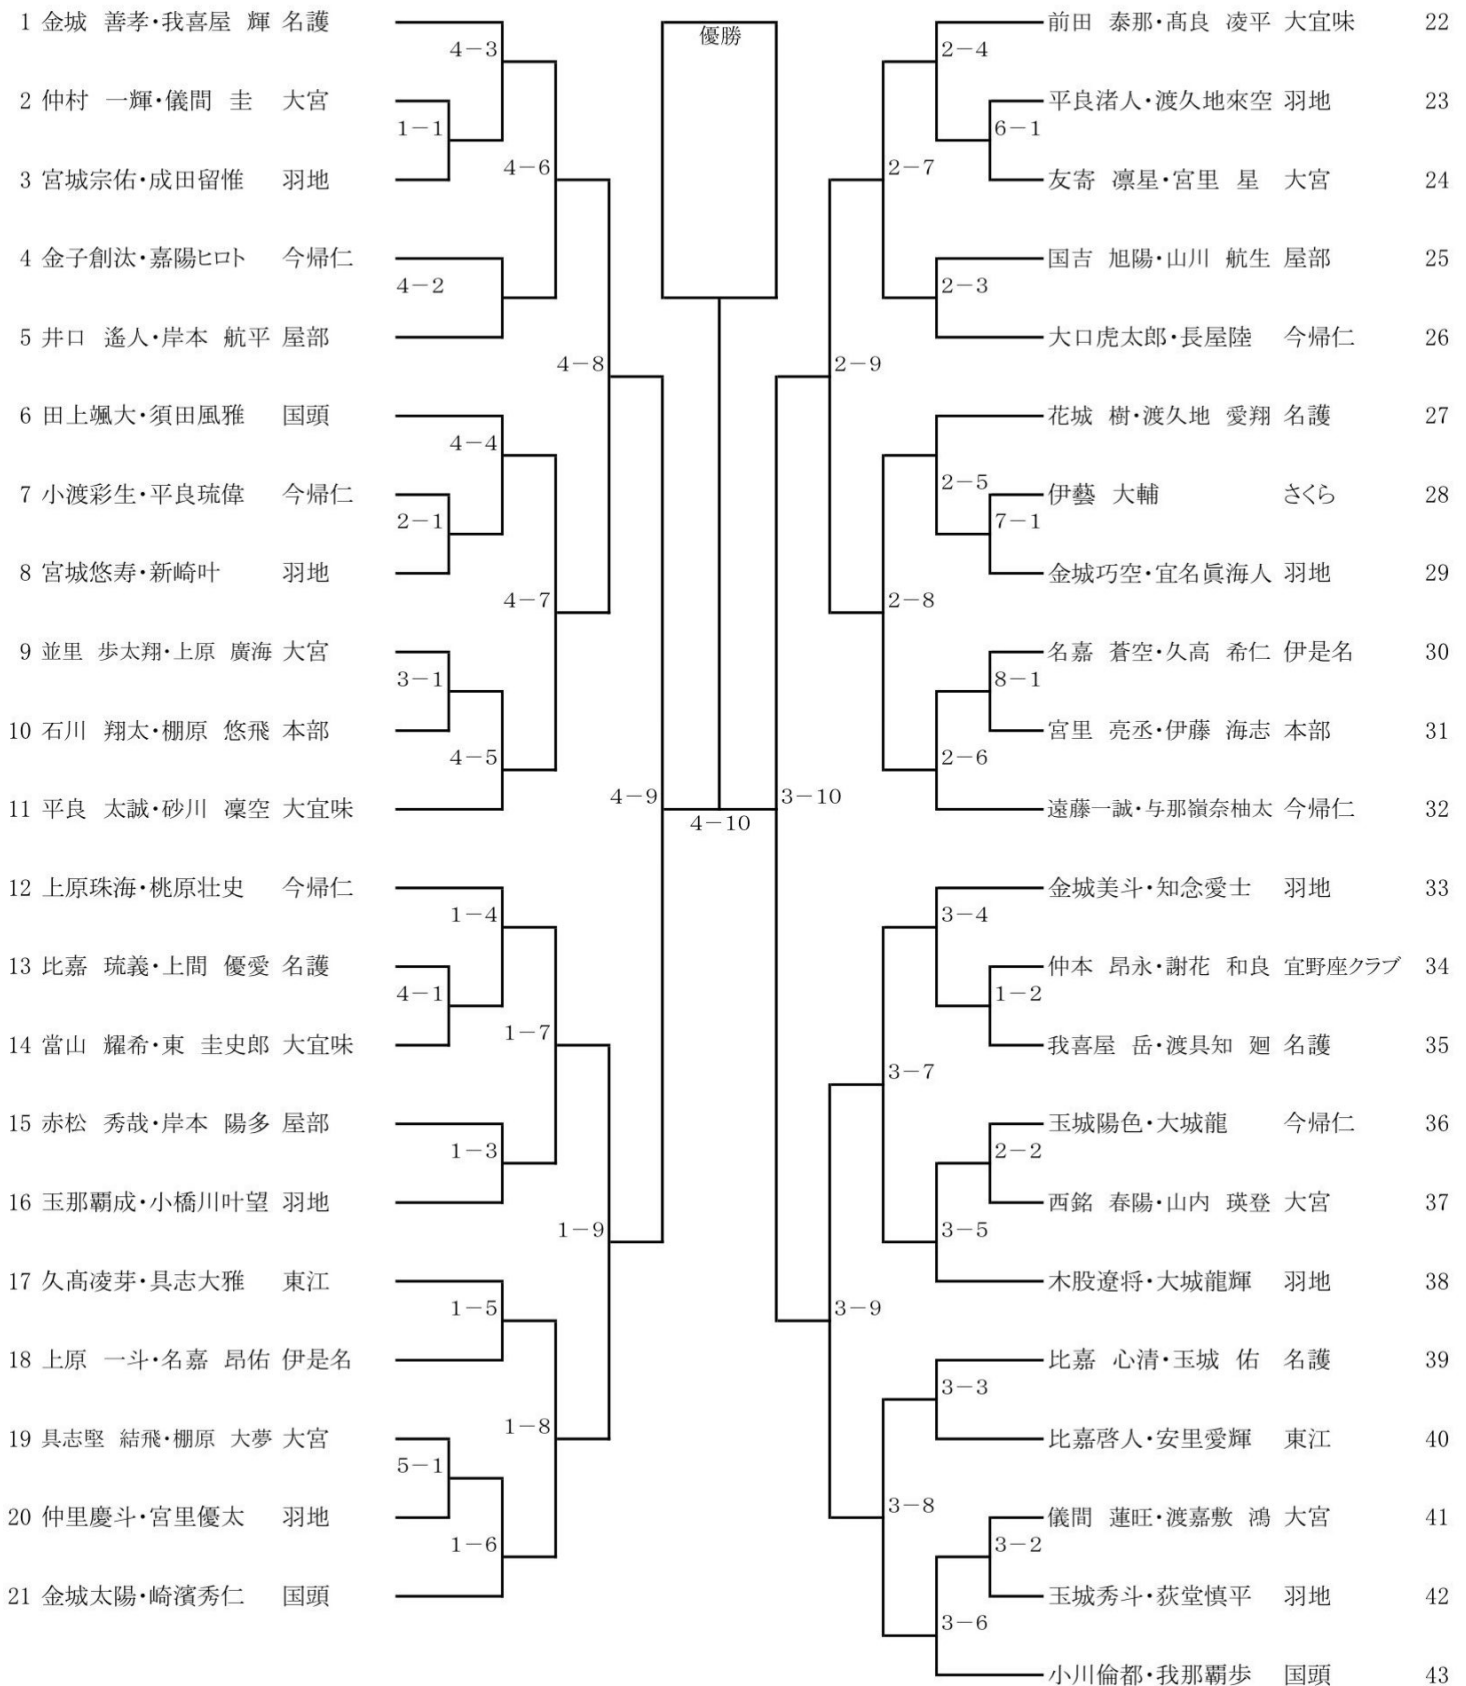

# 第51回国頭地区中学校新人総合体育大会ソフトテニス競技

令和6年12月7日(土)

名護市宮庭球場

## <男子団体戦>

第51回国頭地区中学校新人総合体育大会ソフトテニス競技

令和6年12月7日(土)

名護市宮庭球場

<女子団体戦>

男子 個人の部

女子 個人の部

	1日目	2日目	2日目	1日目	
1 長嶺ひかり・山下千晴	今帰仁	5-2	優勝	金城 紗奏・金原 芽似	大宮 28
2 松田 笑栳・新田 莉緒	大宮	8-1		玉城 結羽・前西 彩羽	名護 29
3 並里 美琴・仲宗根 鈴華	名護	5-6		仲宗根 葵・松原 愛音	羽地 30
4 大城 杏・宮城 美月	羽地	8-2		仲間 結那・平田 紅伶愛	宜野座 クラブ 31
5 金城 茉衣・金城 芽衣	本部	5-3		座安 瑛奈・玉城 佑夏	国頭 32
6 当真 まりあ・船曳 那実	宜野座 クラブ	8-3		金城 結花・平良 樹愛	本部 33
7 眞壁 真里亜・喜友名 琉妃亜	金武	5-8		東江 千晶・前田 琉衣	伊是名 34
8 仲村 萌生・塩川 真央	屋部	5-4		仲宗根 乙杏・天久 愛侖	本部 35
9 大城 萌笑・玉元 花芽	大宜味	8-4		友利寧温・島袋心温	今帰仁 36
10 島袋 舞花・仲本 香羽	名護	5-7		伊差川 万尋・上間 花南	大宮 37
11 兼次 ほのか・宮城 真莉恵	羽地	8-5	大湾 心晴・稲垣 咲良	大宜味 38	
12 新城 叶多・比嘉 花歩	本部	5-5	比嘉 楓華・仲本 にい奈	宜野座 クラブ 39	
13 湧川 慧久・吉田 彩葉	大宮	5-9	島袋 あめり・金城 理都	屋部 40	
14 浦崎 未安・宮城 采和	国頭	8-2	屋嘉比 璃子・座喜味 莉子	羽地 41	
15 具志陽菜・宮城市佳	東江	7-1	松田 采子・仲間 由夏	羽地 42	
16 島袋 すずな・友寄 早希	本部	8-6	銘莉 珠花・比嘉 七彩	宜野座 クラブ 43	
17 伊藝 果菜子・比嘉 リイヤ	宜野座 クラブ	7-2	山入端 希彩・我那覇 咲希	名護 44	
18 金城 由依・城間 乃菜	大宮	8-3	仲間 由姫・瑞慶村 あゆり	金武 45	
19 宮城 杏音・大村 紗羅	羽地	6-1	瀨崎 柚菜・石川 あかり	本部 46	
20 宮里真穂・翁長杏	今帰仁	8-8	池原 瑠泉・津波 心愛	大宮 47	
21 渡口 琉菜・大兼久 陽菜	屋部	6-2	神里 陽菜乃・古我知 爽空	大宜味 48	
22 玉城 凧悠・金城 美空	名護	8-4	金城 柚音・島袋 聖菜	名護 49	
23 奥間 未来・具志堅 優幸	本部	5-1	川武 真華・湧川 笑李	大宮 50	
24 島袋 星羅・比嘉 結桜	大宮	8-7	廣田紗南・嘉数南波	東江 51	
25 伊志嶺 音・長田 ななみ	大宮	5-2	金城 莉愛・比嘉 愁香	屋部 52	
26 森根 百結・照屋 莉亜羅	金武	8-5	田上 芽愛・新城 すみれ	国頭 53	
27 上地 笑子・金城 希咲	大宜味		宮里 純愛・大城 和奏	本部 54	
			新垣 奈央・嘉陽 愛瀬	大宮 55	

初日、団体戦の準決勝が終わり次第女子個人戦1回戦(小山)を入れる。放送をよく聞いて素早くコートに入るようご協力をお願いします。

2日目の1試合目は全コート男子一回戦が入ります。