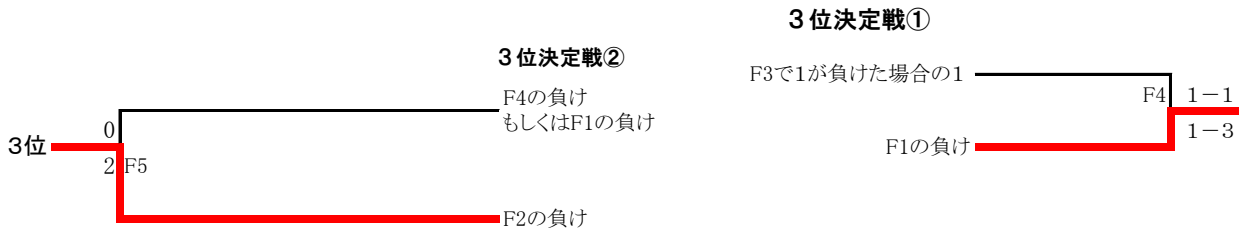

男子団体組手 (Fコート)

女子団体組手 (Fコート)

利根名護龍鳳館 _____

総合優勝 金武中学校

総合準優勝 宜野座中学校

総合3位 大城羽地龍鳳館