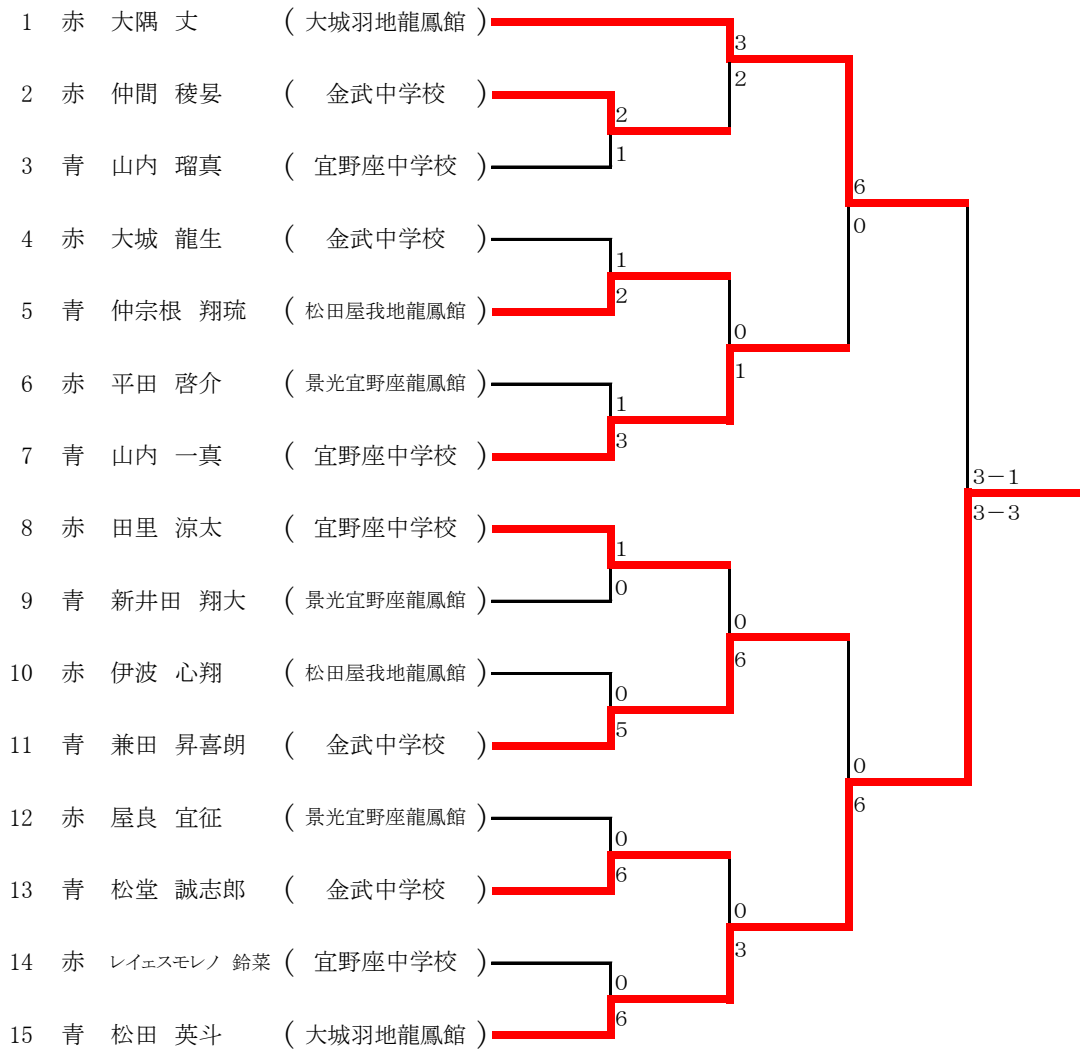

上位3名がメダルマッチに進出

メダルマッチ

3位決定戦①

順位	学校名	選手名	形名	得点(順位)	
1	松田屋我地龍鳳館	伊波 心翔	クルルンファ	22.3	3
2	金武中学校	松堂 誠志郎	ニーパイポ	21.8	5

1はR2でG1の2位 2はR2でG2の3位

3位決定戦②

順位	学校名	選手名	形名	得点(順位)	
1	金武中学校	大城 龍生	バッサイダイ	22.0	5
2	宜野座中学校	平江 葵	トマリバッサイ	22.4	3

1はR2でG1の3位 2はR2でG2の2位

決勝戦

順位	学校名	選手名	形名	得点(順位)	
1	首里少林流円武館名護	國吉 碧空	パープーレン	23.0	1
2	金武中学校	兼田 昇喜朗	トマリバッサイ	22.9	2

R2でG1の1位

R2でG2の1位

メ
ダ
ル
マ
ッ
チ

男子個人組手 (Fコート)

女子個人組手 (Fコート)

男子団体組手 (Fコート)

女子団体組手 (Fコート)

利根名護龍鳳館 _____

総合優勝 金武中学校

総合準優勝 宜野座中学校

総合3位 大城羽地龍鳳館