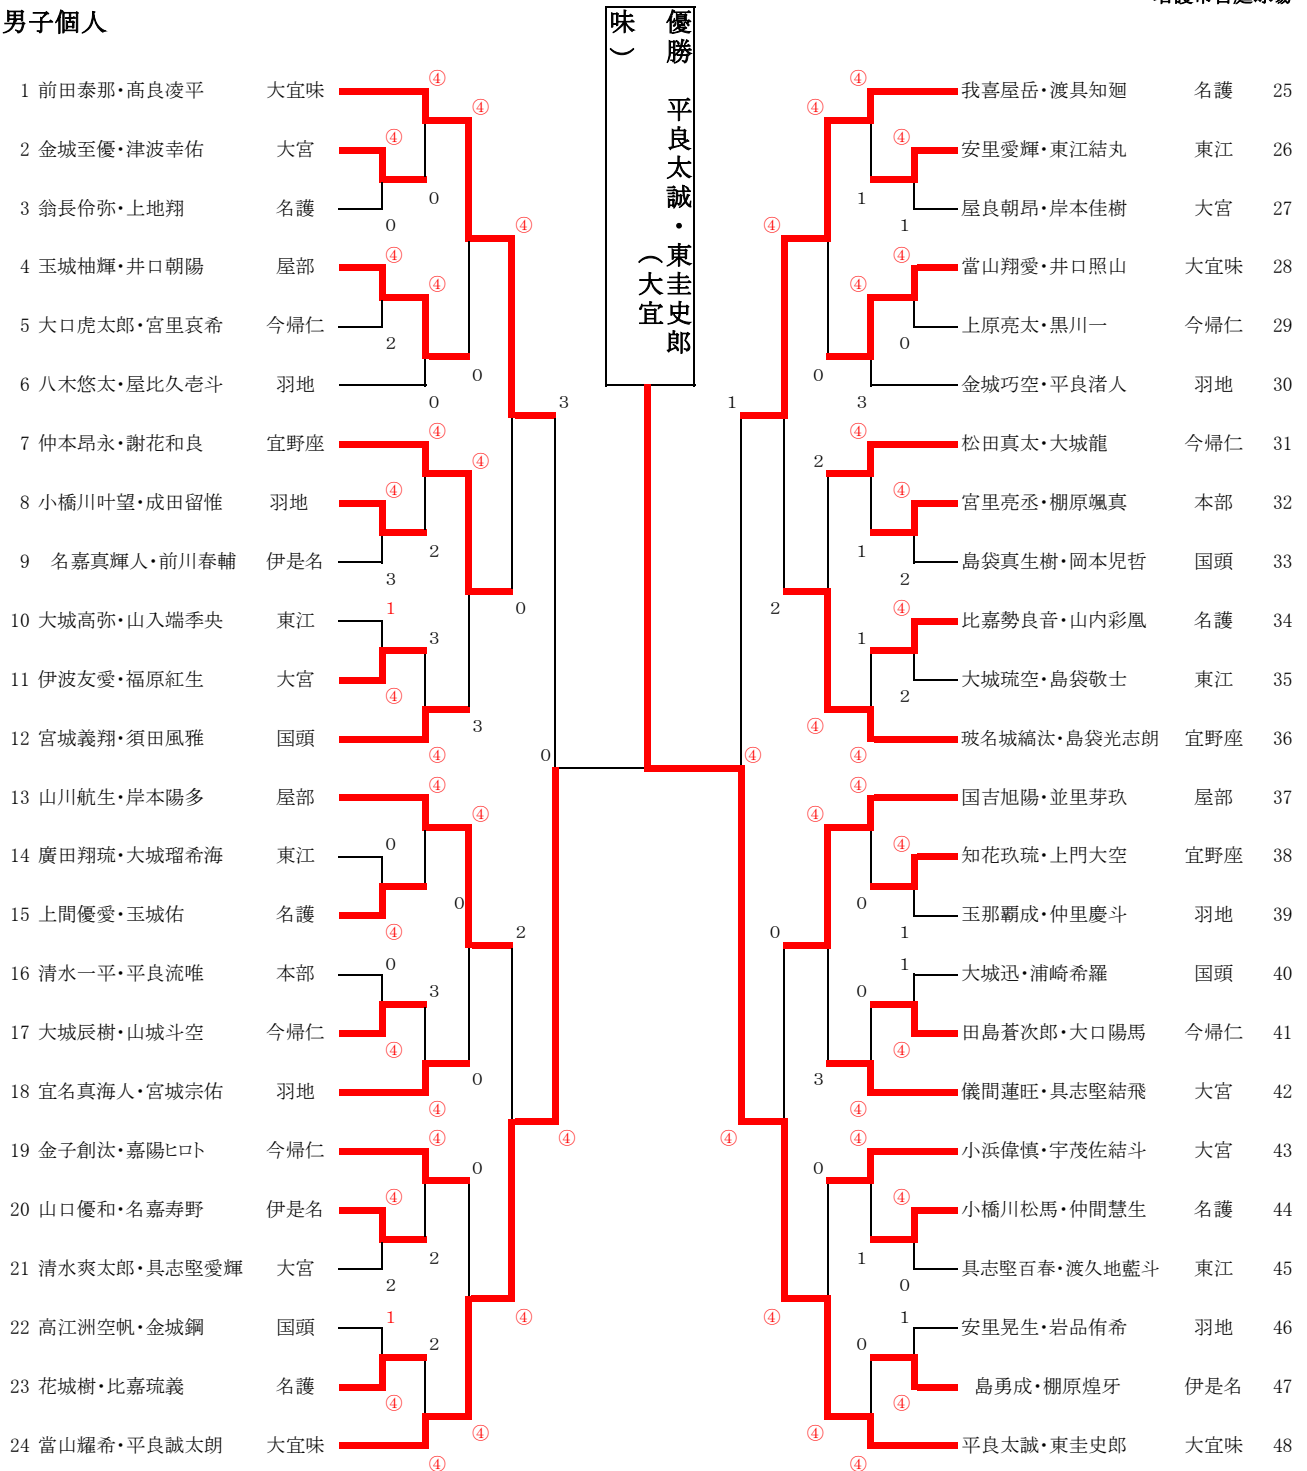

R8国頭地区中学校夏季総合体育大会ソフトテニス競技

<男子団体戦>

<県大会派遣校>

1位	大宜味	2位	名護	3位	宜野座クラブ	3位	屋部	5・6シード	今帰仁	5・6シード	大宮
----	-----	----	----	----	--------	----	----	--------	-----	--------	----

R8国頭地区中学校夏季総合体育大会ソフトテニス競技

<女子団体戦>

<県大会派遣校>

1位	大宜味	2位	大宮	3位	宜野座クラブ	3位	金武	5・6シード	Gleam	・	東江	7シード	名護
----	-----	----	----	----	--------	----	----	--------	-------	---	----	------	----

男子個人

5・6シード決定戦 7宜野座 1—④ 屋部13
36宜野座 ④—0 屋部37
3シード決定戦 1大宜味 ④—1 名護25

優勝 平良太誠・東圭史郎(大宜味) 準優勝 當山耀希・平良誠太郎(大宜味) 3位 前田泰那・高良凌平(大宜味)
3位 我喜屋岳・渡具知廻(名護) 5, 6シード 山川航生・岸本陽多(屋部) 玻名城綺汰・島袋光志朗(宜野座クラブ)

女子個人

5・6シード決定戦 47宜野座 當真まりあ・船曳那実 ④-2 仲宗根乙杏・平良樹愛 本部48
 15大宮 伊志嶺音・湧川笑季 2-④ 松田笑栞・城間乃菜 大宮16
 3シード決定戦 28大宜味 金城咲那・濱元朱莉 ④-1 金城希咲・前田菜雪 大宜味63