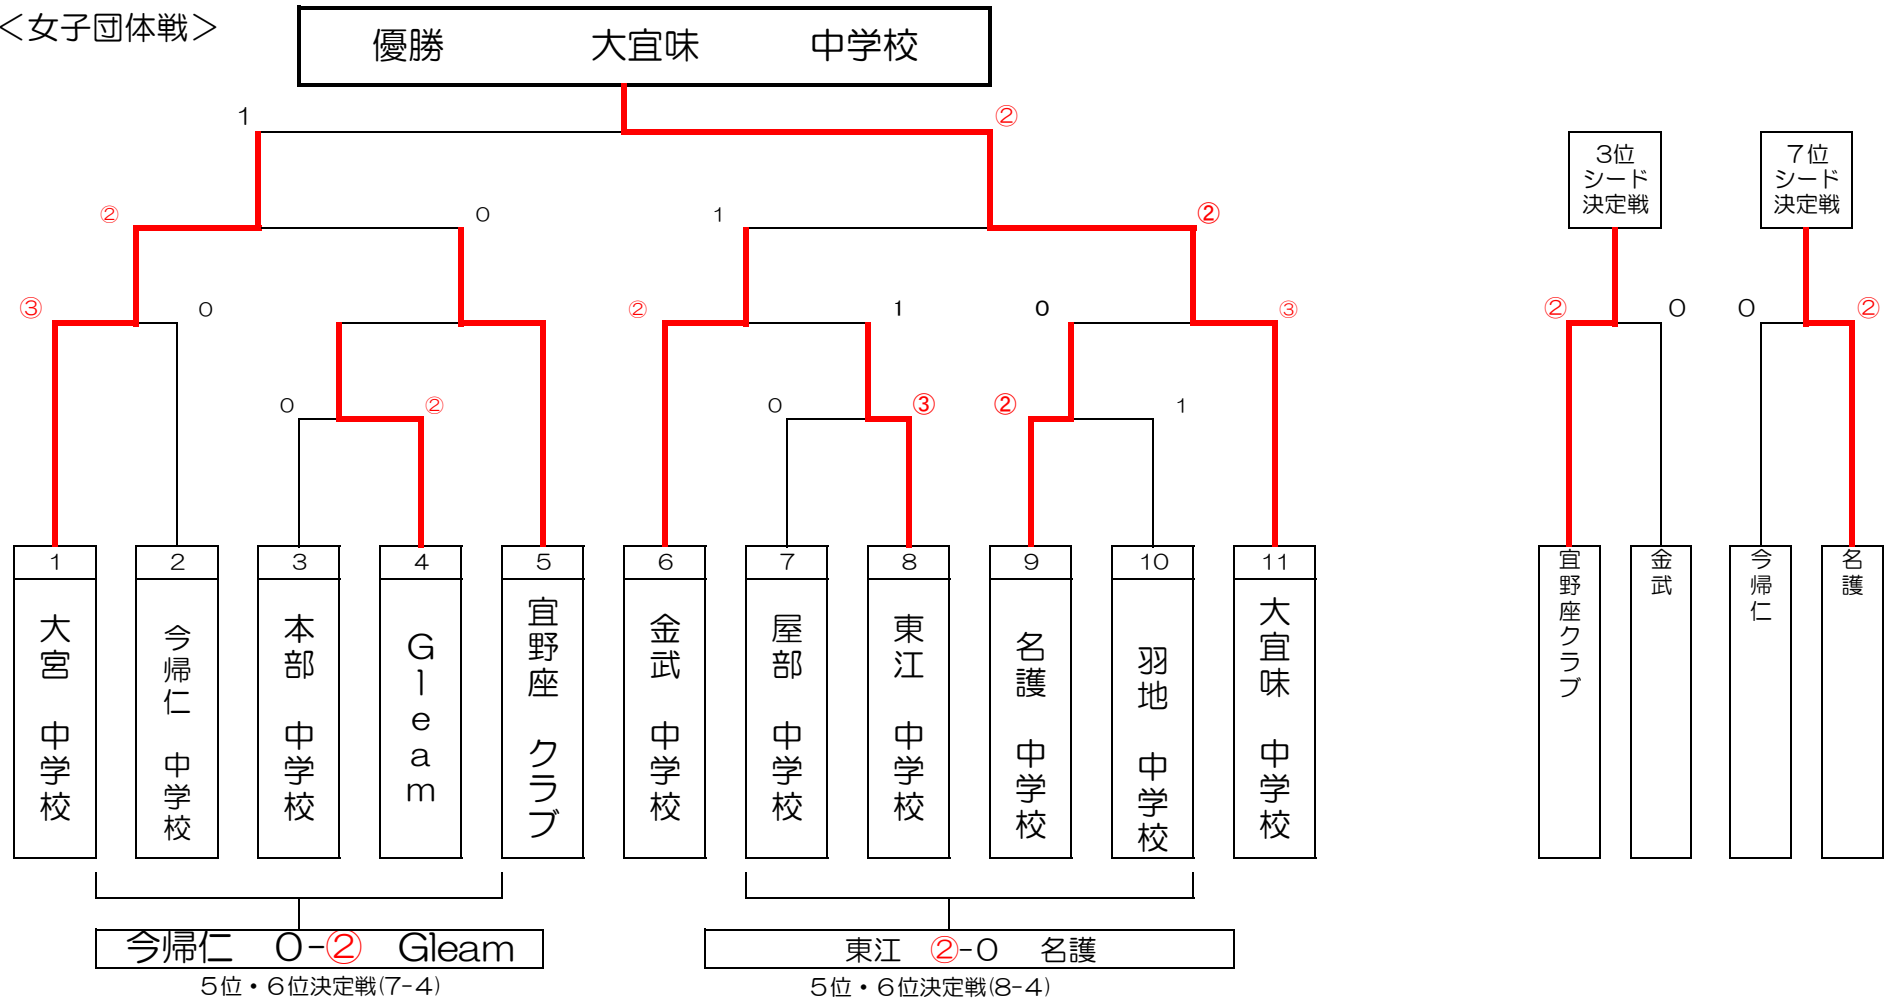

R8国頭地区中学校夏季総合体育大会ソフトテニス競技

<男子団体戦>

<県大会派遣校>

1位	大宜味	2位	名護	3位	宜野座クラブ	3位	屋部	5・6シード	今帰仁	5・6シード	大宮
----	-----	----	----	----	--------	----	----	--------	-----	--------	----

R8国頭地区中学校夏季総合体育大会ソフトテニス競技

<女子団体戦>

<県大会派遣校>

1位	大宜味	2位	大宮	3位	宜野座クラブ	3位	金武	5・6シード	Gleam	・	東江	7シード	名護
----	-----	----	----	----	--------	----	----	--------	-------	---	----	------	----

男子個人

5・6シード決定戦 7宜野座 1—④ 屋部13
36宜野座 ④—0 屋部37
3シード決定戦 1大宜味 ④—1 名護25