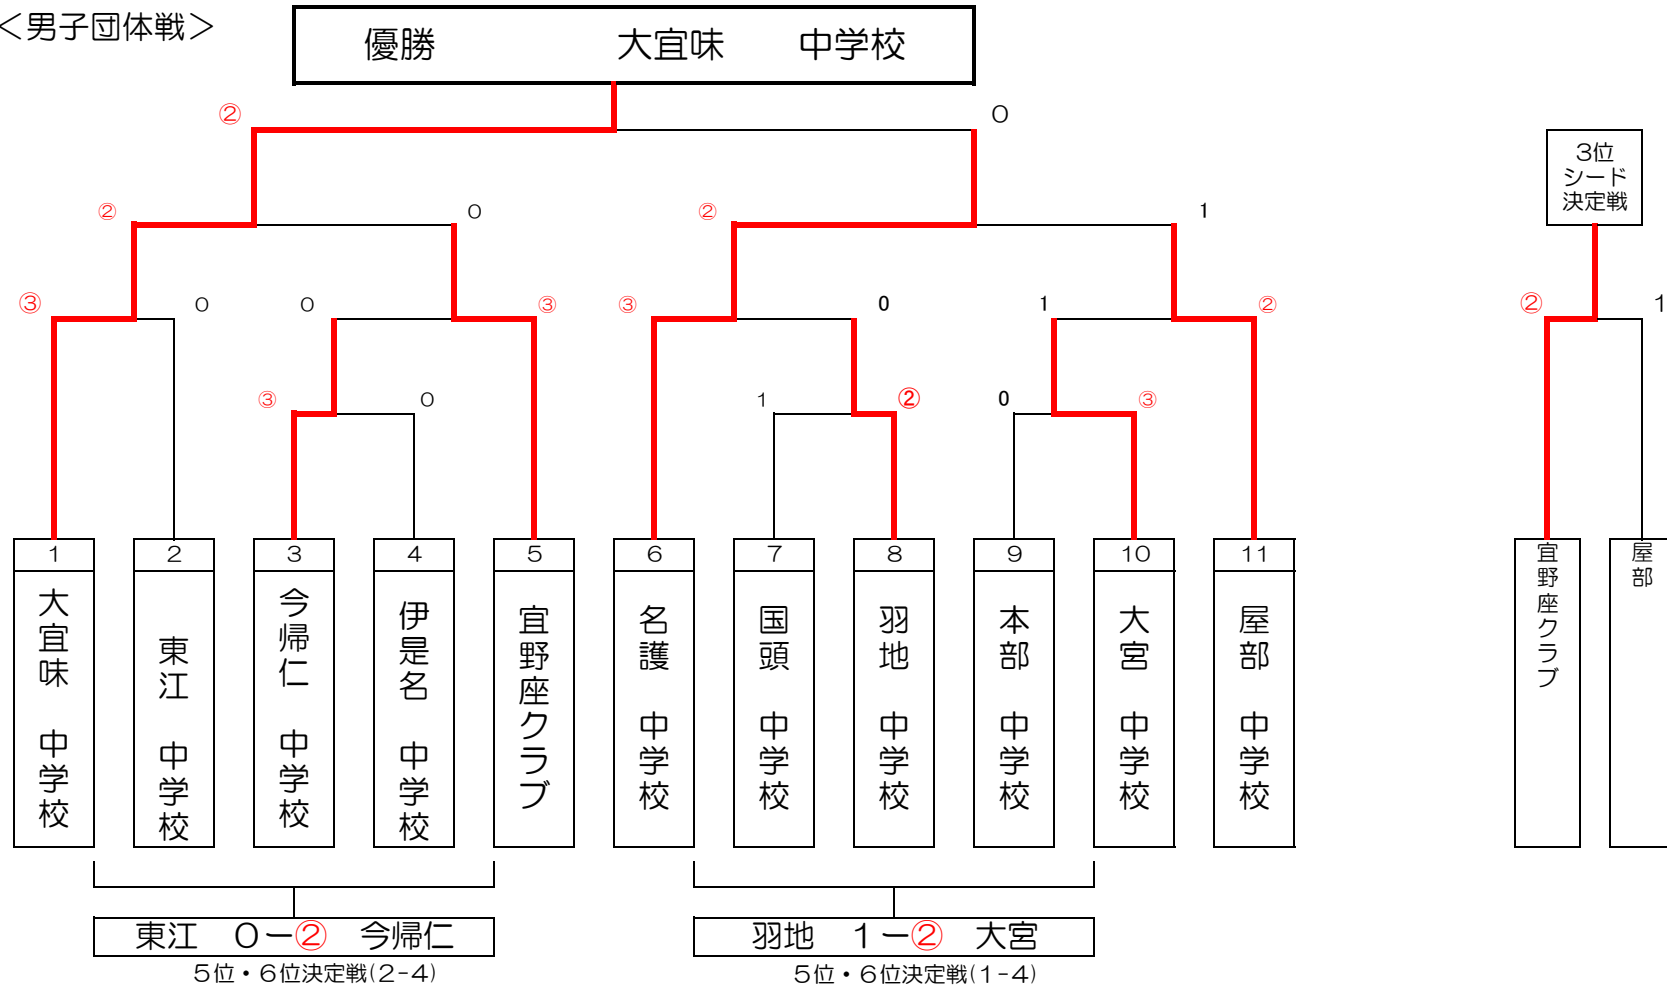

R8国頭地区中学校夏季総合体育大会ソフトテニス競技

<男子団体戦>

<県大会派遣校>

1位	大宜味	2位	名護	3位	宜野座クラブ	3位	屋部	5・6シード	今帰仁	5・6シード	大宮
----	-----	----	----	----	--------	----	----	--------	-----	--------	----

R8国頭地区中学校夏季総合体育大会ソフトテニス競技

<女子団体戦>

<県大会派遣校>

1位	大宜味	2位	大宮	3位	宜野座クラブ	3位	金武	5・6シード	Gleam	・	東江	7シード	名護
----	-----	----	----	----	--------	----	----	--------	-------	---	----	------	----

男子個人

5・6シード決定戦 7宜野座 1—④ 屋部13
36宜野座 ④—0 屋部37
3シード決定戦 1大宜味 ④—1 名護25