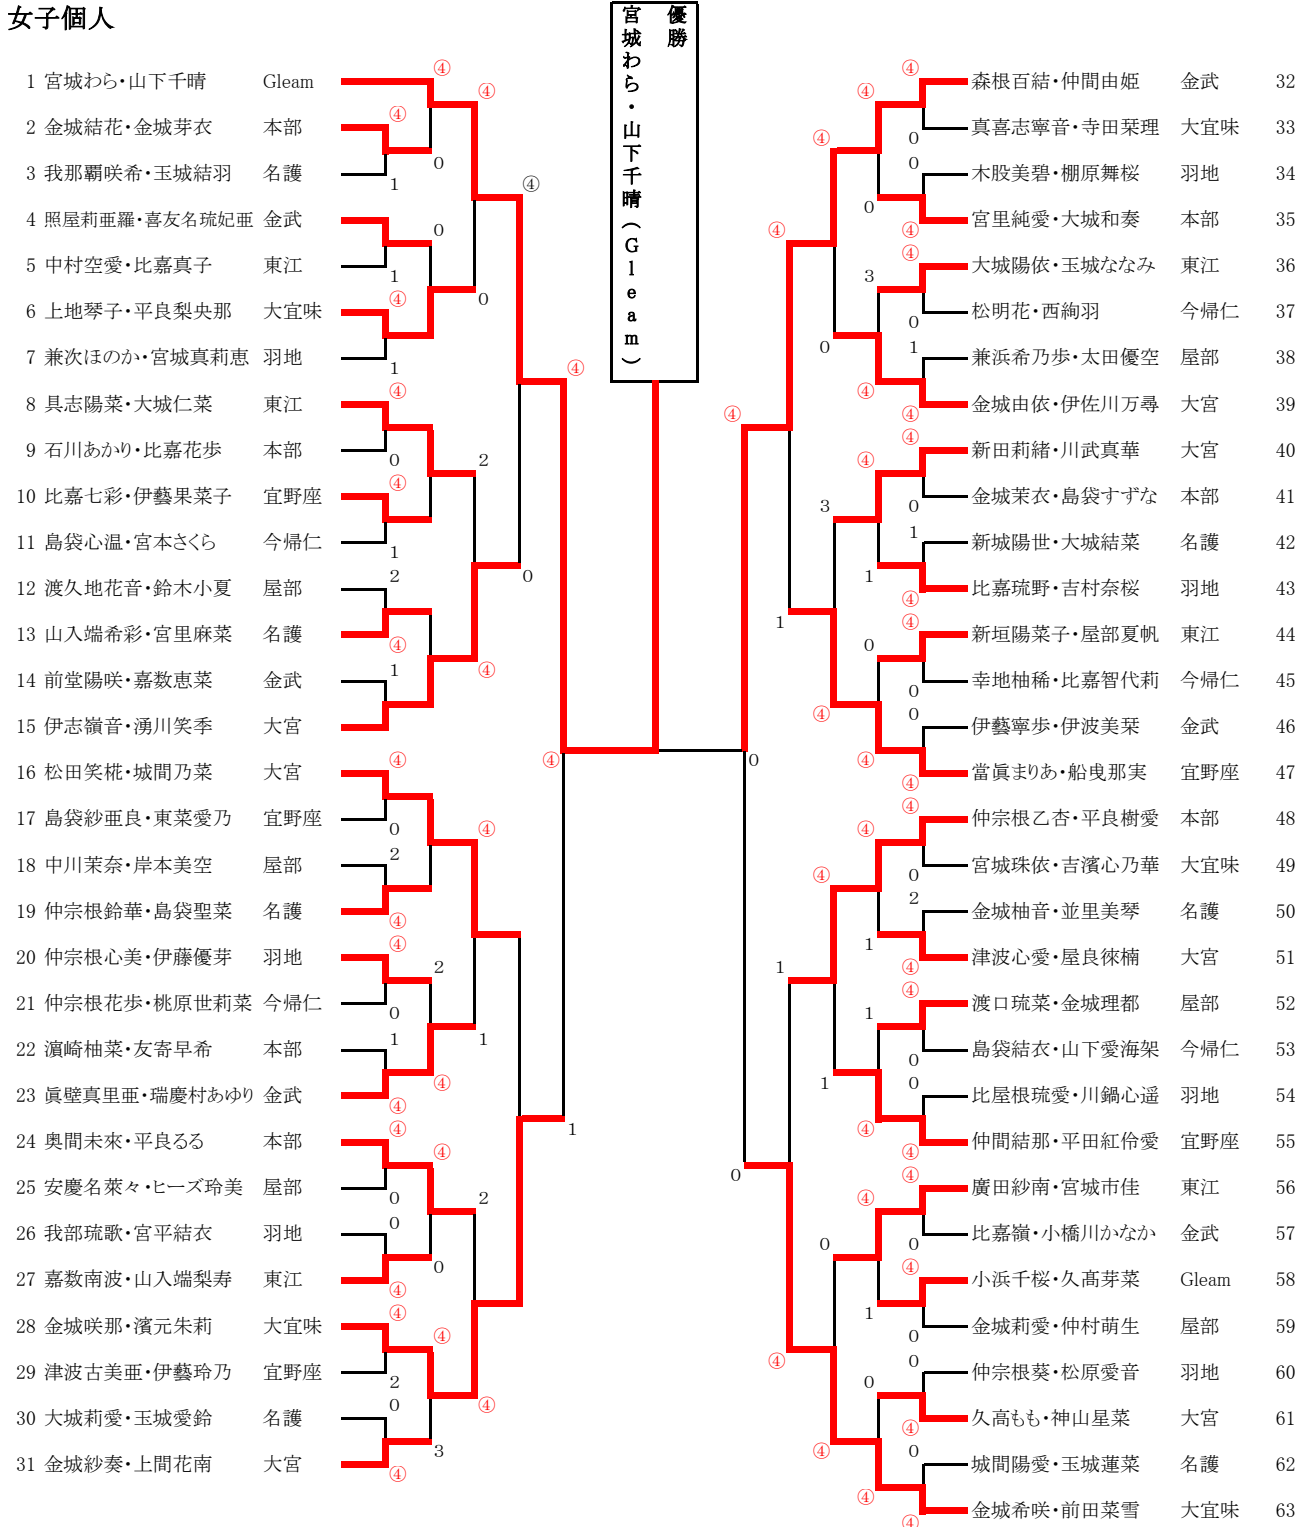

R8国頭地区中学校夏季総合体育大会ソフトテニス競技

<男子団体戦>

<県大会派遣校>

1位	大宜味	2位	名護	3位	宜野座クラブ	3位	屋部	5・6シード	今帰仁	5・6シード	大宮
----	-----	----	----	----	--------	----	----	--------	-----	--------	----

R8国頭地区中学校夏季総合体育大会ソフトテニス競技

<女子団体戦>

<県大会派遣校>

1位	大宜味	2位	大宮	3位	宜野座クラブ	3位	金武	5・6シード	Gleam	・	東江	7シード	名護
----	-----	----	----	----	--------	----	----	--------	-------	---	----	------	----

男子個人

5・6シード決定戦 7宜野座 1—④ 屋部13
36宜野座 ④—0 屋部37
3シード決定戦 1大宜味 ④—1 名護25

優勝 平良太誠・東圭史郎(大宜味) 準優勝 當山耀希・平良誠太郎(大宜味) 3位 前田泰那・高良凌平(大宜味)
3位 我喜屋岳・渡具知廻(名護) 5, 6シード 山川航生・岸本陽多(屋部) 玻名城綺汰・島袋光志朗(宜野座クラブ)

女子個人

5・6シード決定戦 47宜野座 當真まりあ・船曳那実 ④-2 仲宗根乙杏・平良樹愛 本部48
 15大宮 伊志嶺音・湧川笑季 2-④ 松田笑栞・城間乃菜 大宮16
 3シード決定戦 28大宜味 金城咲那・濱元朱莉 ④-1 金城希咲・前田菜雪 大宜味63