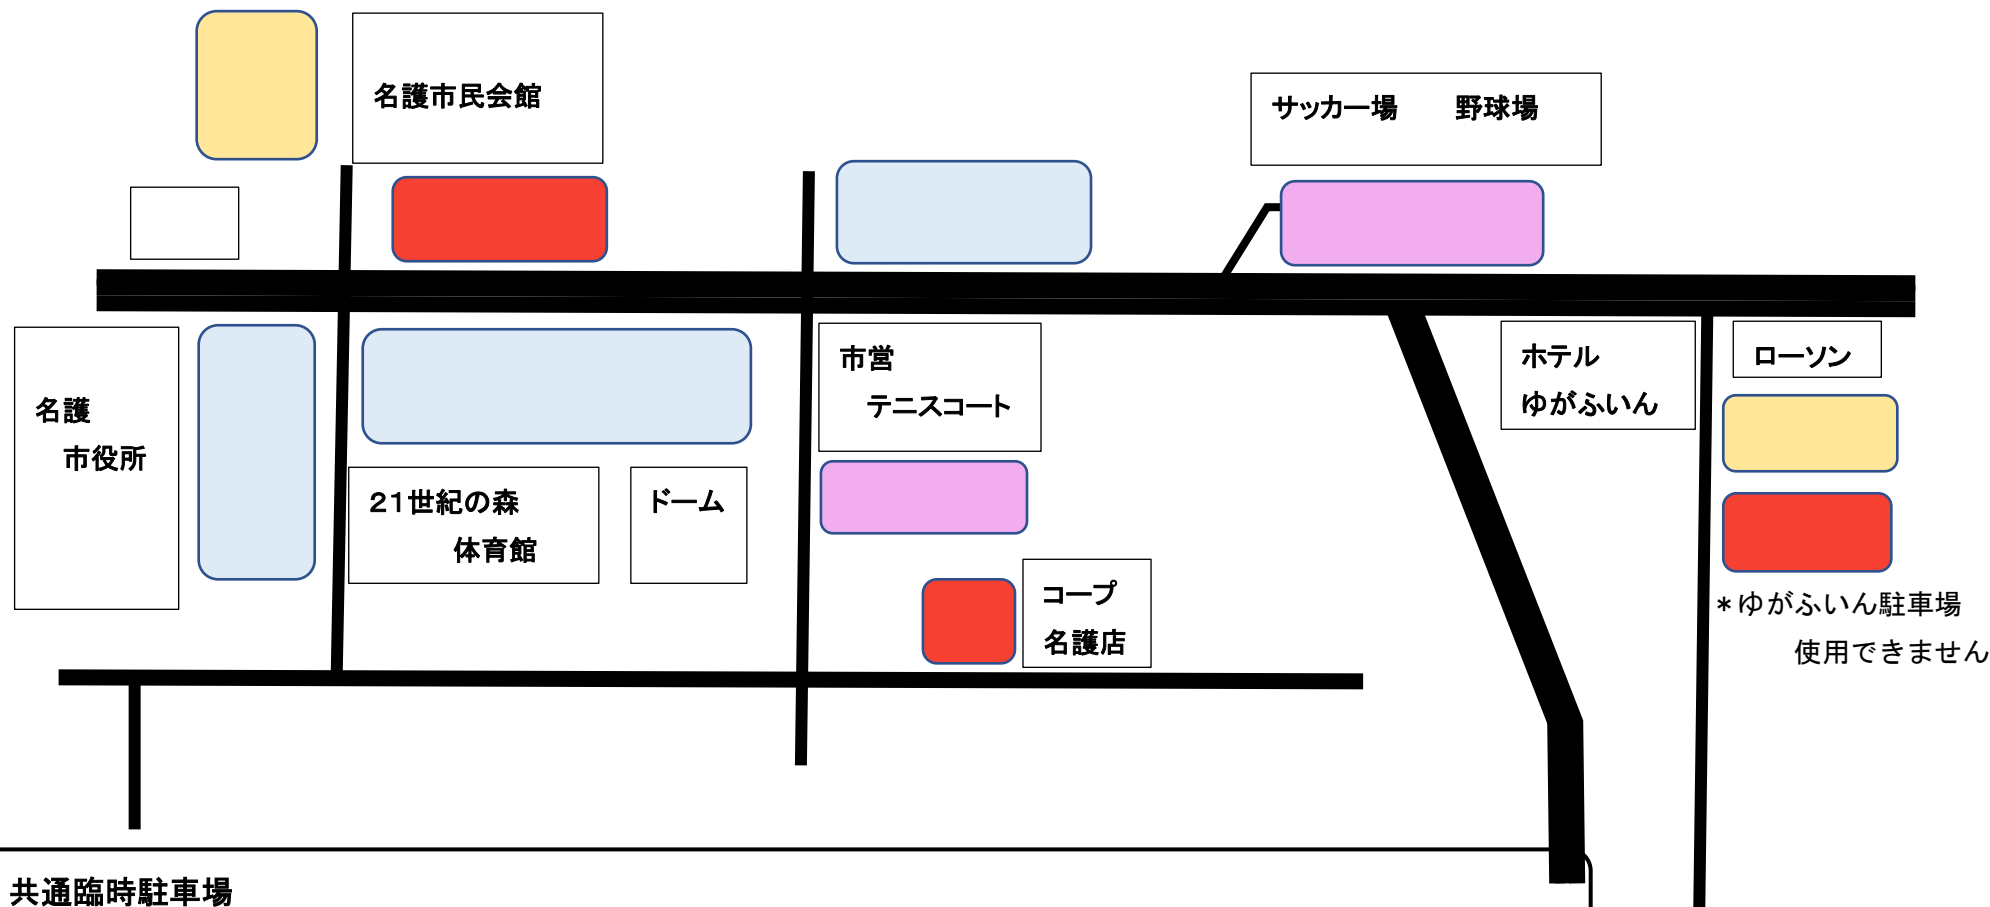

第 53 回 国頭地区夏季総合体育大会 駐車場一覧 (R8 5/30 土・31 日)

\* 駐車場以外の沿道等への路上駐車はご遠慮ください

共通臨時駐車場

- ① 大宮中周辺駐車場 (100台) ② 名護中運動場 (雨天時は駐車不可) ③ 大宮小運動場 (5/30 土 のみ可能)