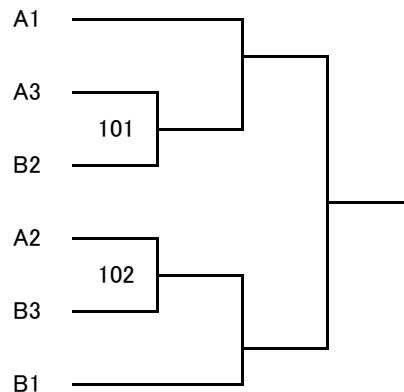

## 女子シングルス

	A	①	②	③	④	順位
①	大村妃乃(K)					
②	高山瑠璃(今)					
③	堀陽向(B)					
④	新里萌生(K)					

	B	①	②	③	④	順位
①	連天愛香(今)					
②	デイトクエイイチ(桜)					
③	屋我花凜(K)					
④	堀陽葵(B)					

\* 今:今帰仁中 K:KGBシャトル B:BT沖縄 桜:桜中

## 女子ダブルス

	A	①	②	③	順位
①	喜屋武・喜屋武(今)				
②	久高・屋我(K)				
③	島袋・金子(今)				

	B	①	②	③	順位
①	久保田・仲栄真(K)				
②	名渡山・大城(今)				
③	翁長・並里(K)				

\* 今:今帰仁中 K:KGBシャトル