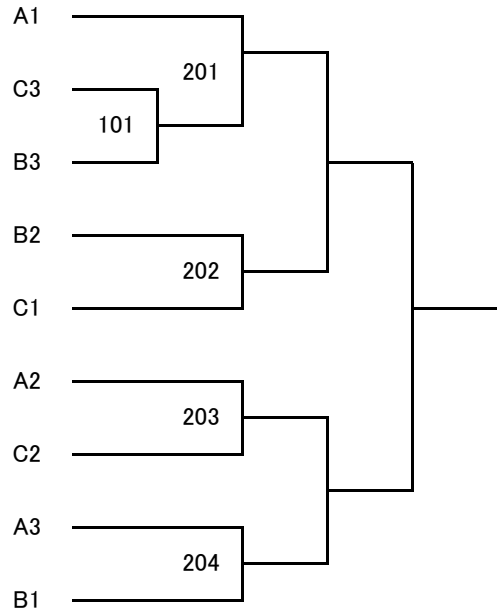

# 令和8年度 国頭地区中学校バドミントン選考会

令和8年6月6日(土) @本部中学校(8:00開館・準備・練習 8:45監督会 9:00開始式)

★ 21点先取の1ゲームマッチで行う(20-20以降は2点差をつけるか、30先取した方が勝利)

男子シングルス ★ 11点先取した時点でコートチェンジを行い、1分間のインターバルを取る。

	A	①	②	③	順位
①	相原健琉(今)				
②	松田透空(K)				
③	大城成斗(今)				

	B	①	②	③	順位
①	仲間颯馬(K)				
②	山里藍介(今)				
③	上原大輝(今)				

	C	①	②	③	順位
①	中村郁太(今)				
②	小渡綾生(今)				
③	与儀充希(K)				

\* 今:今帰仁中 K:KGBシャトル

## 女子ダブルス

	A	①	②	③	順位
①	喜屋武・喜屋武(今)				
②	久高・屋我(K)				
③	島袋・金子(今)				

	B	①	②	③	順位
①	久保田・仲栄真(K)				
②	名渡山・大城(今)				
③	翁長・並里(K)				

\* 今:今帰仁中 K:KGBシャトル