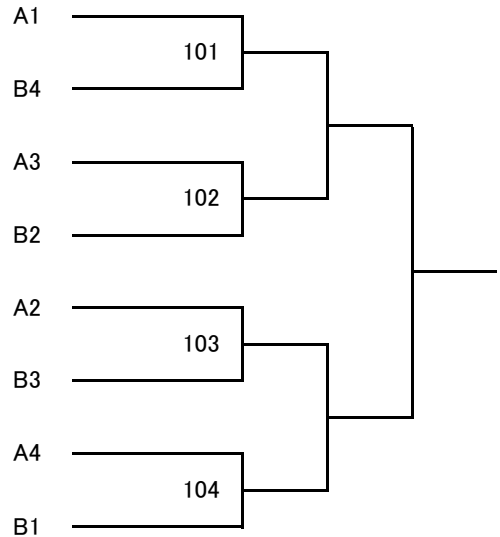

	B	①	②	③	順位
①	仲間颯馬(K)				
②	山里藍介(今)				
③	上原大輝(今)				

	C	①	②	③	順位
①	中村郁太(今)				
②	小渡綾生(今)				
③	与儀充希(K)				

\* 今:今帰仁中 K:KGBシャトル

## 女子シングルス

	A	①	②	③	④	順位
①	大村妃乃(K)					
②	高山瑠璃(今)					
③	堀陽向(B)					
④	新里萌生(K)					

	B	①	②	③	④	順位
①	連天愛香(今)					
②	デイトクエイイチ(桜)					
③	屋我花凜(K)					
④	堀陽葵(B)					

\* 今:今帰仁中 K:KGBシャトル B:BT沖縄 桜:桜中

## 女子ダブルス

	A	①	②	③	順位
①	喜屋武・喜屋武(今)				
②	久高・屋我(K)				
③	島袋・金子(今)				

	B	①	②	③	順位
①	久保田・仲栄真(K)				
②	名渡山・大城(今)				
③	翁長・並里(K)				

\* 今:今帰仁中 K:KGBシャトル